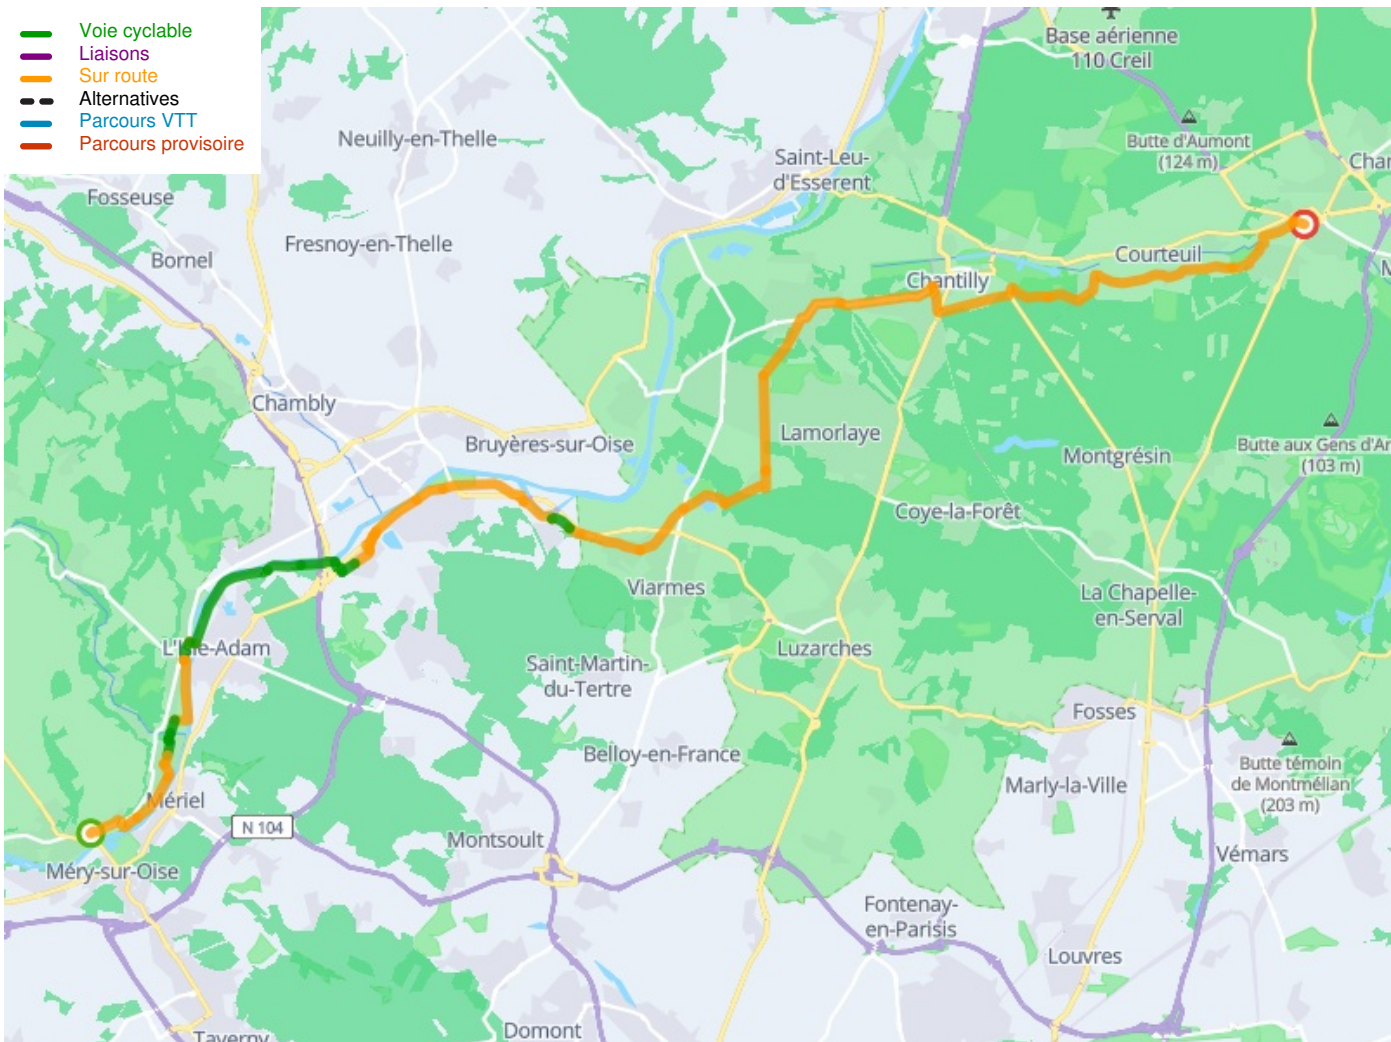

Auvers-sur-Oise / Senlis

Avenue Verte London-Paris

Départ
Auvers-sur-Oise

Arrivée
Chantilly-Senlis

Durée
2 h 52 min

Distance
43,55 Km

Niveau
Mittel / Gute
Grundkondition

Thématique
Schlösser & Baudenkmäler

Départ
Auvers-sur-Oise

Arrivée
Chantilly-Senlis