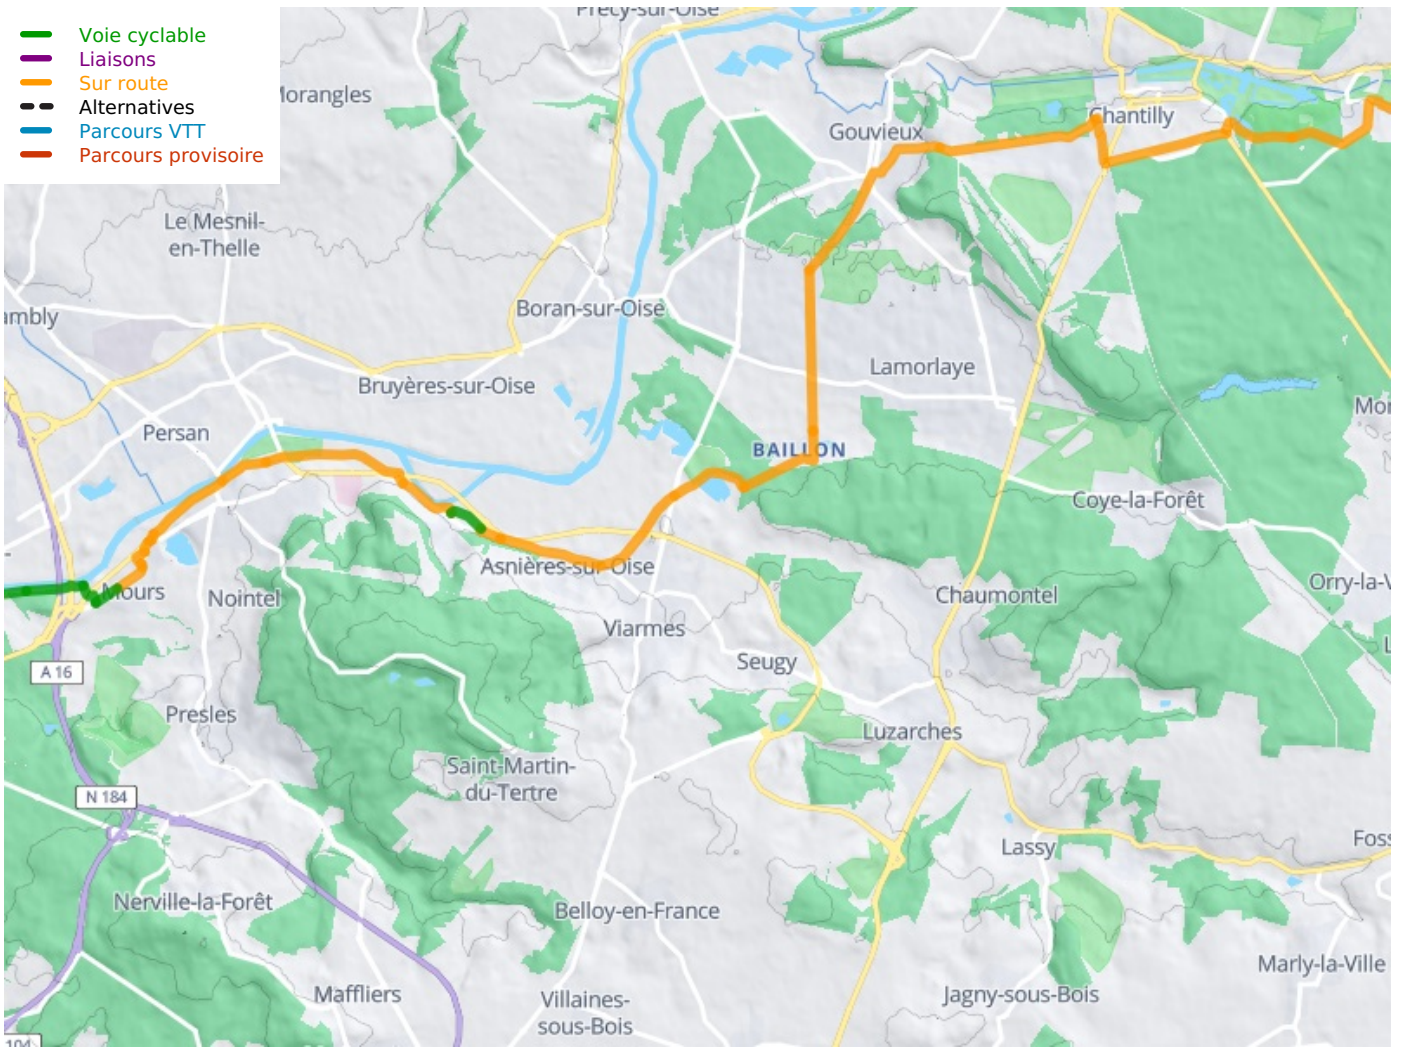

## Auvers-sur-Oise / Senlis

Avenue Verte London-Paris

---

**Départ**  
Auvers-sur-Oise

**Arrivée**  
Chantilly-Senlis

**Durée**  
2 h 52 min

**Distance**  
43,55 Km

**Niveau**  
Mittel / Gute  
Grundkondition

**Thématique**  
Schlösser &  
Baudenkmäler

- Voie cyclable
- Liaisons
- Sur route
- - - Alternatives
- Parcours VTT
- Parcours provisoire

**Départ**  
Auvers-sur-Oise

**Arrivée**  
Chantilly-Senlis