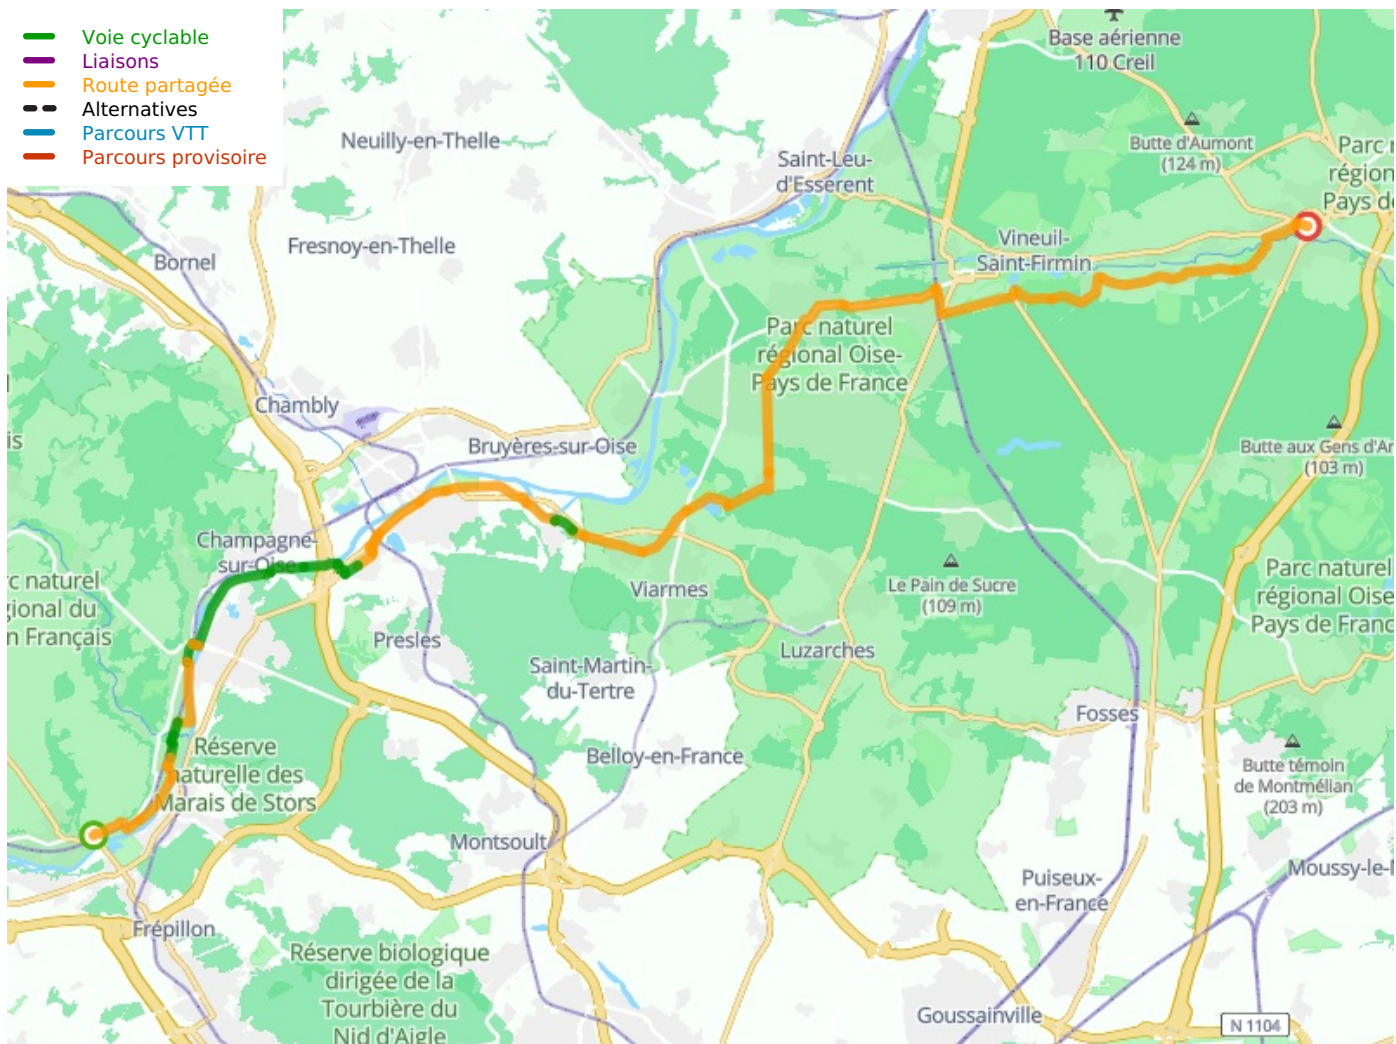

# Auvers-sur-Oise / Senlis

## Avenue Verte London-Paris

---

**Départ**  
Auvers-sur-Oise

**Arrivée**  
Chantilly-Senlis

**Durée**  
2 h 52 min

**Distance**  
43,55 Km

**Niveau**  
Mittel / Gute  
Grundkondition

**Thématique**  
Schlösser &  
Baudenkmäler

- Voie cyclable
- Liaisons
- Route partagée
- - - Alternatives
- Parcours VTT
- Parcours provisoire

**Départ**  
Auvers-sur-Oise

**Arrivée**  
Chantilly-Senlis