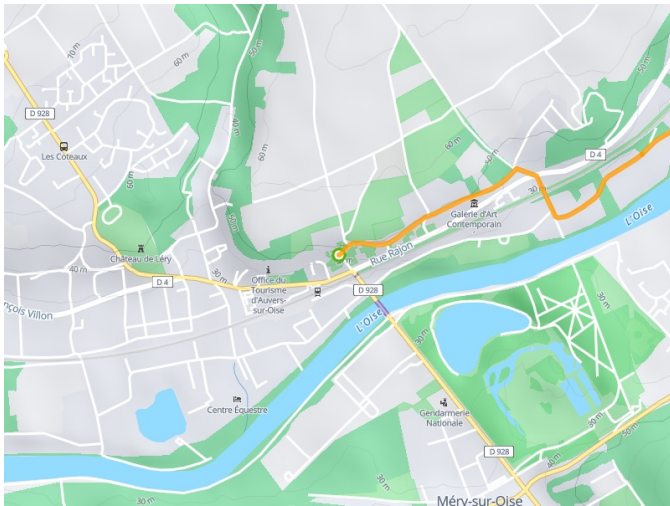

## Auvers-sur-Oise / Senlis

Avenue Verte London-Paris

---

**Départ**  
Auvers-sur-Oise

**Arrivée**  
Chantilly-Senlis

**Durée**  
2 h 52 min

**Distance**  
43,55 Km

**Niveau**  
Mittel / Gute  
Grundkondition

**Thématique**  
Schlösser &  
Baudenkmäler

- Voie cyclable
- Liaisons
- Sur route
- - - Alternatives
- Parcours VTT
- Parcours provisoire

**Départ**  
Auvers-sur-Oise

**Arrivée**  
Chantilly-Senlis