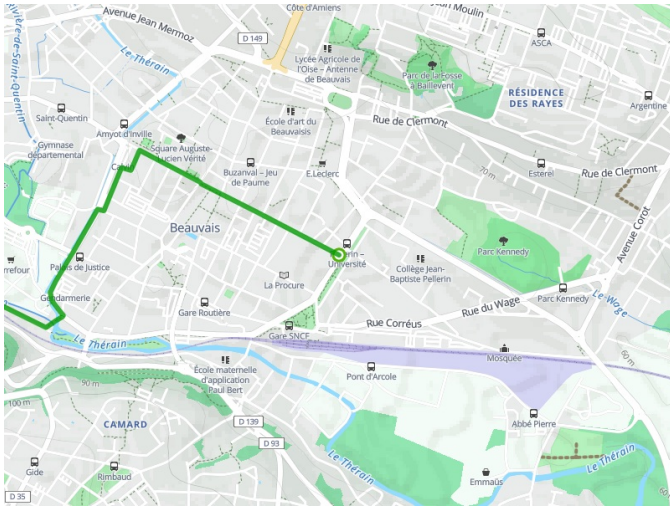

Beauvais / St-Germer-de-Fly

Avenue Verte London-Paris

Départ
Beauvais

Arrivée
St-Germer-de-Fly

Durée
1 h 40 min

Distance
25,13 Km

Niveau
Anfänger / mit der Familie

Thématique
Natur & regionales
Kulturerbe

- Voie cyclable
- Liaisons
- Route partagée
- Alternatives
- Parcours VTT
- Parcours provisoire

**Départ
Beauvais**

**Arrivée
St-Germer-de-Fly**