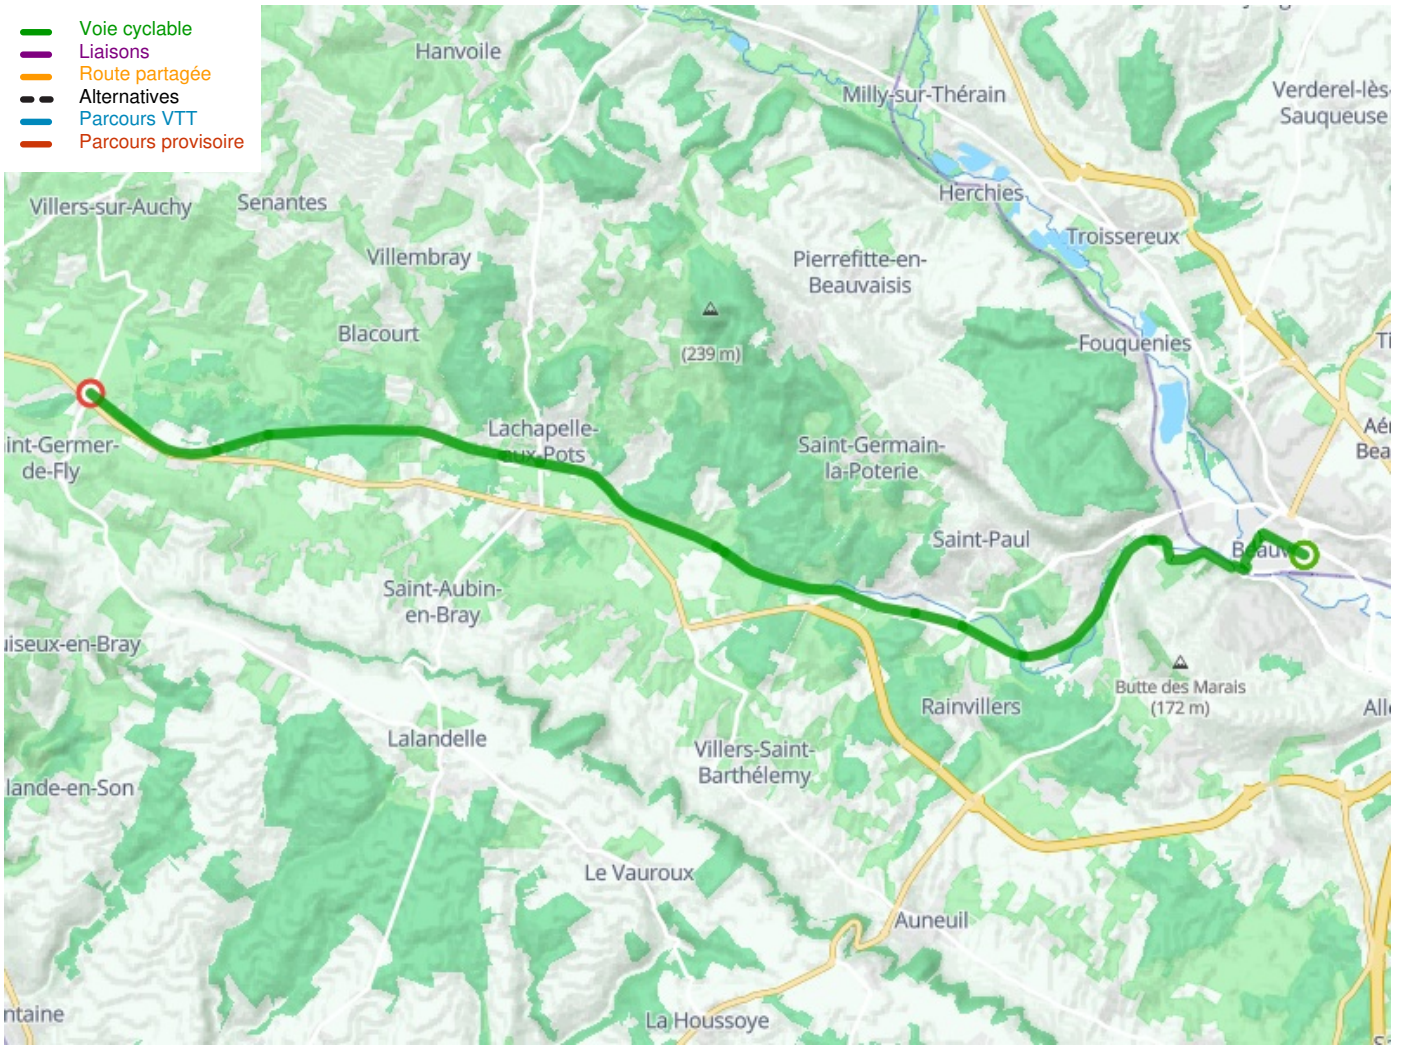

Beauvais / St-Germer-de-Fly

Avenue Verte London-Paris

Départ
Beauvais

Arrivée
St-Germer-de-Fly

Durée
1 h 40 min

Distance
25,13 Km

Niveau
Anfänger / mit der Familie

Thématique
Natur & regionales
Kulturerbe

- Voie cyclable
- Liaisons
- Route partagée
- Alternatives
- Parcours VTT
- Parcours provisoire

**Départ
Beauvais**

**Arrivée
St-Germer-de-Fly**