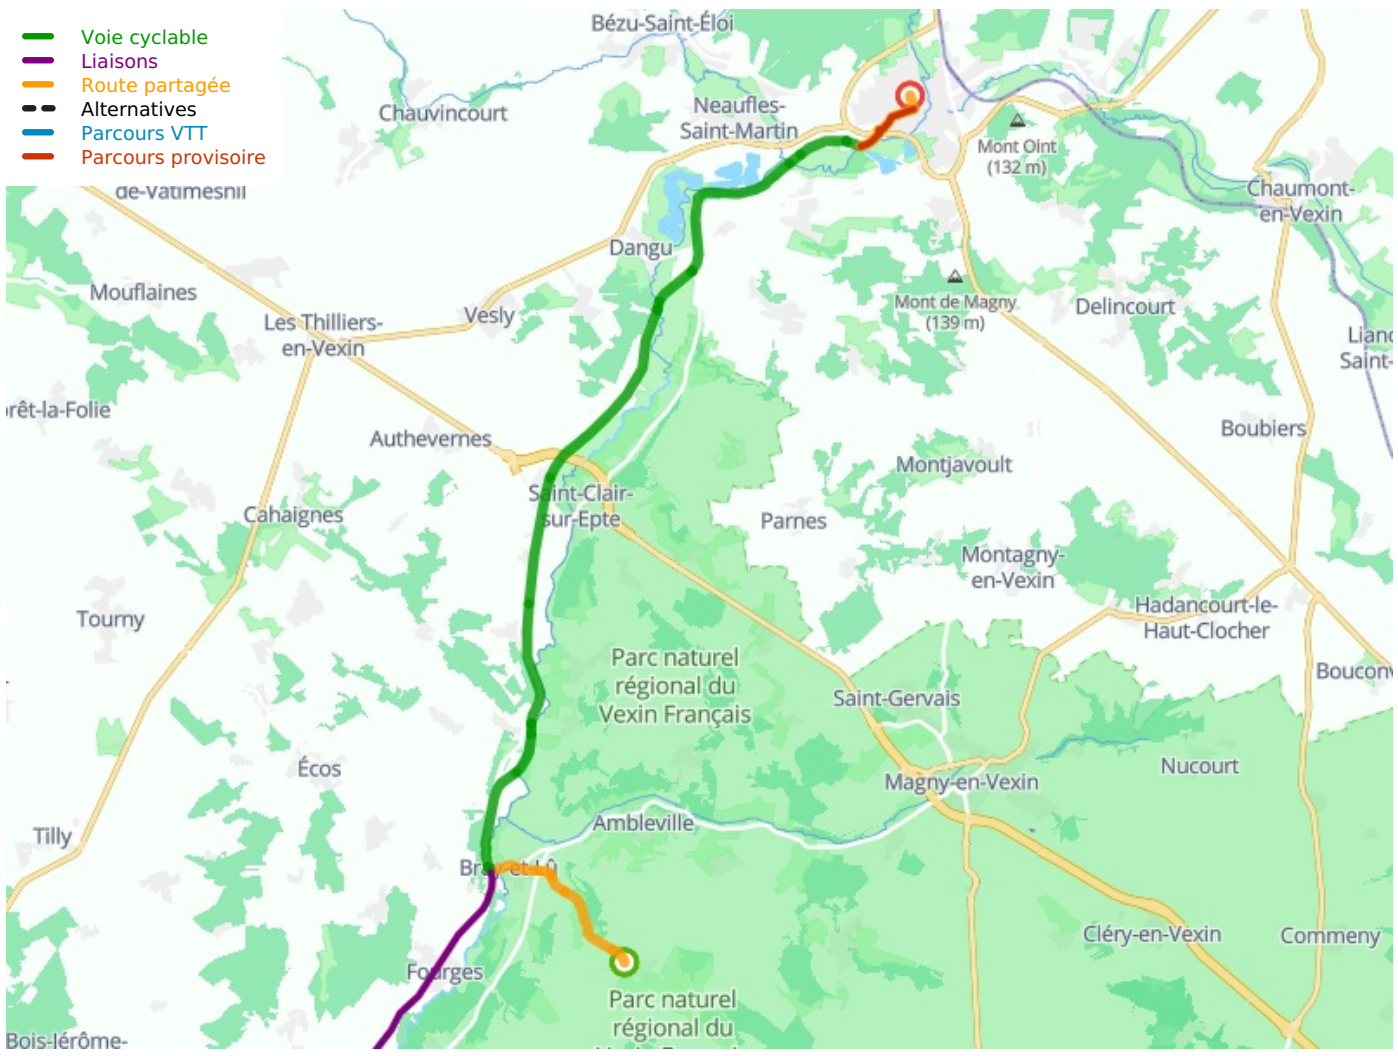

Chaussy / Gisors

Avenue Verte London-Paris

Départ
Chaussy (Villorceaux)

Arrivée
Gisors

Durée
1 h 39 min

Distance
24,75 Km

Niveau
Anfänger / mit der
Familie

Thématique
Schlösser &
Baudenkmäler

Départ
Chaussy (Villarceaux)

Arrivée
Gisors