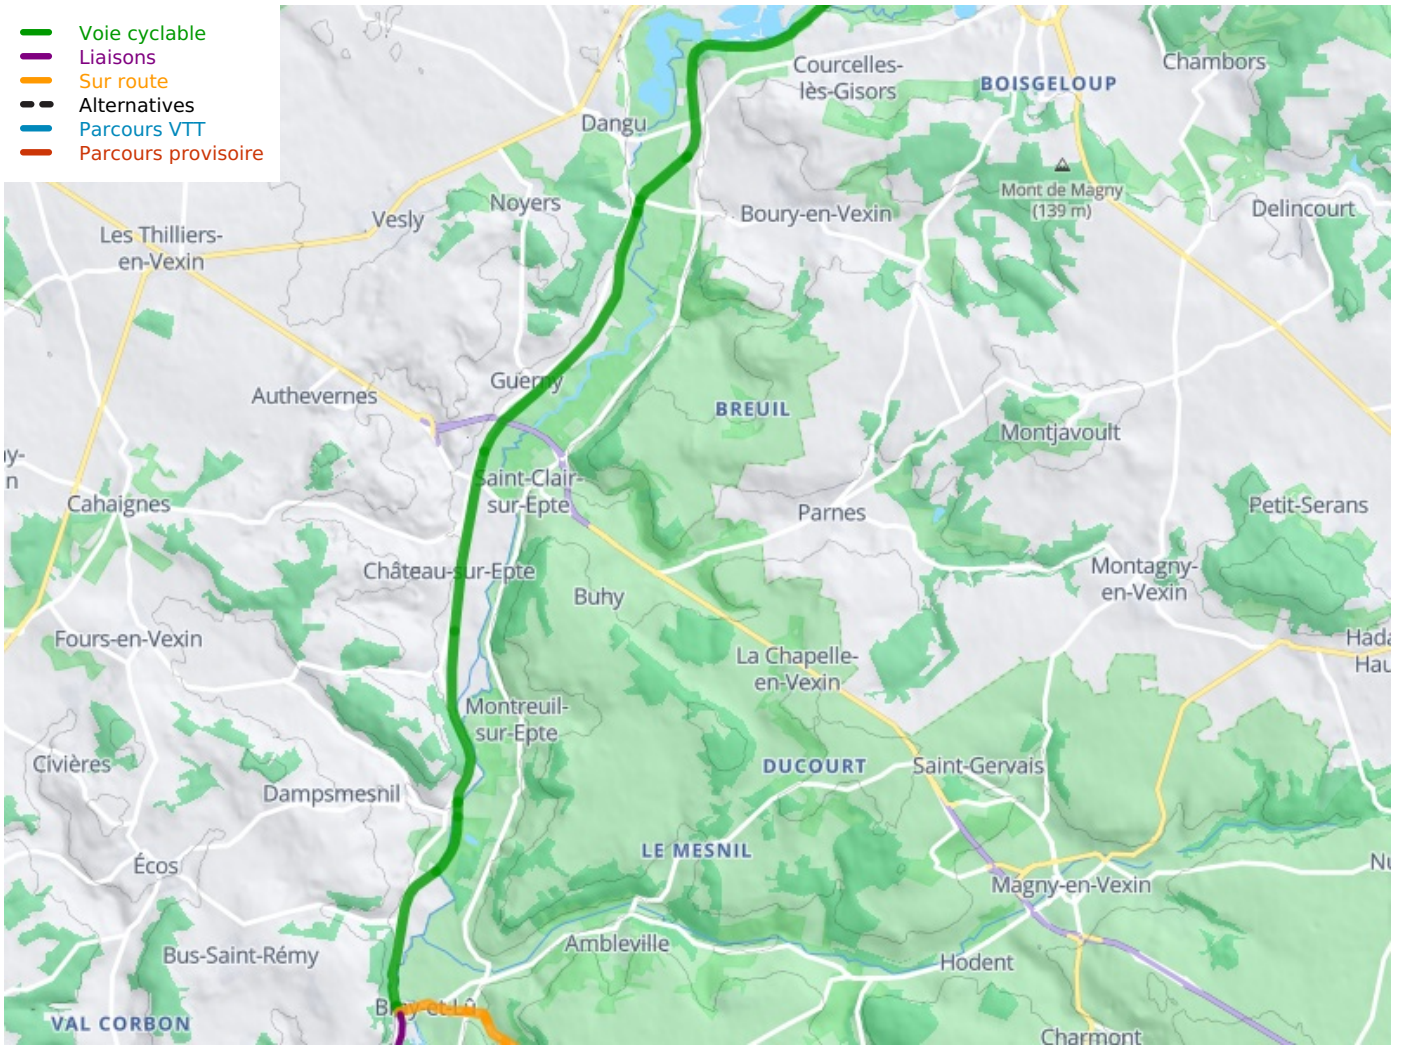

Chaussy / Gisors

Avenue Verte London-Paris

Départ
Chaussy (Villarceaux)

Arrivée
Gisors

Durée
1 h 39 min

Distance
24,88 Km

Niveau
Anfänger / mit der
Familie

Thématique
Schlösser &
Baudenkmäler

- Voie cyclable
- Liaisons
- Sur route
- - - Alternatives
- Parcours VTT
- Parcours provisoire

Départ
Chaussy (Villarceaux)

Arrivée
Gisors