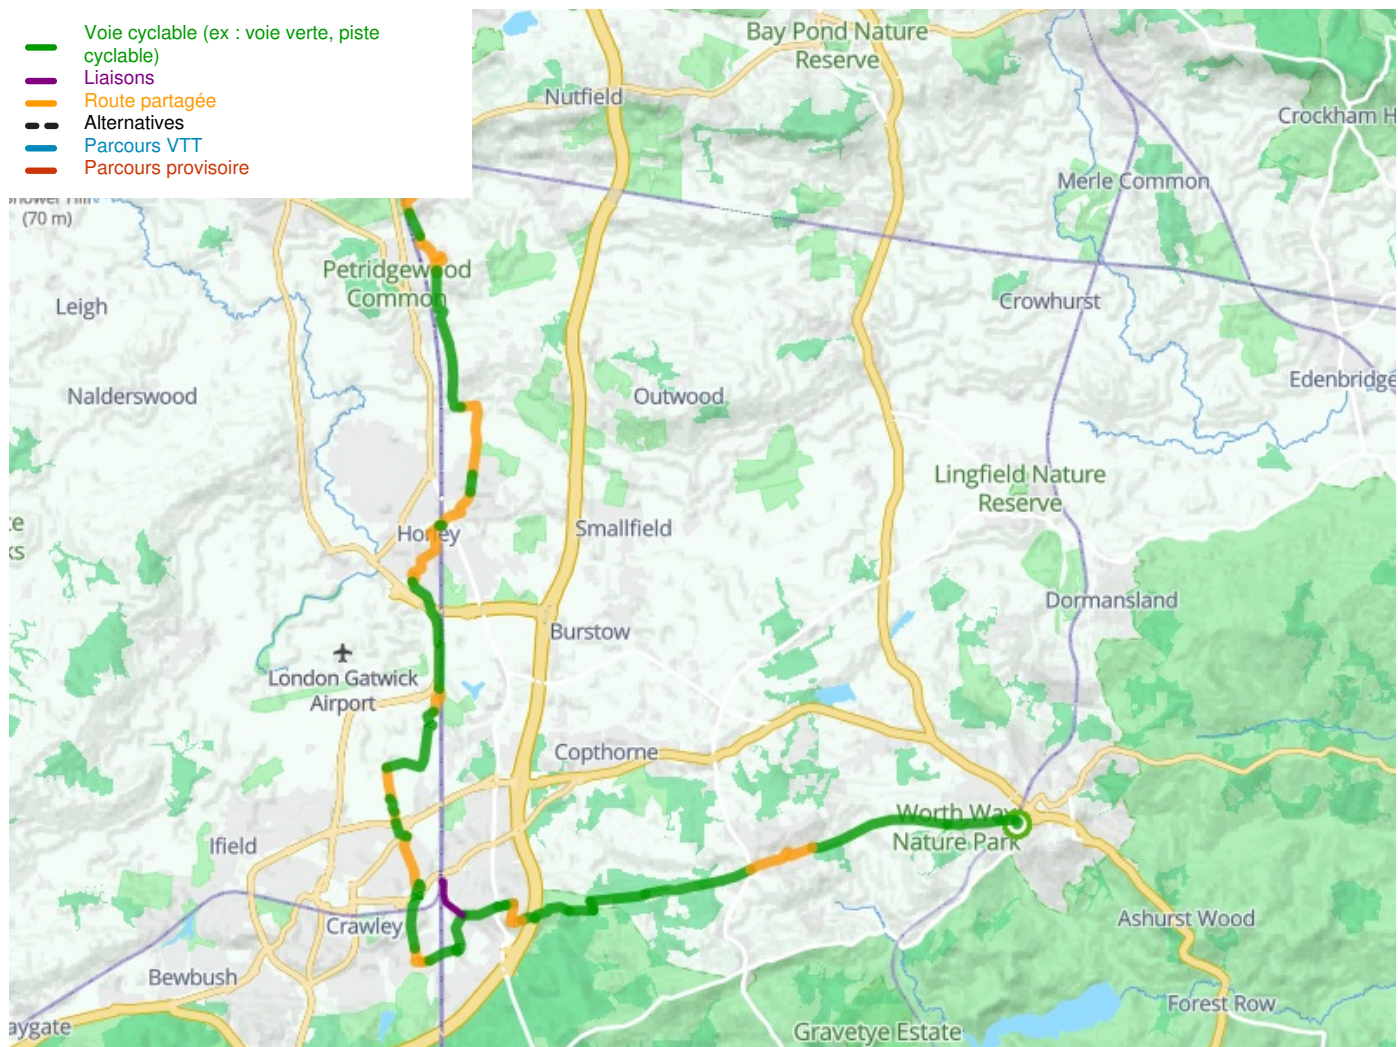

East-Grinstead / Redhill

Avenue Verte London-Paris

Départ
East-Grinstead

Arrivée
Redhill

Durée
2 h 06 min

Distance
31,54 Km

Niveau
Anfänger / mit der Familie

Thématique
Im Wald

- Voie cyclable (ex : voie verte, piste cyclable)
- Liaisons
- Route partagée
- Alternatives
- Parcours VTT
- Parcours provisoire

Départ
East-Grinstead

Arrivée
Redhill