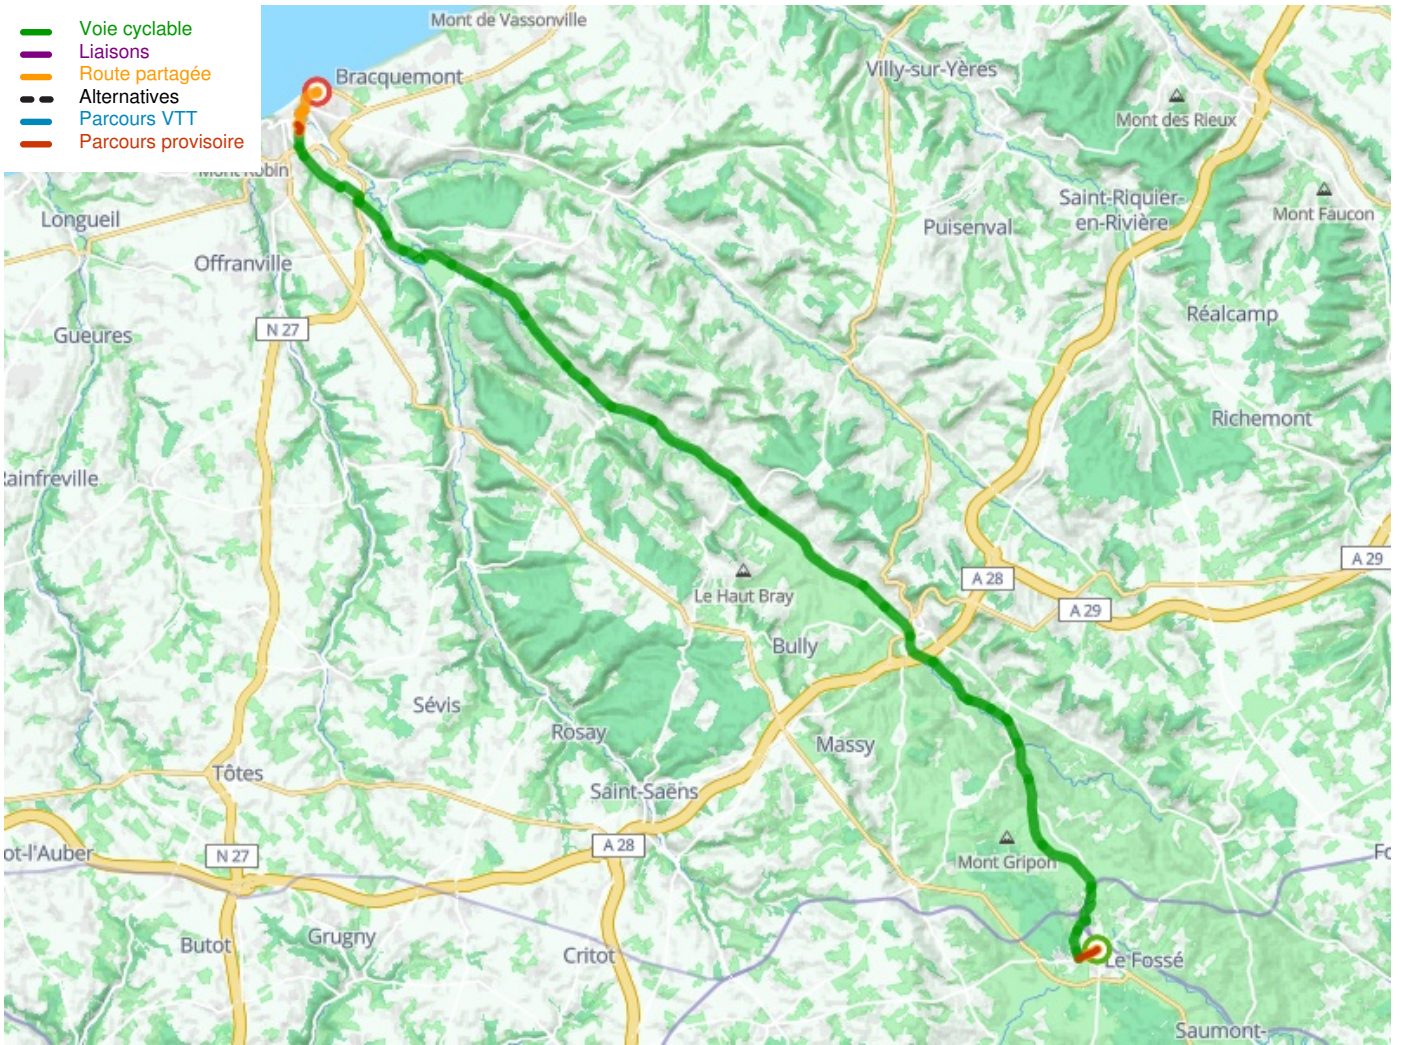

Forges-les-Eaux / Dieppe

Avenue Verte London-Paris

Départ
Forges-les-Eaux

Arrivée
Dieppe

Durée
3 h 43 min

Distance
56,01 Km

Niveau
Anfänger / mit der Familie

Thématique
Natur & regionales
Kulturerbe

- Voie cyclable
- Liaisons
- Route partagée
- Alternatives
- Parcours VTT
- Parcours provisoire

Départ
Forges-les-Eaux

Arrivée
Dieppe