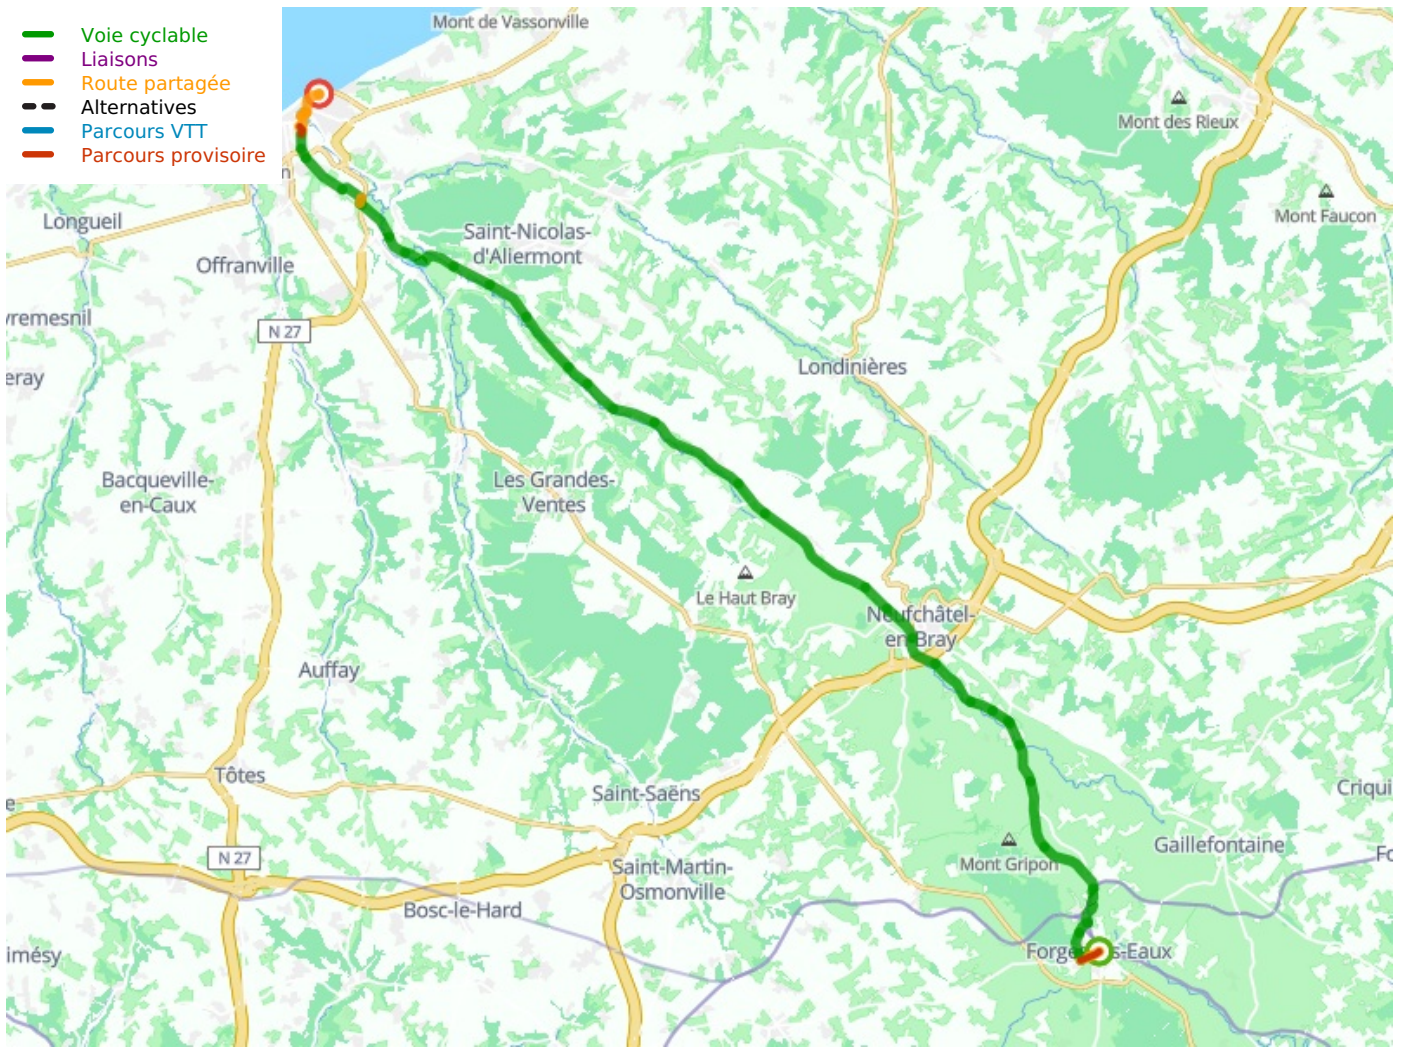

## Avenue Verte London-Paris

---

**Départ**  
Forges-les-Eaux

**Arrivée**  
Dieppe

**Durée**  
3 h 43 min

**Distance**  
56,01 Km

**Niveau**  
Anfänger / mit der  
Familie

**Thématique**  
Natur & regionales  
Kulturerbe

- Voie cyclable
- Liaisons
- Route partagée
- - - Alternatives
- Parcours VTT
- Parcours provisoire

**Départ**  
Forges-les-Eaux

**Arrivée**  
Dieppe