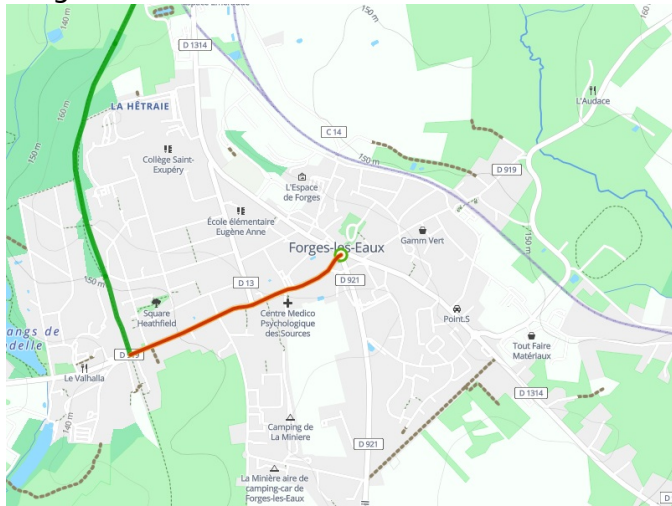

## Avenue Verte London-Paris

---

**Départ**  
Forges-les-Eaux

**Arrivée**  
Dieppe

**Durée**  
3 h 43 min

**Distance**  
56,01 Km

**Niveau**  
Anfänger / mit der  
Familie

**Thématique**  
Natur & regionales  
Kulturerbe

- Voie cyclable
- Liaisons
- Route partagée
- - - Alternatives
- Parcours VTT
- Parcours provisoire

**Départ**  
Forges-les-Eaux

**Arrivée**  
Dieppe