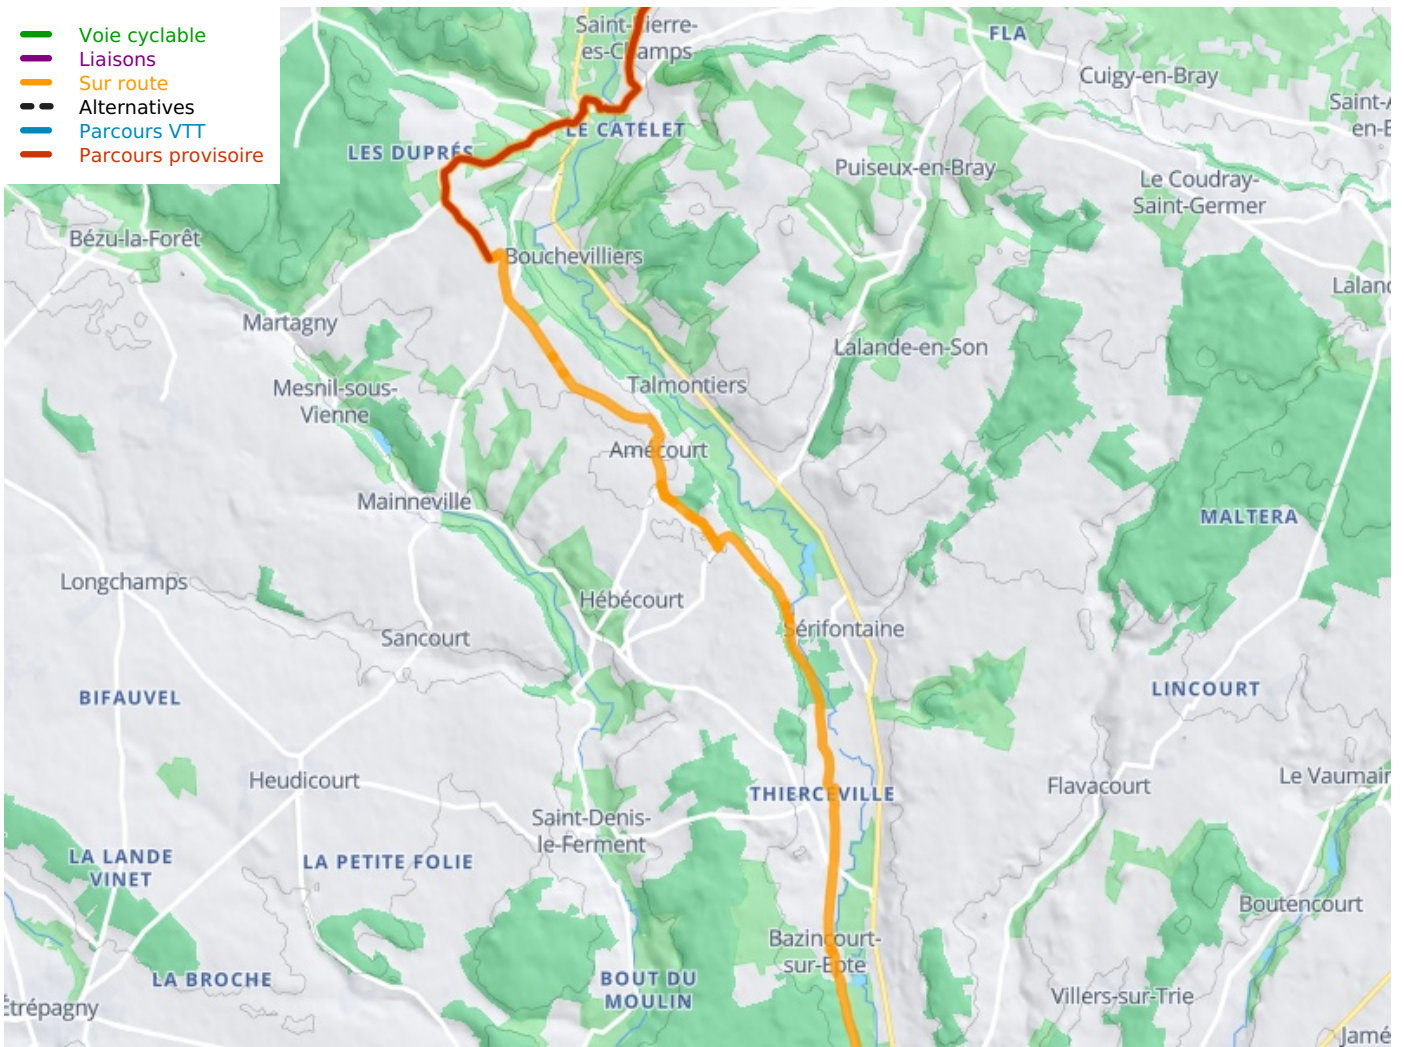

## Gisors / St-Germer-de-Fly

### Avenue Verte London-Paris

---

**Départ**  
Gisors

**Arrivée**  
St-Germer-de-Fly

**Durée**  
1 h 58 min

**Distance**  
29,52 Km

**Niveau**  
Mittel / Gute  
Grundkondition

**Thématique**  
Schlösser &  
Baudenkmäler

- Voie cyclable
- Liaisons
- Sur route
- - - Alternatives
- Parcours VTT
- Parcours provisoire

**Départ**  
Gisors

**Arrivée**  
St-Germer-de-Fly