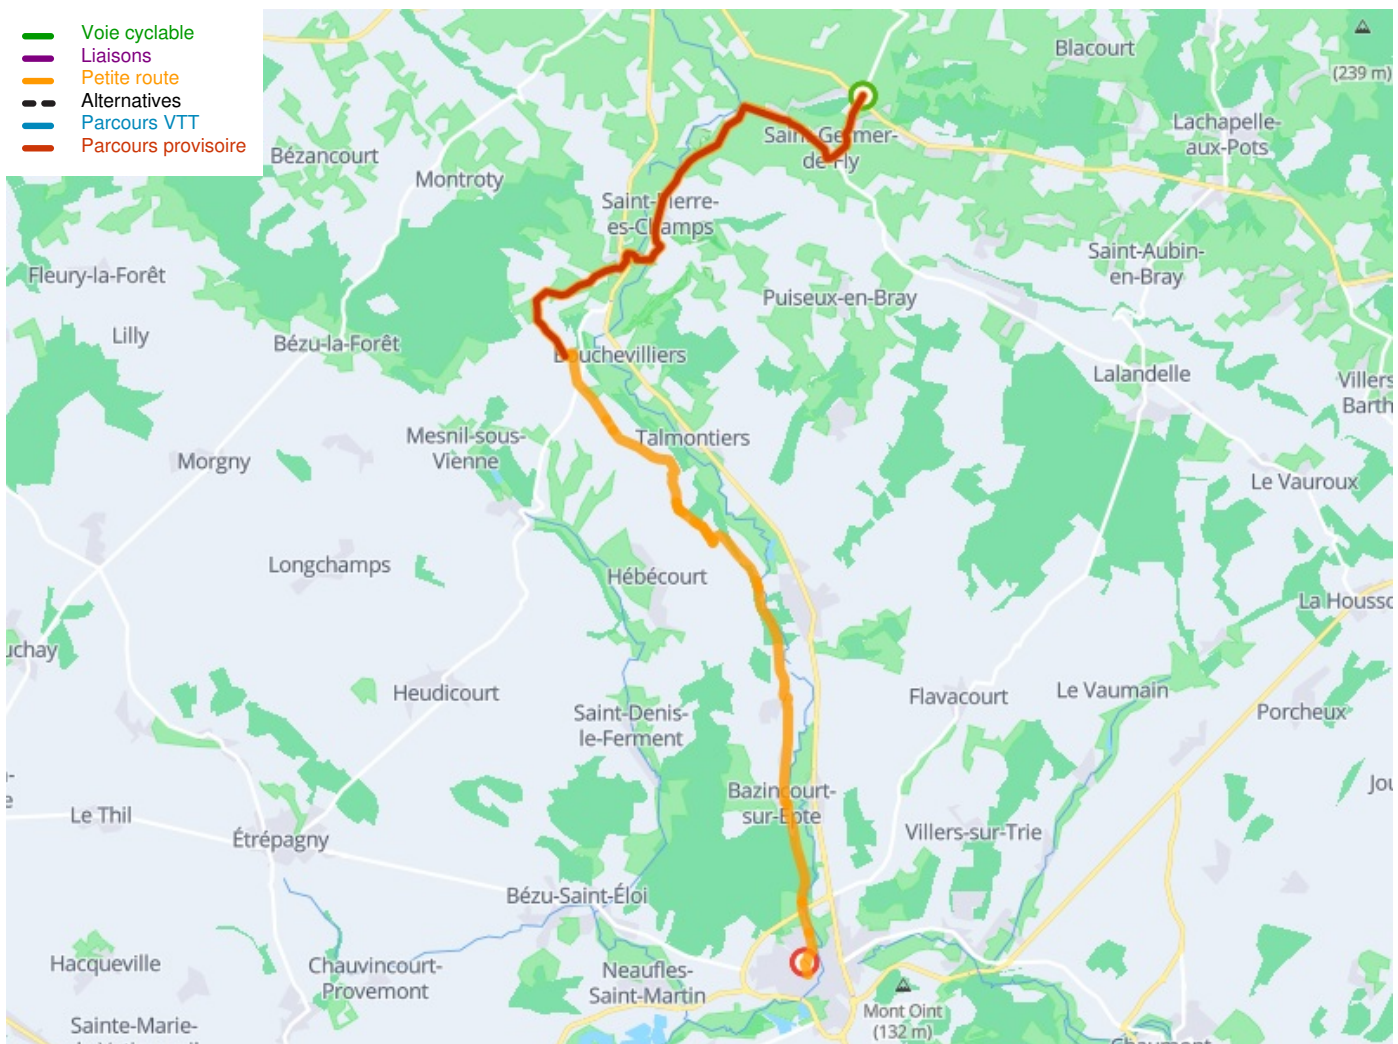

Gisors / St-Germer-de-Fly

Avenue Verte London-Paris

Départ
Gisors

Arrivée
St-Germer-de-Fly

Durée
1 h 58 min

Distance
29,52 Km

Niveau
Mittel / Gute
Grundkondition

Thématique
Schlösser & Baudenkmäler

Départ
Gisors

Arrivée
St-Germer-de-Fly