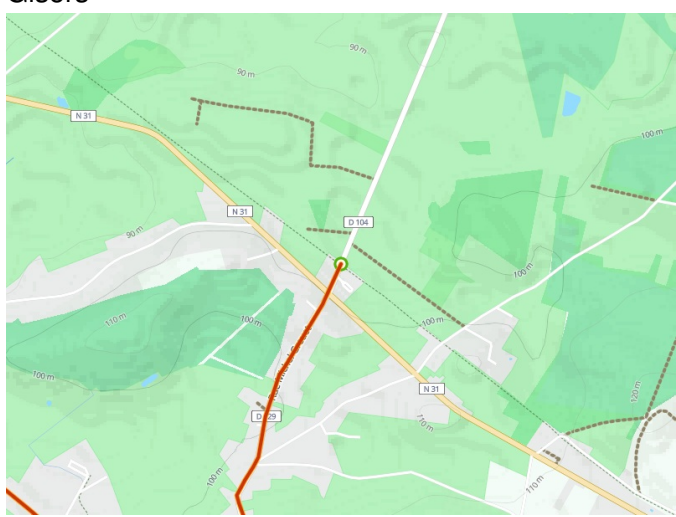

Gisors / St-Germer-de-Fly

Avenue Verte London-Paris

Départ
Gisors

Arrivée
St-Germer-de-Fly

Durée
1 h 58 min

Distance
29,52 Km

Niveau
Mittel / Gute
Grundkondition

Thématique
Schlösser & Baudenkmäler

Départ
Gisors

Arrivée
St-Germer-de-Fly