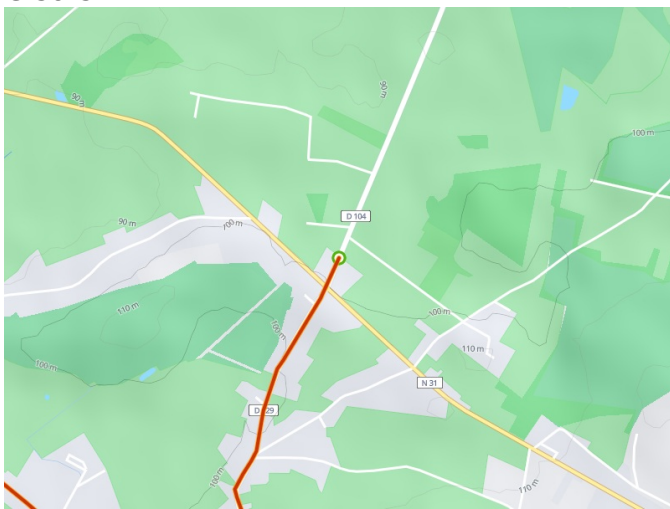

## Gisors / St-Germer-de-Fly

### Avenue Verte London-Paris

---

**Départ**  
Gisors

**Arrivée**  
St-Germer-de-Fly

**Durée**  
1 h 58 min

**Distance**  
29,52 Km

**Niveau**  
Mittel / Gute  
Grundkondition

**Thématique**  
Schlösser &  
Baudenkmäler

- Voie cyclable
- Liaisons
- Sur route
- - - Alternatives
- Parcours VTT
- Parcours provisoire

**Départ**  
Gisors

**Arrivée**  
St-Germer-de-Fly