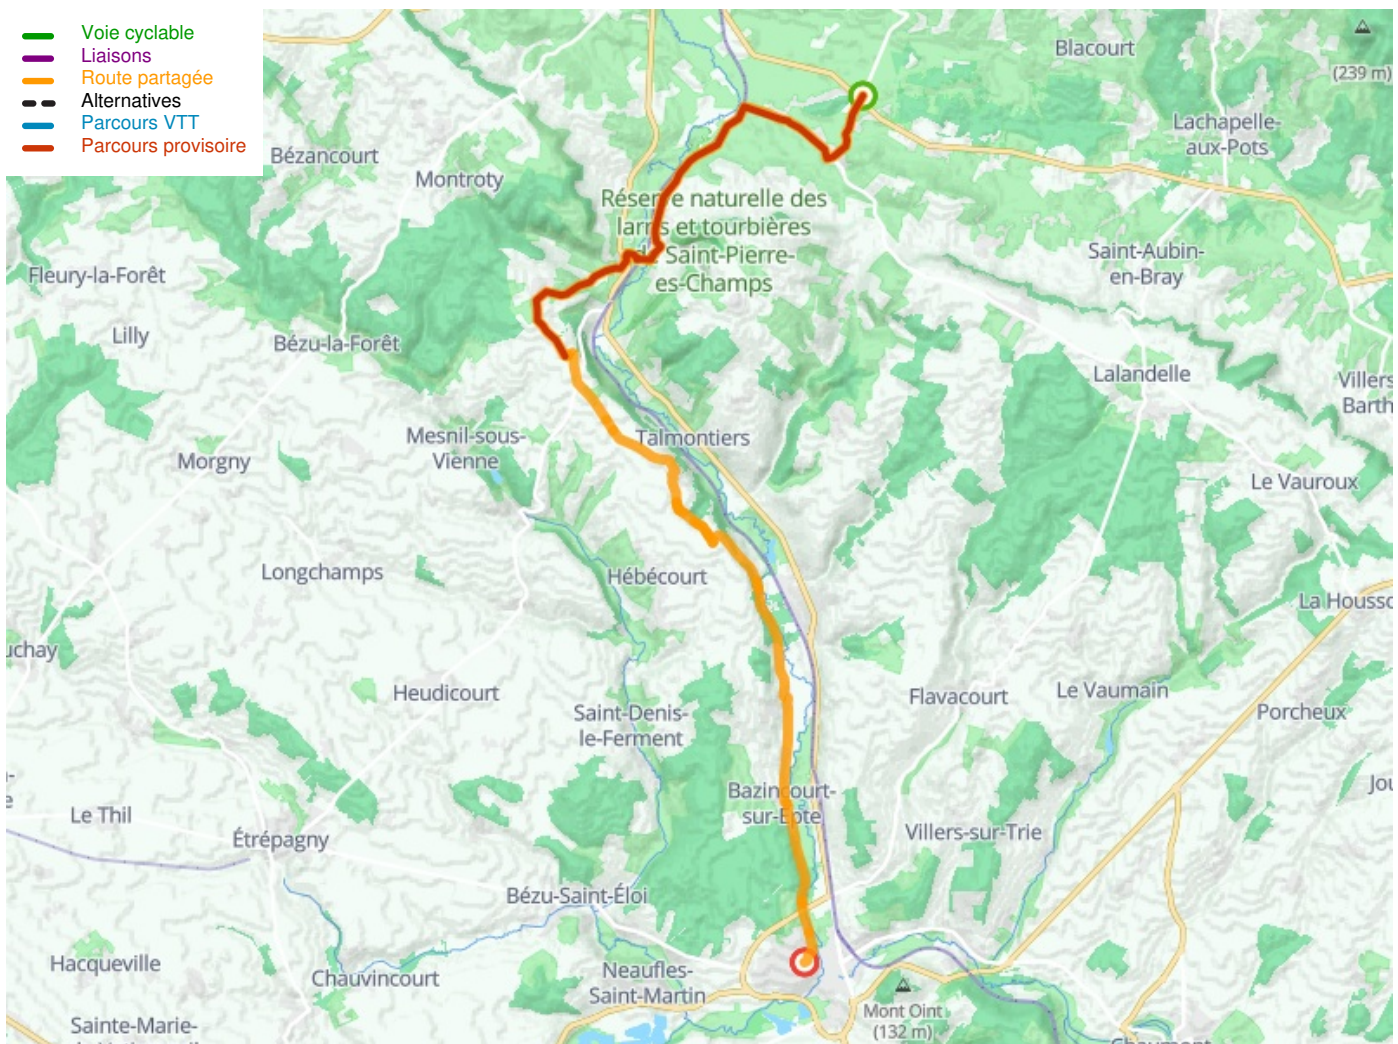

Gisors / St-Germer-de-Fly

Avenue Verte London-Paris

Départ
Gisors

Arrivée
St-Germer-de-Fly

Durée
1 h 58 min

Distance
29,52 Km

Niveau
Mittel / Gute
Grundkondition

Thématique
Schlösser & Baudenkmäler

Départ
Gisors

Arrivée
St-Germer-de-Fly