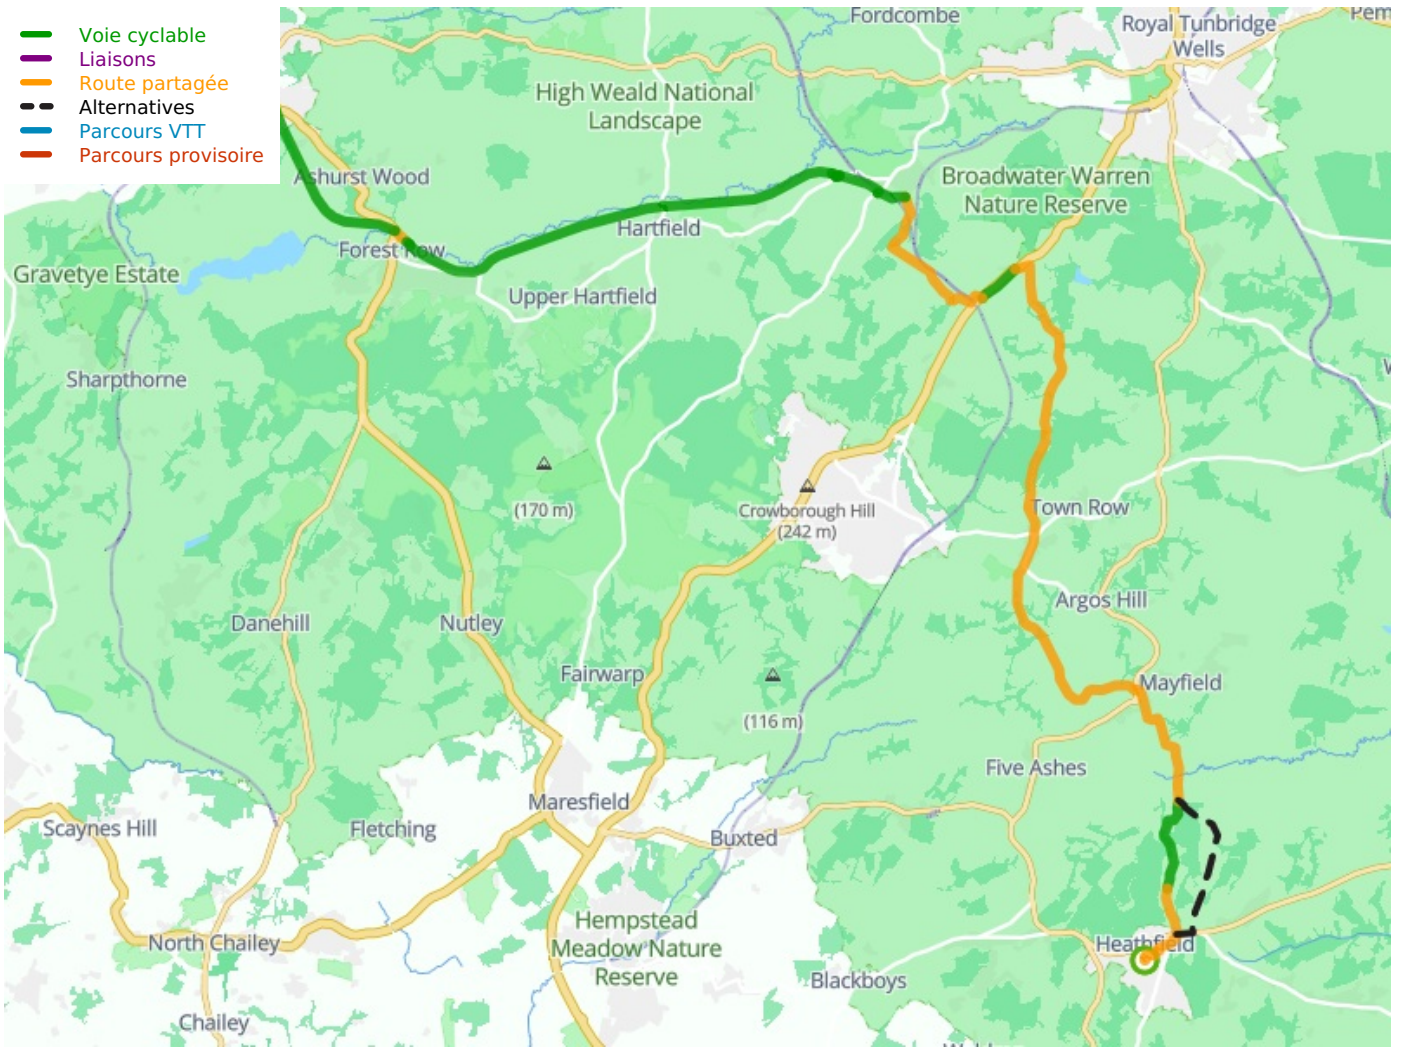

Heathfield / East-Grinstead

Avenue Verte London-Paris

Départ
Heathfield

Arrivée
East-Grinstead

Durée
2 h 38 min

Distance
39,51 Km

Niveau
Mittel / Gute
Grundkondition

Thématique
Natur & regionales
Kulturerbe

- Voie cyclable
- Liaisons
- Route partagée
- - - Alternatives
- Parcours VTT
- Parcours provisoire

Départ
Heathfield

Arrivée
East-Grinstead