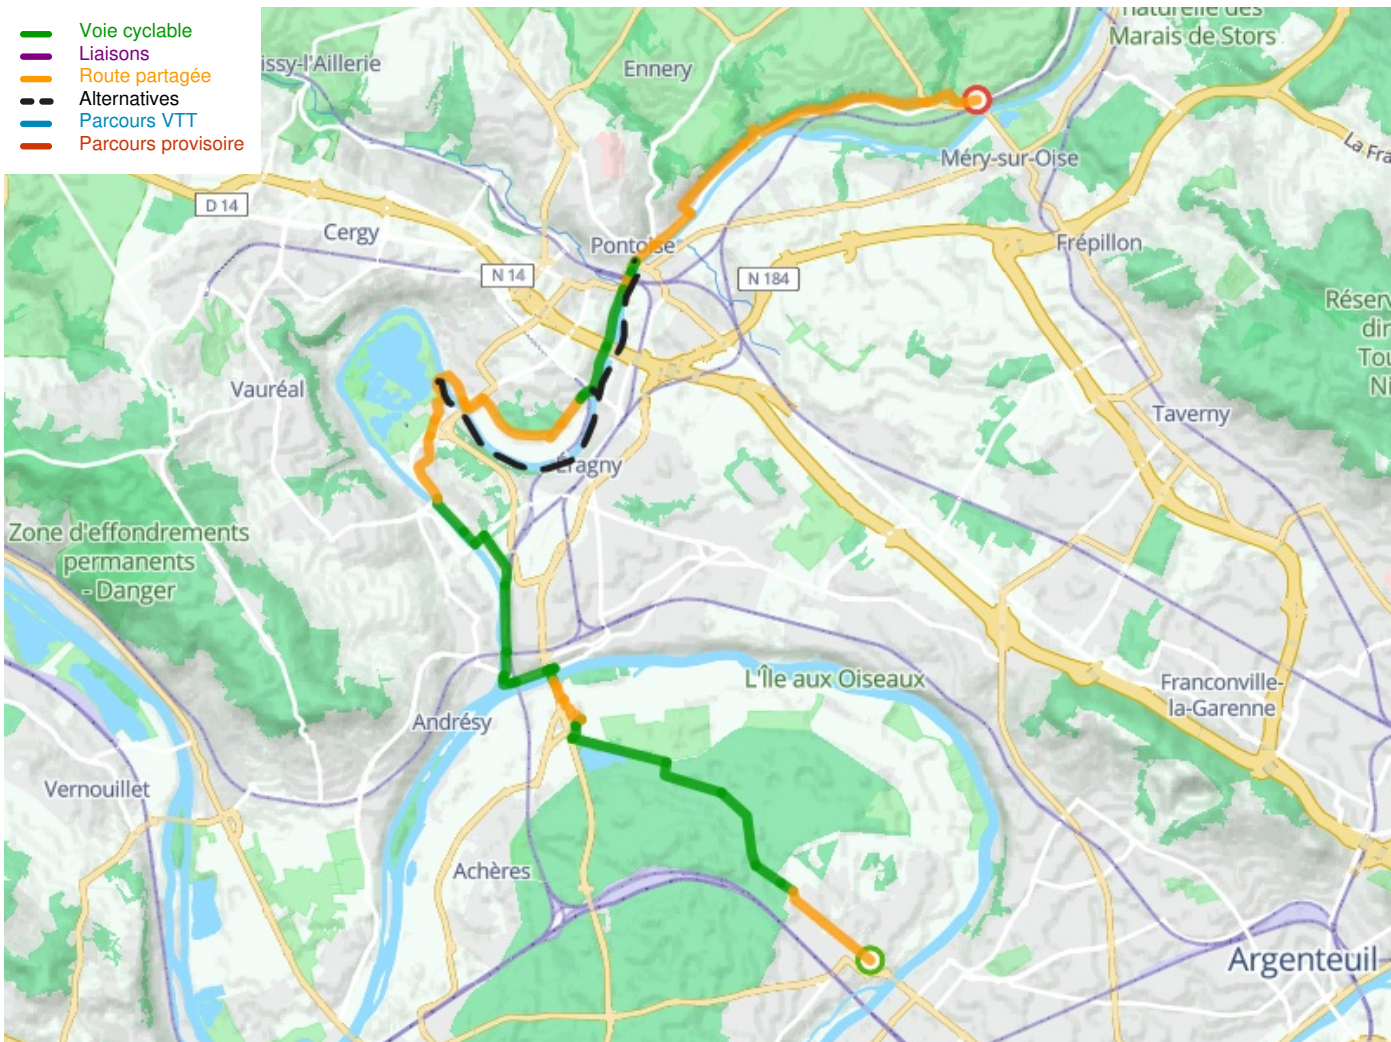

Maisons-Laffitte / Auvers-sur-Oise

Avenue Verte London-Paris

Départ
Maisons-Laffitte

Arrivée
Auvers-sur-Oise

Durée
1 h 49 min

Distance
27,66 Km

Niveau
Mittel / Gute
Grundkondition

Thématique
Schlösser &
Baudenkmäler, Im Wald

**Départ
Maisons-Laffitte**

**Arrivée
Auvers-sur-Oise**