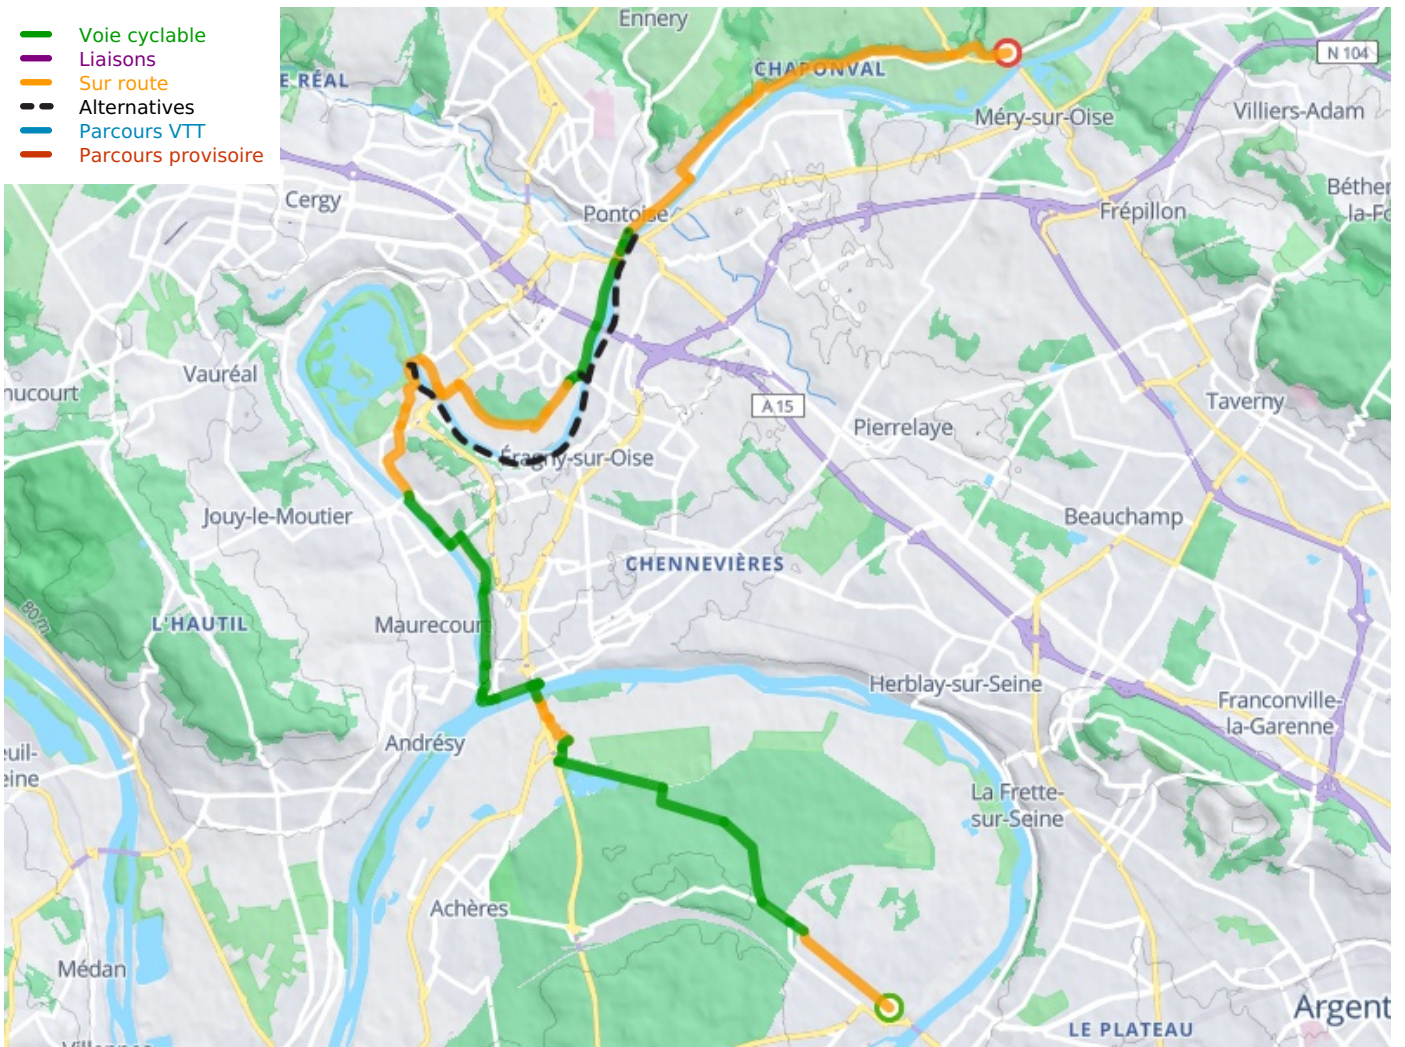

## Maisons-Laffitte / Auvers-sur-Oise

Avenue Verte London-Paris

---

**Départ**  
Maisons-Laffitte

**Arrivée**  
Auvers-sur-Oise

**Durée**  
1 h 49 min

**Distance**  
27,66 Km

**Niveau**  
Mittel / Gute  
Grundkondition

**Thématique**  
Schlösser &  
Baudenkmäler, Im Wald

- Voie cyclable
- Liaisons
- Sur route
- - - Alternatives
- Parcours VTT
- Parcours provisoire

**Départ**  
Maisons-Laffitte

**Arrivée**  
Auvers-sur-Oise