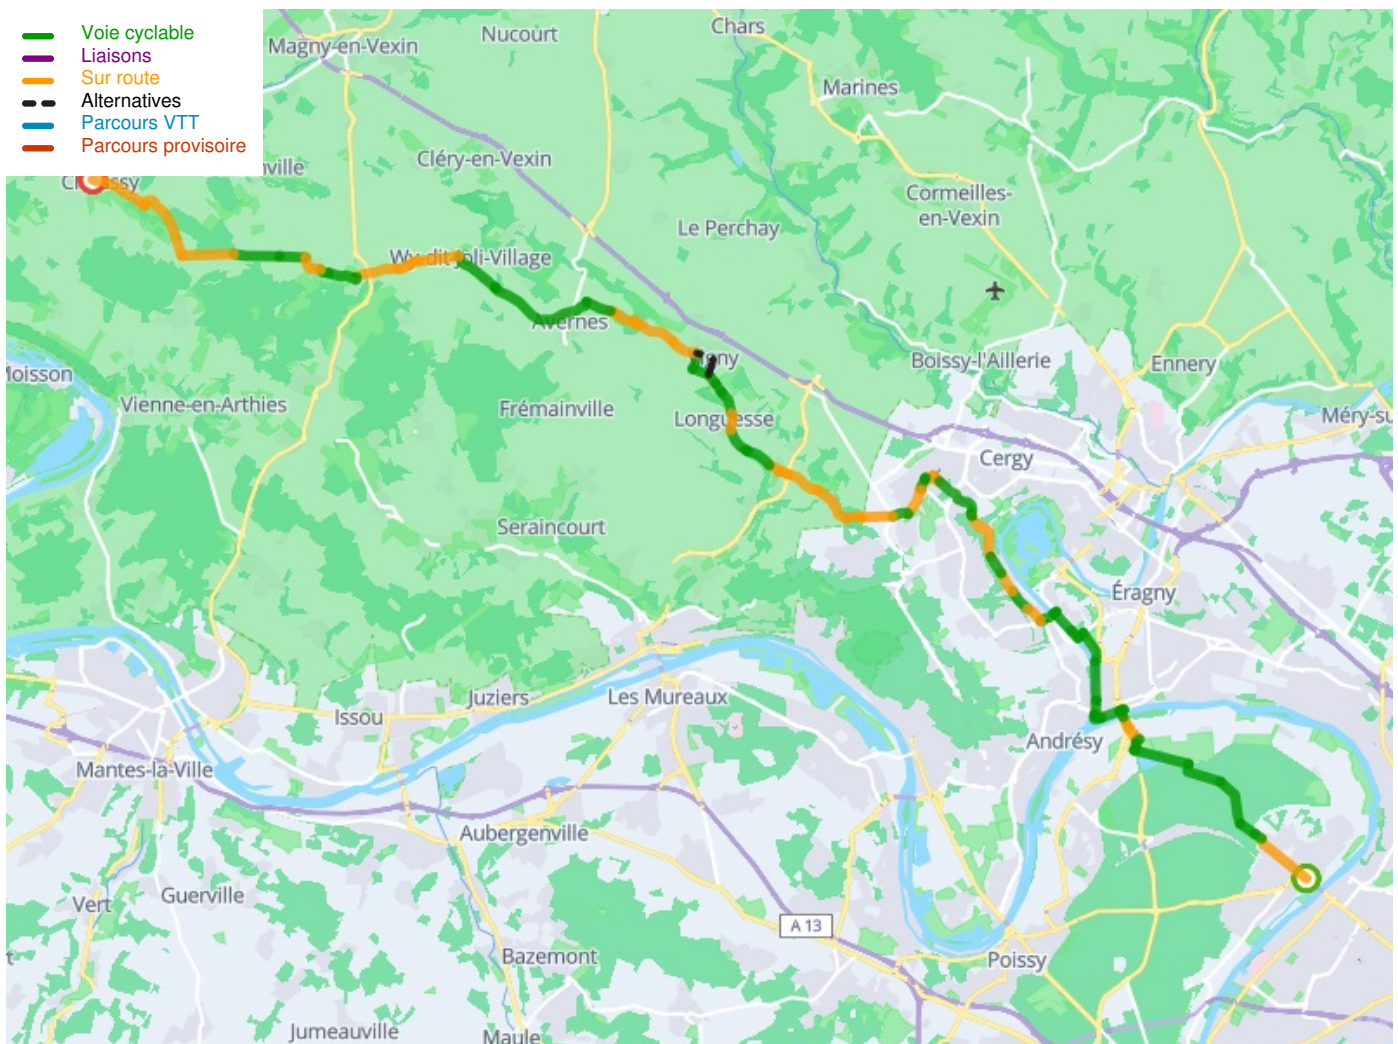

Maisons-Laffitte / Chaussy

Avenue Verte London-Paris

Départ
Maisons-Laffitte

Arrivée
Chaussy

Durée
3 h 15 min

Distance
48,99 Km

Niveau
Anfänger / mit der Familie

Thématique
Im Wald

Départ
Maisons-Laffitte

Arrivée
Chaussy