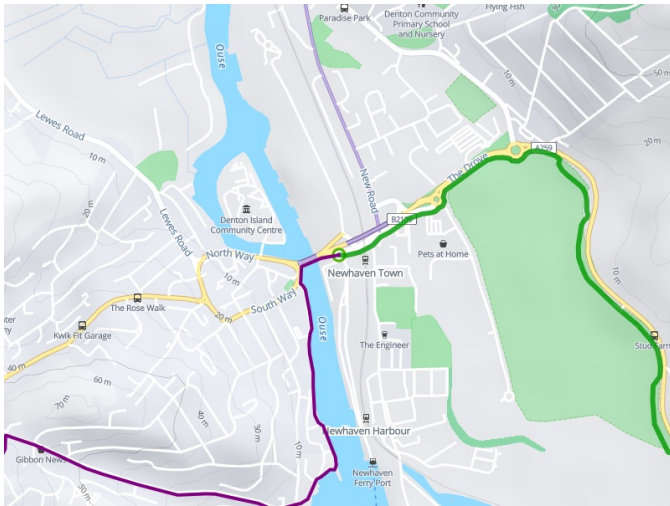

# Newhaven / Heathfield

Avenue Verte London-Paris

---

**Départ**  
Newhaven

**Arrivée**  
Heathfield

**Durée**  
2 h 53 min

**Distance**  
43,31 Km

**Niveau**  
Mittel / Gute  
Grundkondition

**Thématique**  
Die Küste entlang

- Voie cyclable
- Liaisons
- Sur route
- - - Alternatives
- Parcours VTT
- Parcours provisoire

**Départ  
Newhaven**

**Arrivée  
Heathfield**