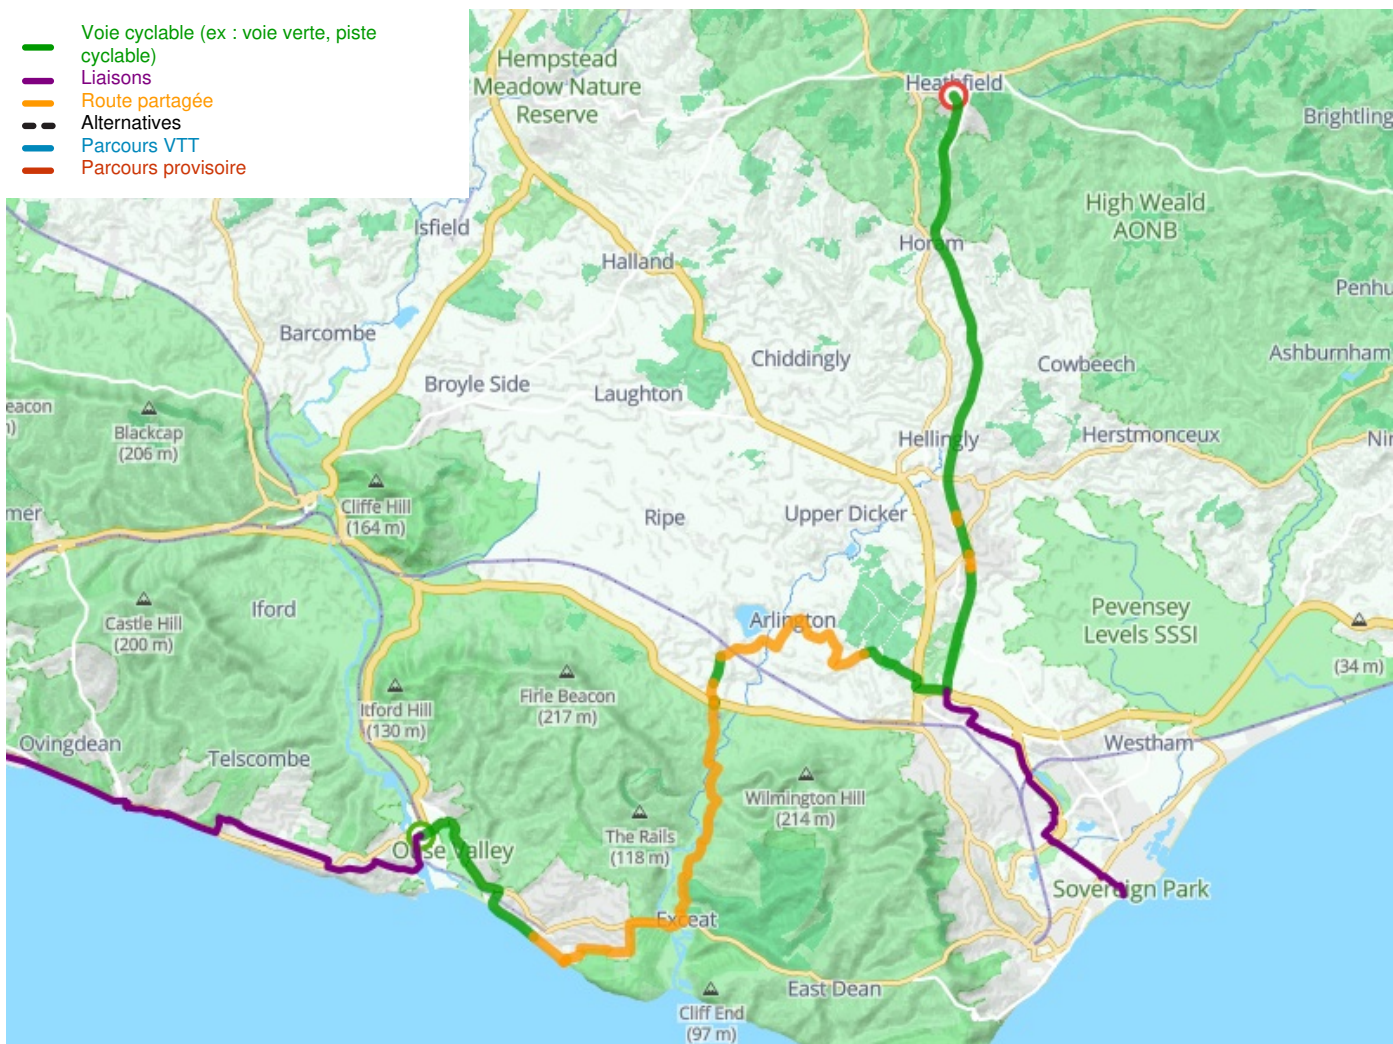

# Newhaven / Heathfield

Avenue Verte London-Paris

---

**Départ**  
Newhaven

**Arrivée**  
Heathfield

**Durée**  
2 h 53 min

**Distance**  
43,31 Km

**Niveau**  
Mittel / Gute  
Grundkondition

**Thématique**  
Die Küste entlang

- Voie cyclable (ex : voie verte, piste cyclable)
- Liaisons
- Route partagée
- Alternatives
- Parcours VTT
- Parcours provisoire

**Départ  
Newhaven**

**Arrivée  
Heathfield**