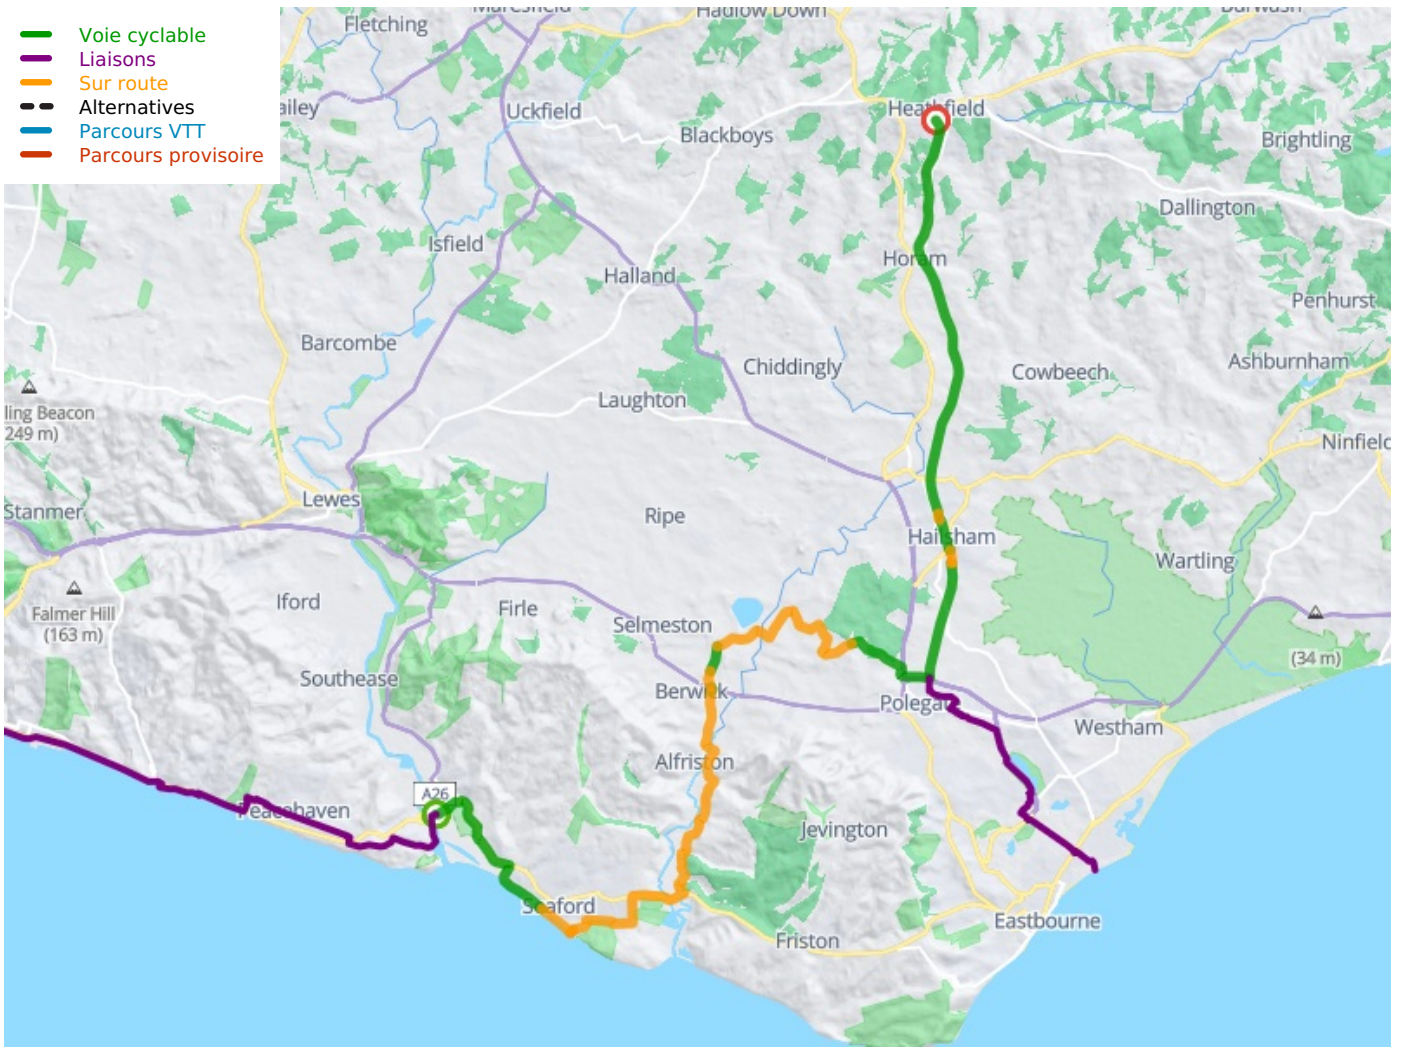

# Newhaven / Heathfield

Avenue Verte London-Paris

---

**Départ**  
Newhaven

**Arrivée**  
Heathfield

**Durée**  
2 h 53 min

**Distance**  
43,31 Km

**Niveau**  
Mittel / Gute  
Grundkondition

**Thématique**  
Die Küste entlang

- Voie cyclable
- Liaisons
- Sur route
- - - Alternatives
- Parcours VTT
- Parcours provisoire

**Départ  
Newhaven**

**Arrivée  
Heathfield**