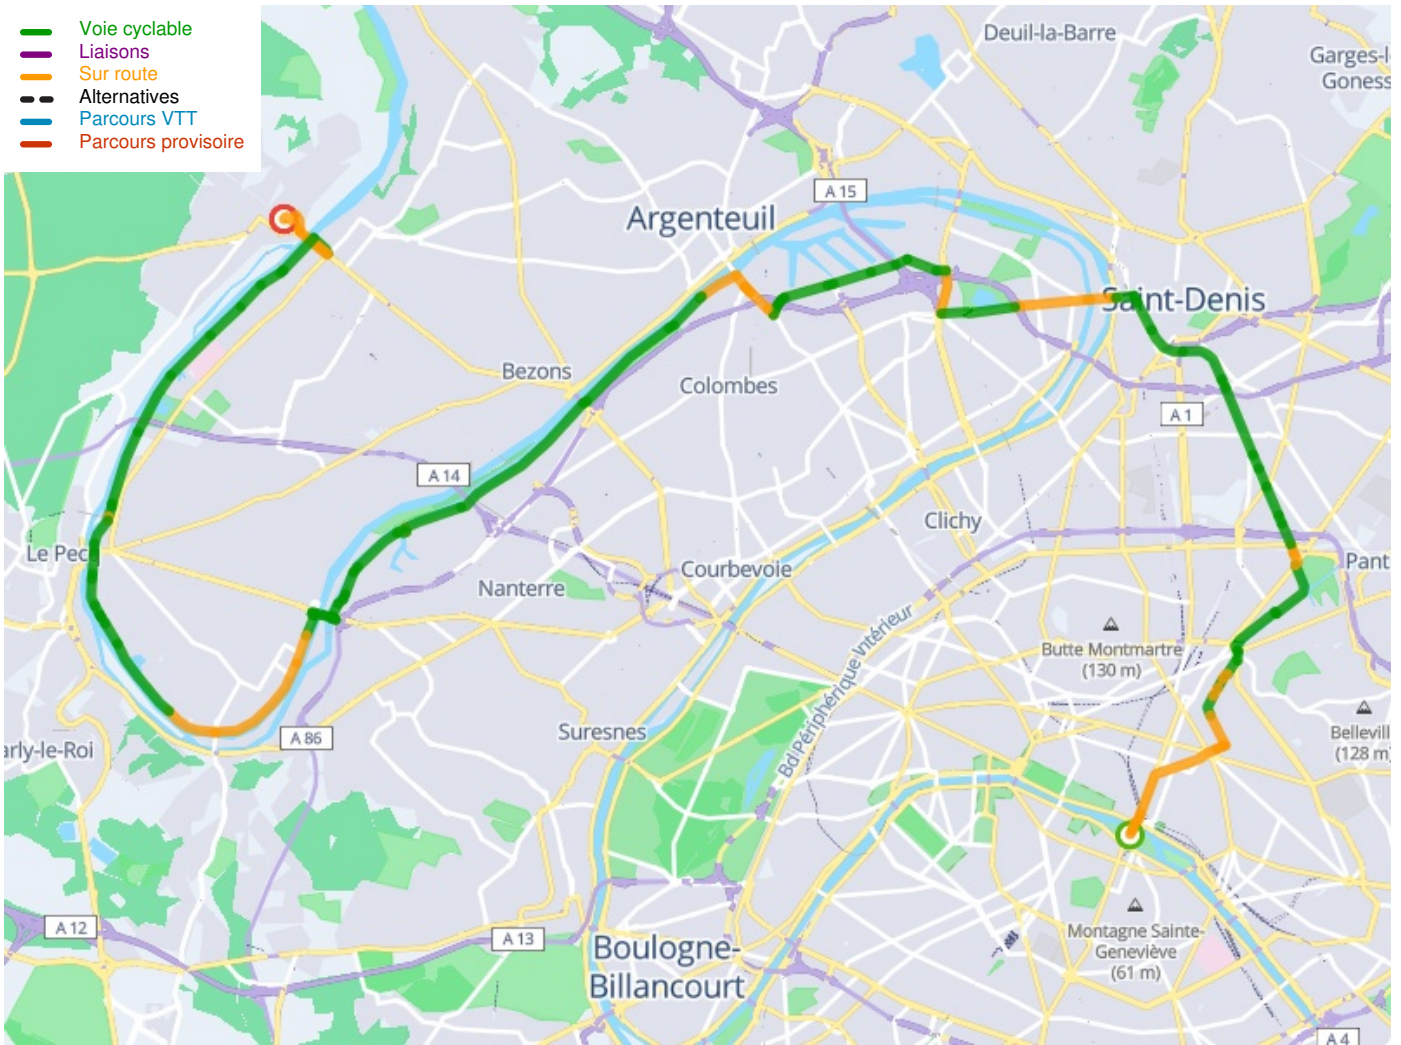

Paris / Maisons-Laffitte

Avenue Verte London-Paris

Départ
Paris

Arrivée
Maisons-Laffitte

Durée
2 h 59 min

Distance
44,67 Km

Niveau
Mittel / Gute
Grundkondition

Thématique
Schlösser & Baudenkmäler

- Voie cyclable
- Liaisons
- Sur route
- - - Alternatives
- Parcours VTT
- Parcours provisoire

Départ Paris

Arrivée Maisons-Laffitte