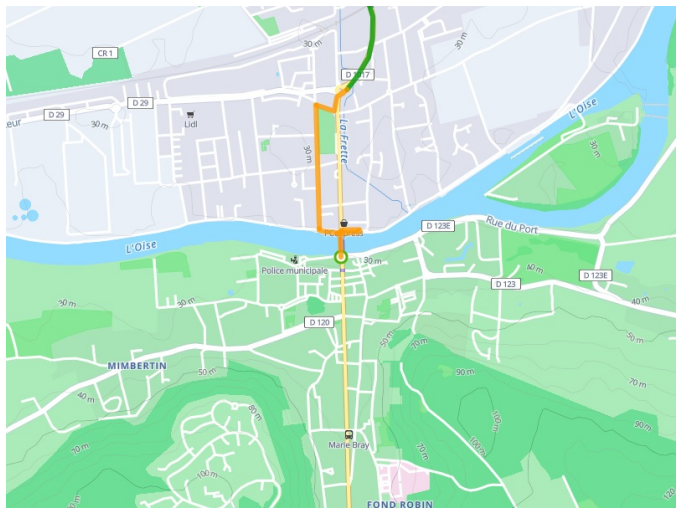

Pont Ste Maxence / Agnetz

Avenue Verte London-Paris

Départ
Pont-Ste-Maxence

Arrivée
Agnetz

Durée
1 h 37 min

Distance
24,34 Km

Niveau
Mittel / Gute
Grundkondition

Thématique
Natur & regionales
Kulturerbe

Départ
Pont-Ste-Maxence

Arrivée
Agnetz