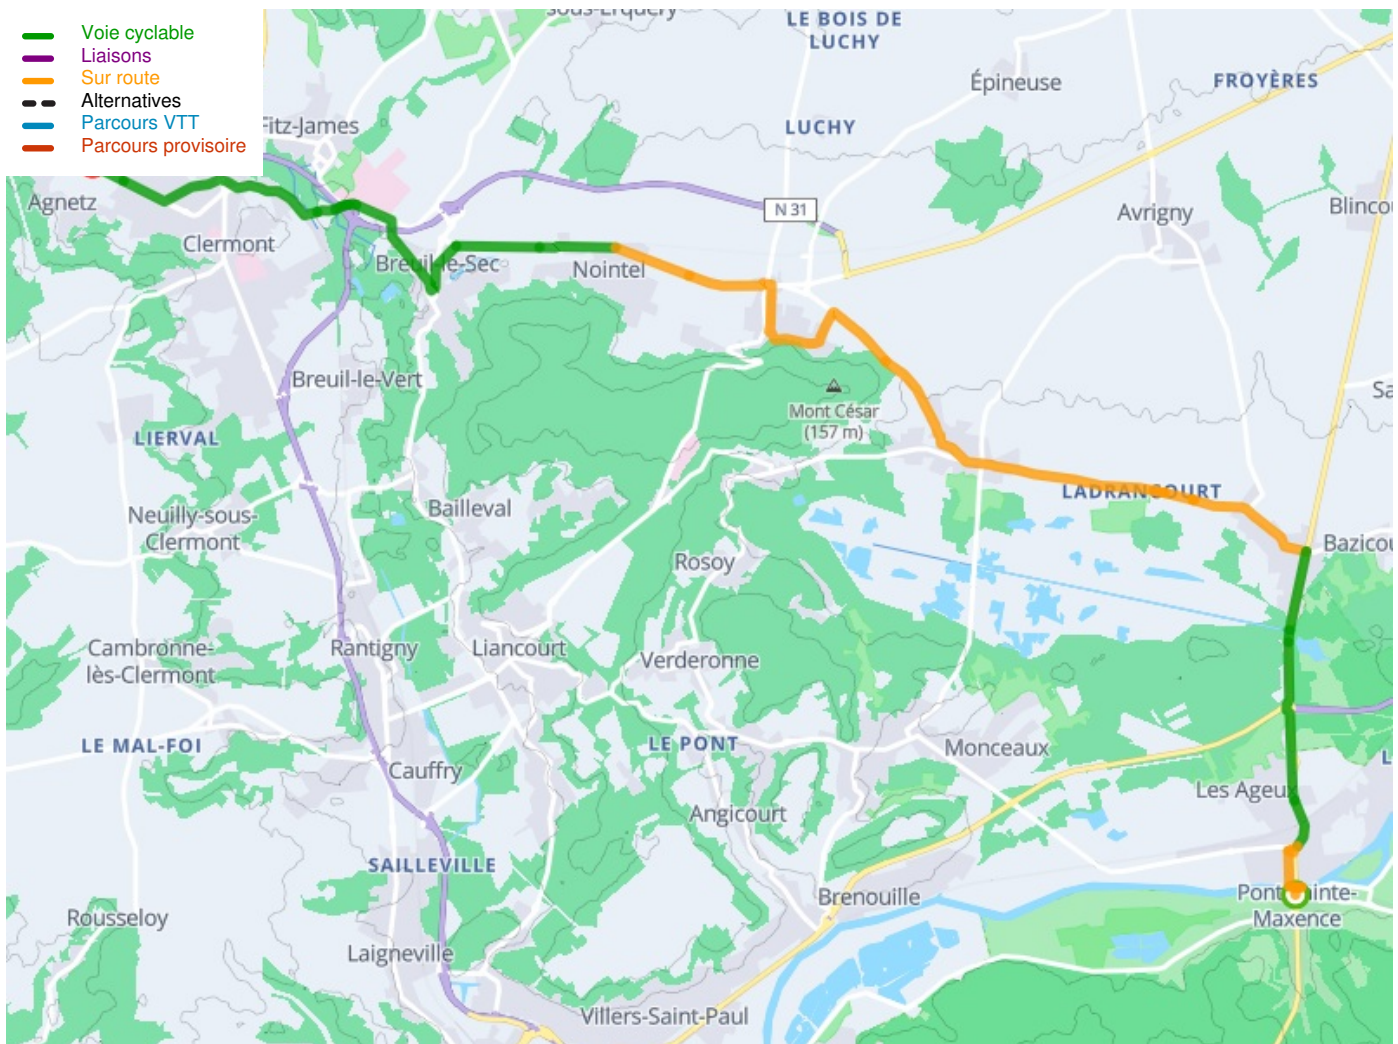

Pont Ste Maxence / Agnetz

Avenue Verte London-Paris

Départ
Pont-Ste-Maxence

Arrivée
Agnetz

Durée
1 h 37 min

Distance
24,34 Km

Niveau
Mittel / Gute
Grundkondition

Thématique
Natur & regionales
Kulturerbe

Départ
Pont-Ste-Maxence

Arrivée
Agnetz