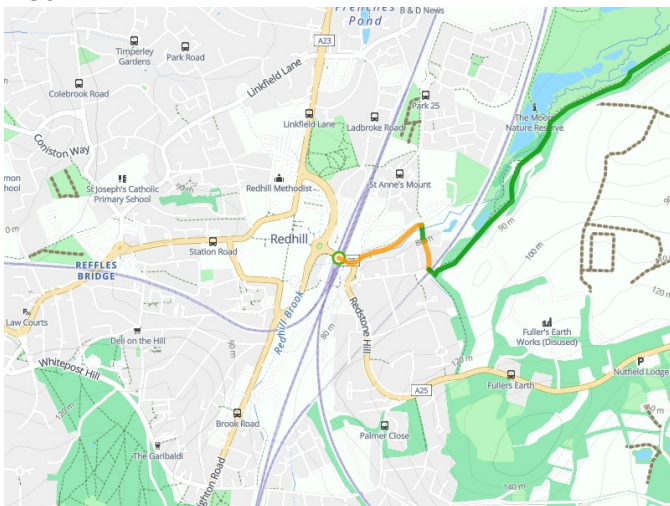

Redhill / LondonThames

Avenue Verte London-Paris

Départ
Redhill

Arrivée
London

Durée
2 h 57 min

Distance
44,46 Km

Niveau
Mittel / Gute
Grundkondition

Thématique
Natur & regionales
Kulturerbe

- Voie cyclable
- Liaisons
- Route partagée
- - - Alternatives
- Parcours VTT
- Parcours provisoire

**Départ
Redhill**

**Arrivée
London**