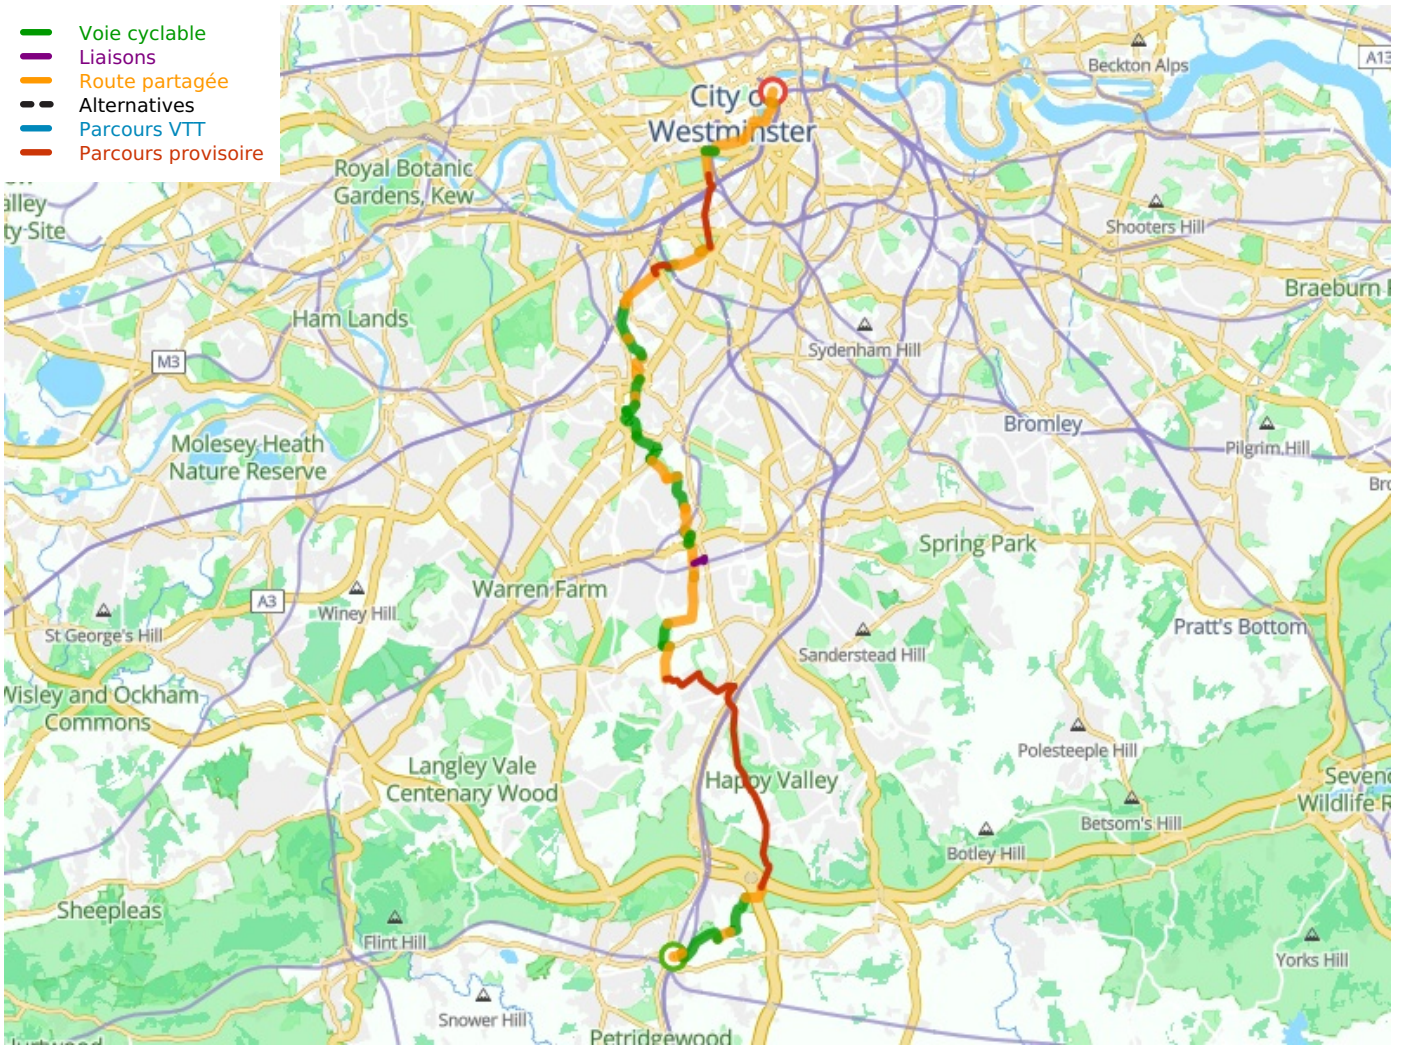

Redhill / LondonThames

Avenue Verte London-Paris

Départ
Redhill

Arrivée
London

Durée
2 h 57 min

Distance
44,46 Km

Niveau
Mittel / Gute
Grundkondition

Thématique
Natur & regionales
Kulturerbe

- Voie cyclable
- Liaisons
- Route partagée
- - - Alternatives
- Parcours VTT
- Parcours provisoire

**Départ
Redhill**

**Arrivée
London**