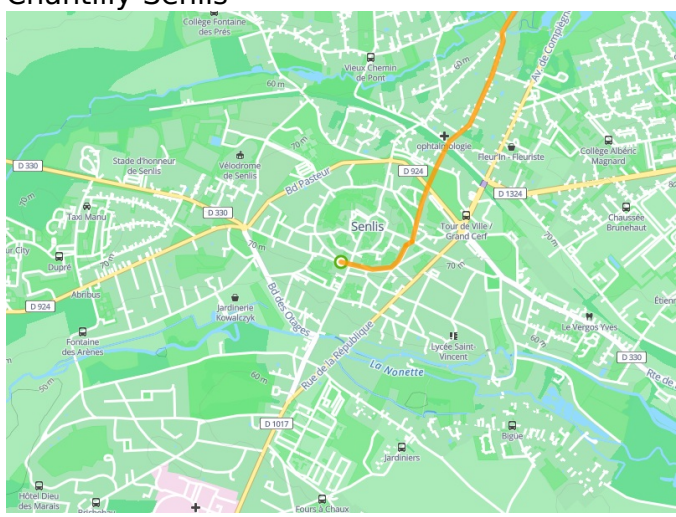

Senlis / Pont Ste Maxence

Avenue Verte London-Paris

Départ
Chantilly-Senlis

Arrivée
Pont-Ste-Maxence

Durée
1 h 06 min

Distance
16,51 Km

Niveau
Mittel / Gute
Grundkondition

Thématique
Schlösser &
Baudenkmäler

Départ
Chantilly-Senlis

Arrivée
Pont-Ste-Maxence