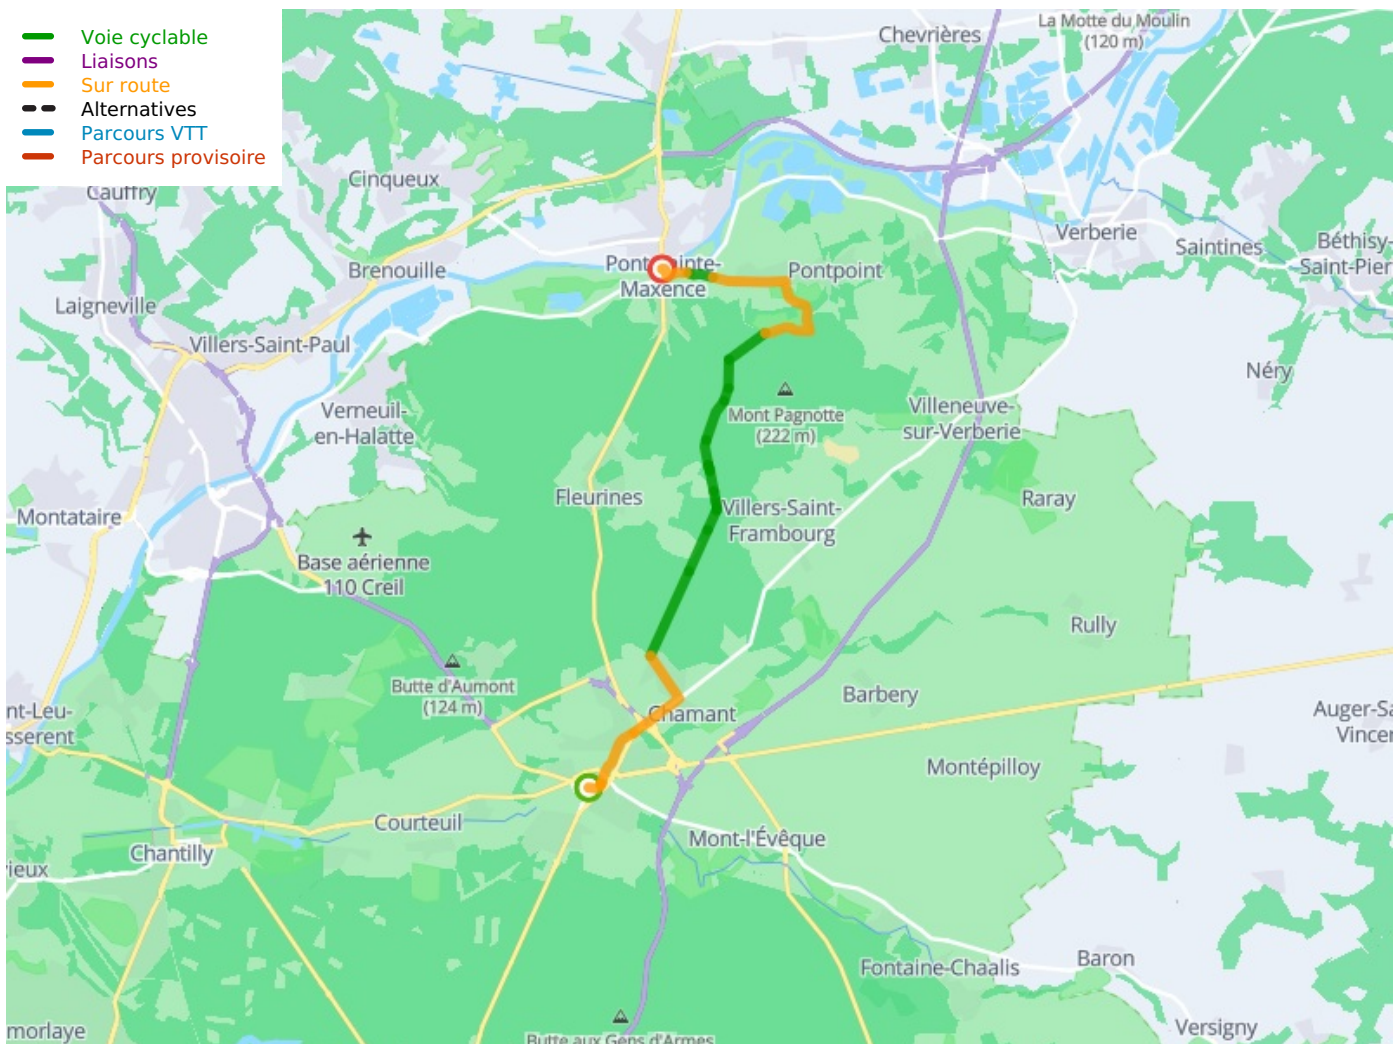

Senlis / Pont Ste Maxence

Avenue Verte London-Paris

Départ
Chantilly-Senlis

Arrivée
Pont-Ste-Maxence

Durée
1 h 06 min

Distance
16,51 Km

Niveau
Mittel / Gute
Grundkondition

Thématique
Schlösser &
Baudenkmäler

Départ
Chantilly-Senlis

Arrivée
Pont-Ste-Maxence