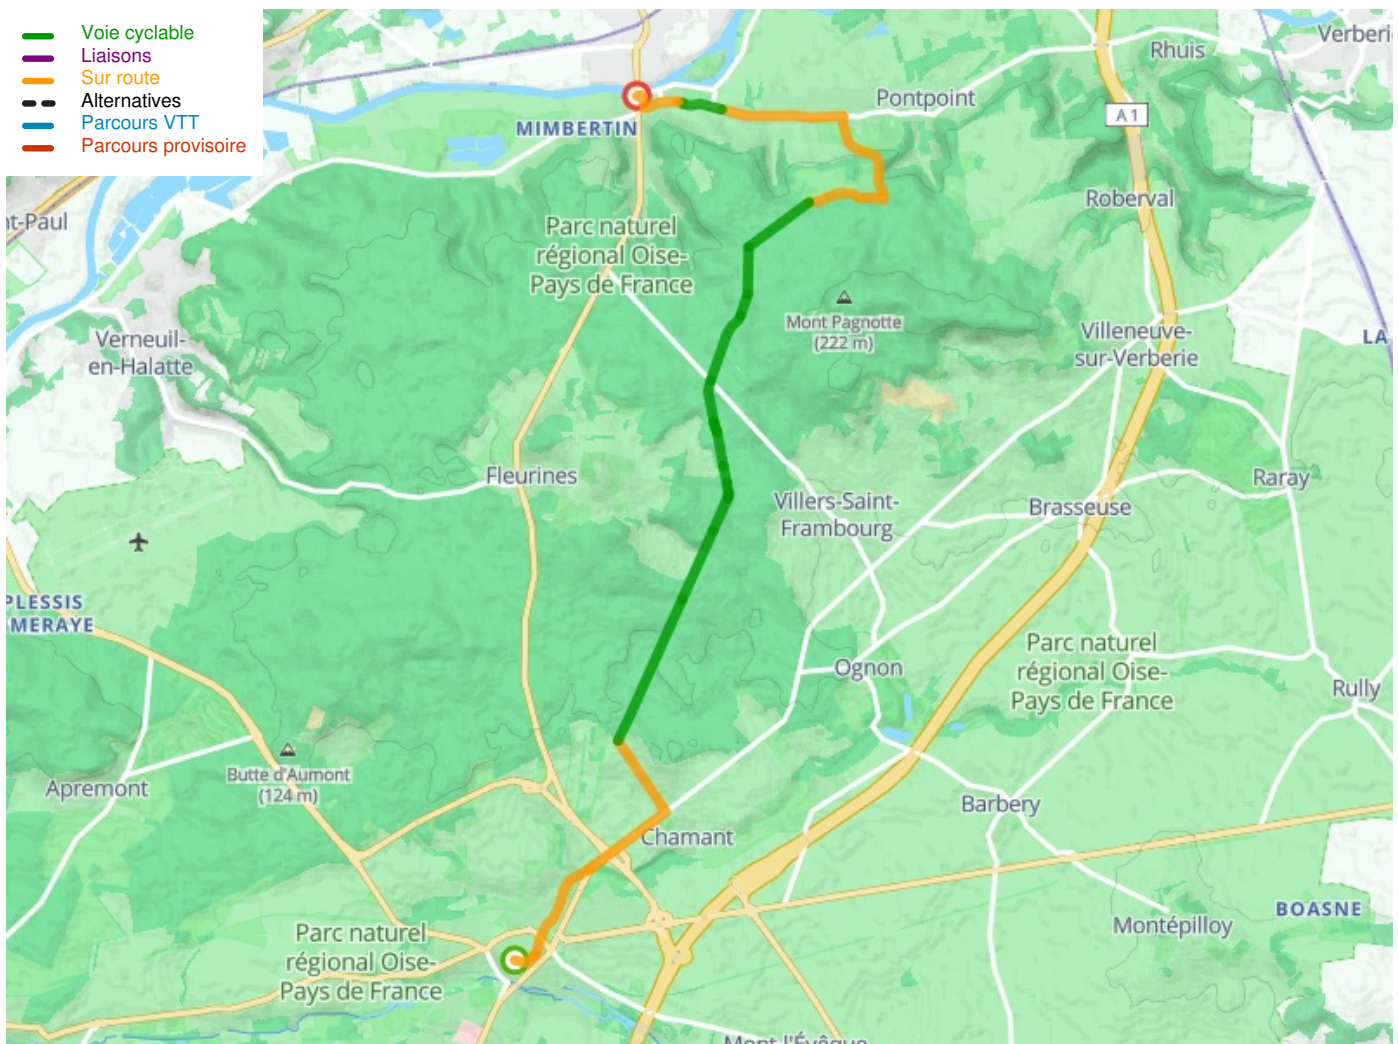

Senlis / Pont Ste Maxence

Avenue Verte London-Paris

Départ
Chantilly-Senlis

Arrivée
Pont-Ste-Maxence

Durée
1 h 06 min

Distance
16,51 Km

Niveau
Mittel / Gute
Grundkondition

Thématique
Schlösser & Baudenkmäler

Départ
Chantilly-Senlis

Arrivée
Pont-Ste-Maxence