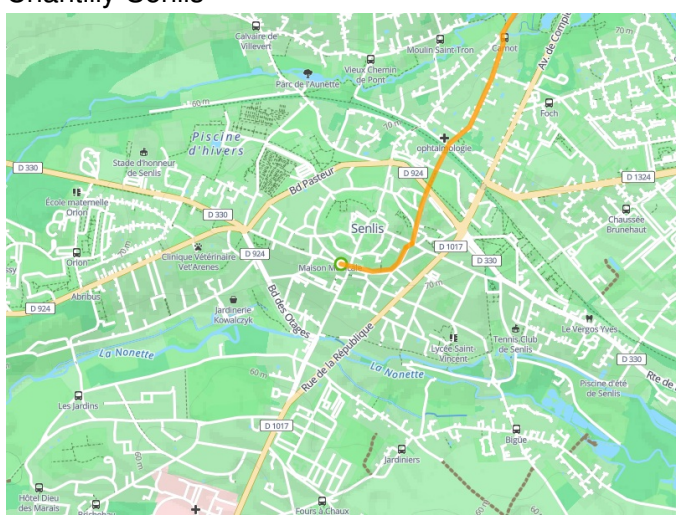

Senlis / Pont Ste Maxence

Avenue Verte London-Paris

Départ
Chantilly-Senlis

Arrivée
Pont-Ste-Maxence

Durée
1 h 06 min

Distance
16,51 Km

Niveau
Mittel / Gute
Grundkondition

Thématique
Schlösser & Baudenkmäler

Départ
Chantilly-Senlis

Arrivée
Pont-Ste-Maxence