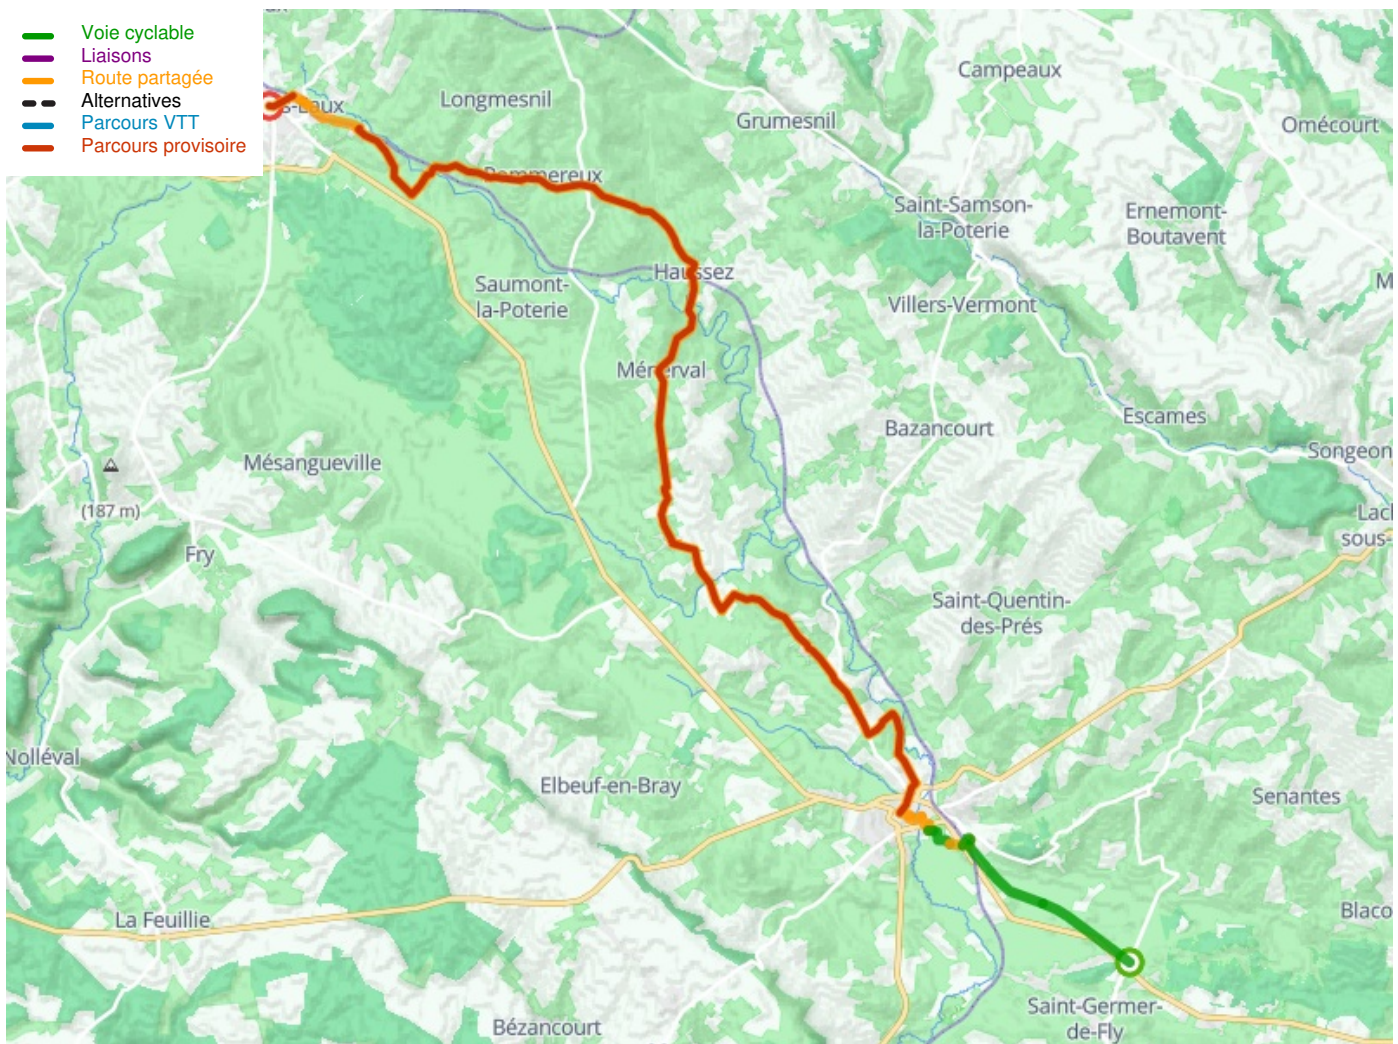

St-Germer-de-Fly / Forges-les-Eaux

Avenue Verte London-Paris

Départ
St-Germer-de-Fly

Arrivée
Forges-les-Eaux

Durée
2 h 11 min

Distance
33,13 Km

Niveau
Anfänger / mit der Familie

Thématique
Natur & regionales
Kulturerbe

Départ
St-Germer-de-Fly

Arrivée
Forges-les-Eaux