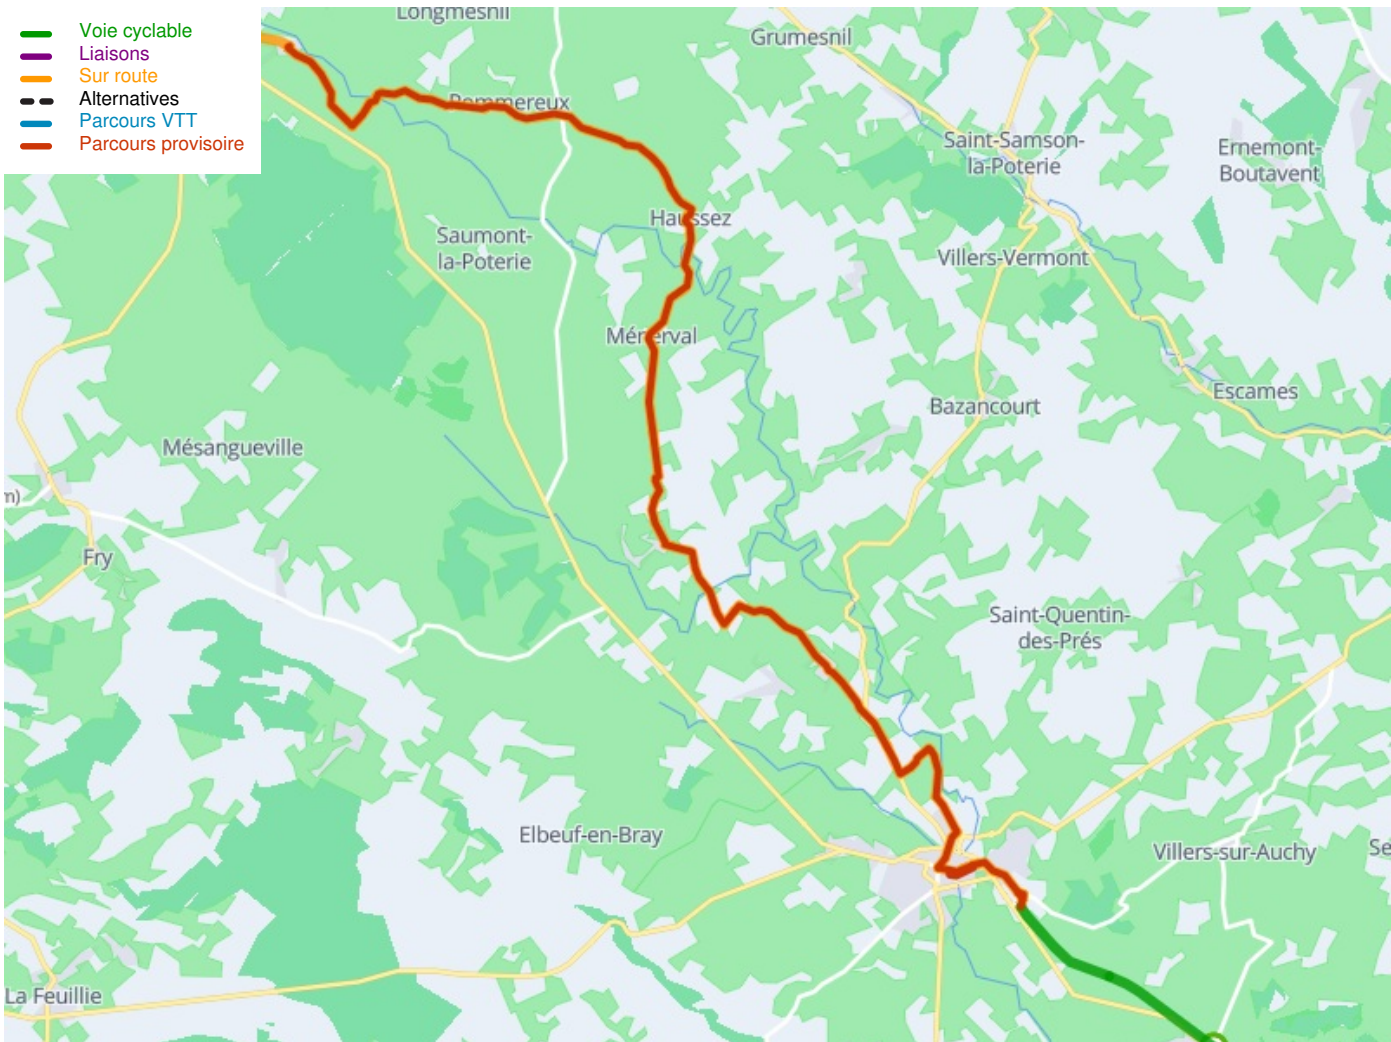

# St-Germer-de-Fly / Forges-les-Eaux

Avenue Verte London-Paris

---

**Départ**  
St-Germer-de-Fly

**Arrivée**  
Forges-les-Eaux

**Durée**  
2 h 11 min

**Distance**  
32,84 Km

**Niveau**  
Anfänger / mit der Familie

**Thématique**  
Natur & regionales  
Kulturerbe

Départ  
St-Germer-de-Fly

Arrivée  
Forges-les-Eaux