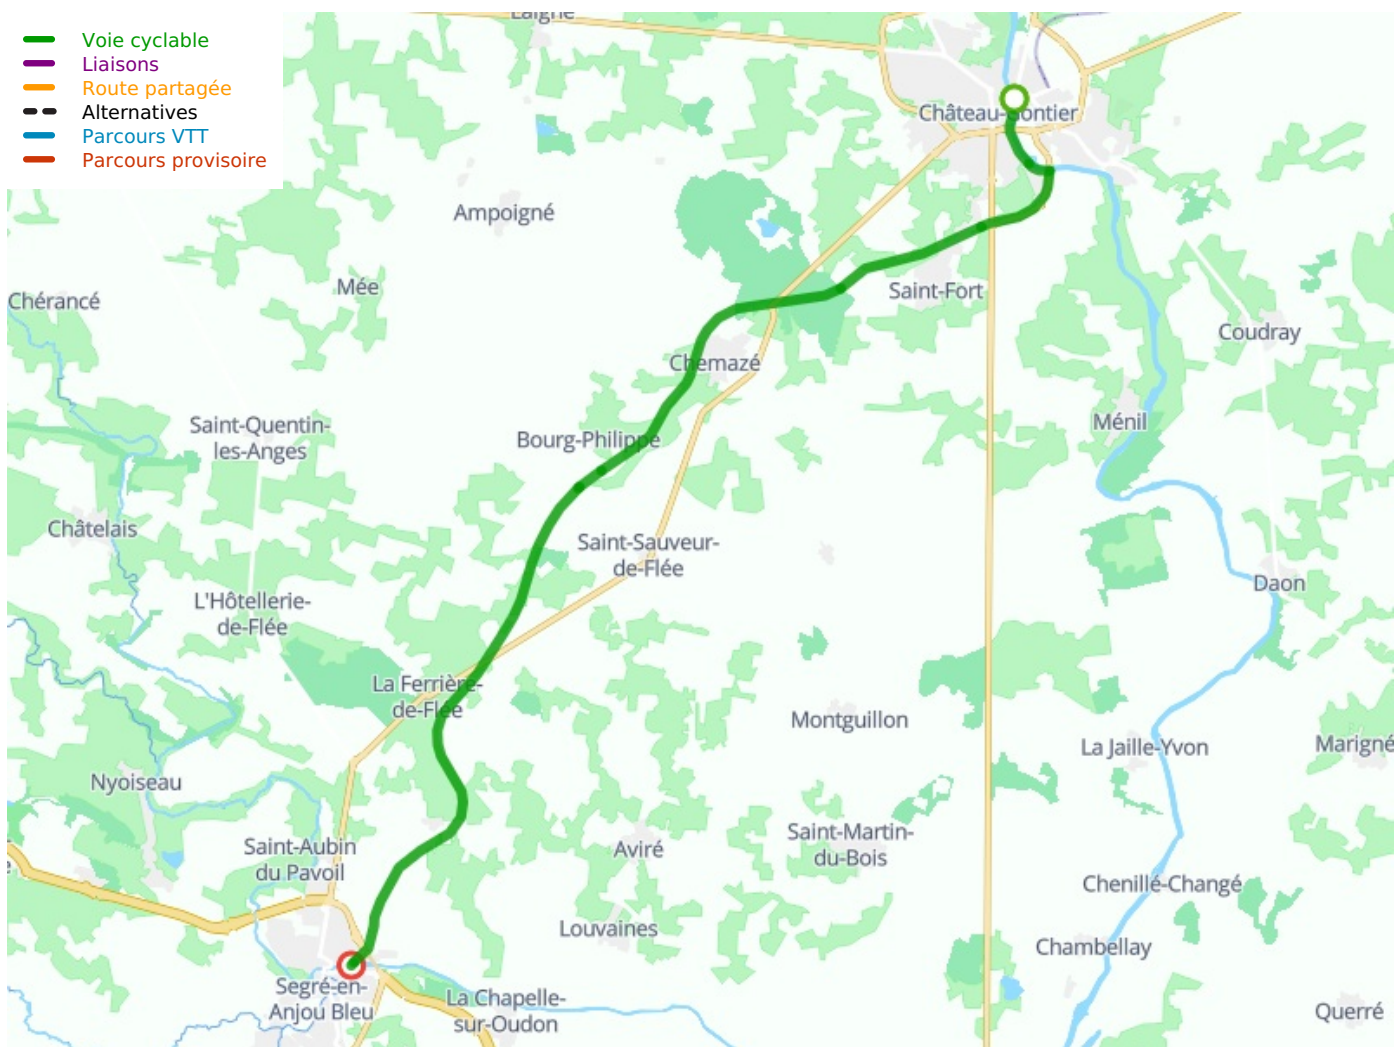

Château-Gontier / Segré-en-Anjou Bleu

Château-Gontier - Châteaubriant

Départ
Château-Gontier

Arrivée
Segré

Durée
1 h 32 min

Distance
23,20 Km

Niveau
Anfänger / mit der
Familie

Thématique
Alte Eisenbahn

- Voie cyclable
- Liaisons
- Route partagée
- - - Alternatives
- Parcours VTT
- Parcours provisoire

Départ
Château-Gontier

Arrivée
Segré