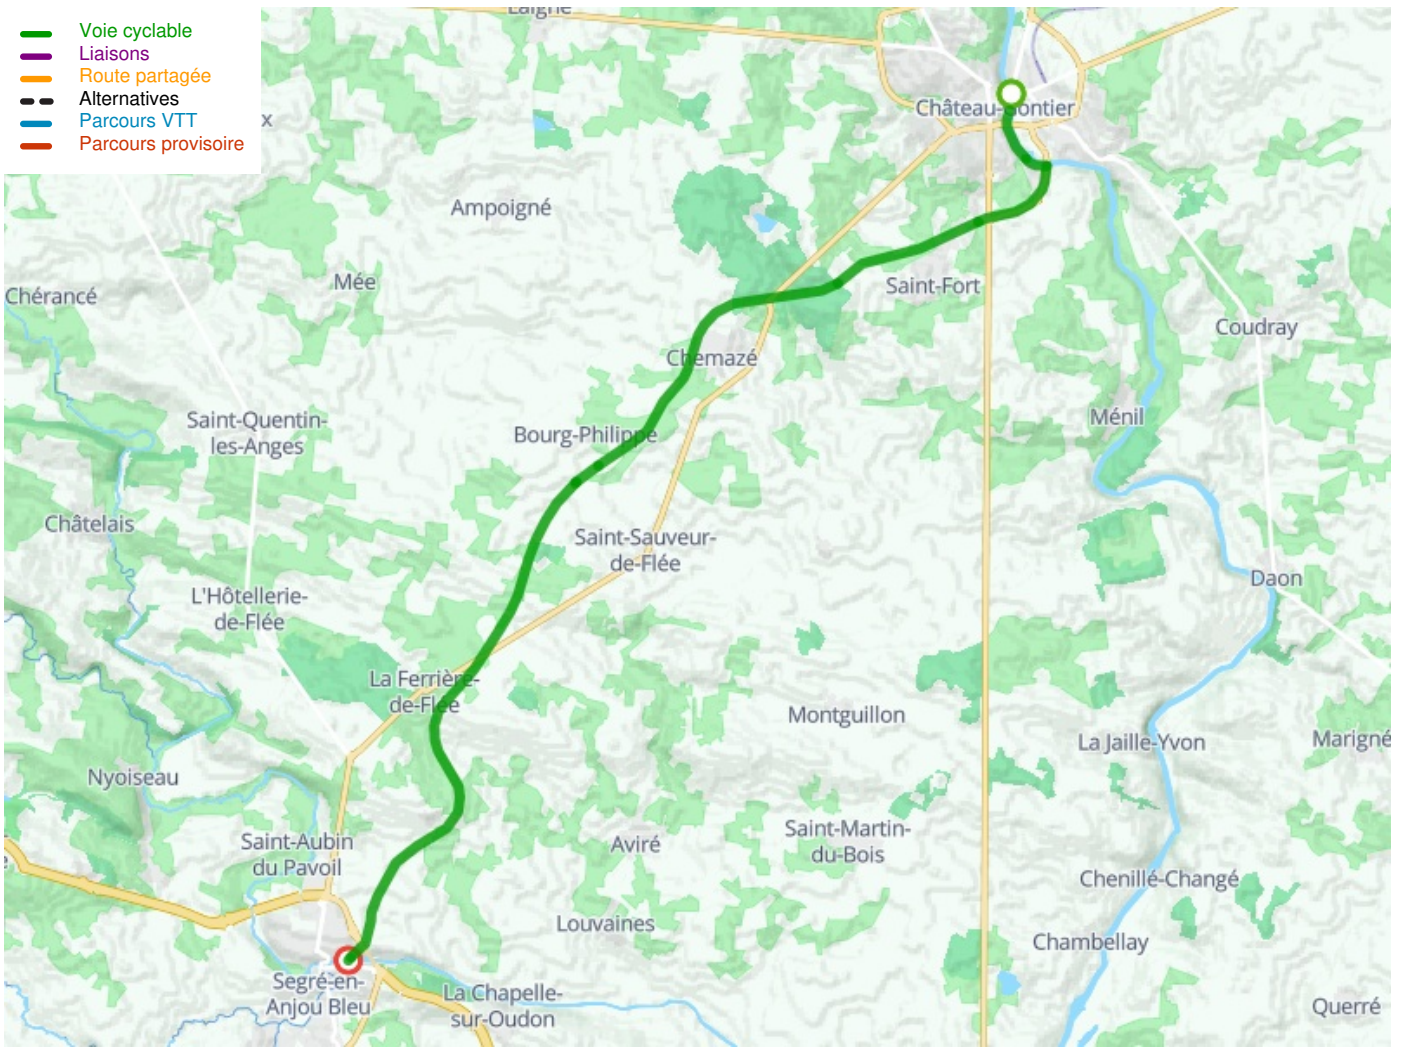

Château-Gontier / Segré-en-Anjou Bleu

Château-Gontier – Châteaubriant

Départ
Château-Gontier

Arrivée
Segré

Durée
1 h 32 min

Distance
23,20 Km

Niveau
Anfänger / mit der Familie

Thématique
Alte Eisenbahn

- Voie cyclable
- Liaisons
- Route partagée
- Alternatives
- Parcours VTT
- Parcours provisoire

Départ
Château-Gontier

Arrivée
Segré