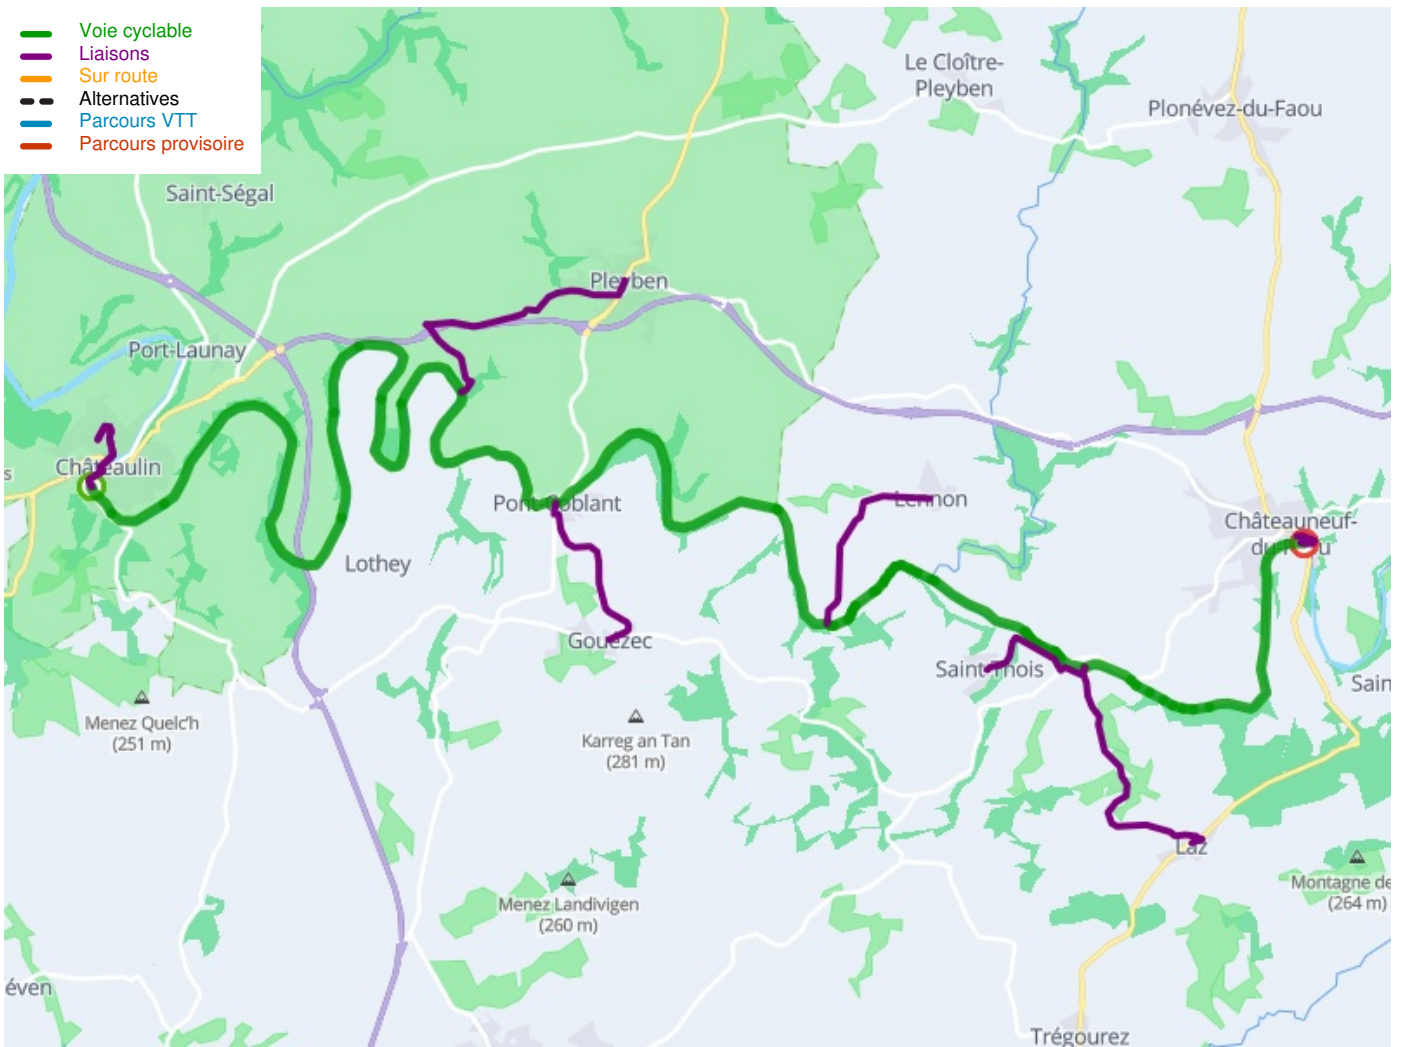

Châteaulin / Châteauneuf-du-Faou

Der Nantes-Brest-Kanal

Départ
Châteaulin

Arrivée
Châteauneuf-du-Faou

Durée
2 h 32 min

Distance
42,60 Km

Thématique
Malerische Kanäle &
Flüsse

- Voie cyclable
- Liaisons
- Sur route
- Alternatives
- Parcours VTT
- Parcours provisoire

Départ
Châteaulin

Arrivée
Châteauneuf-du-Faou