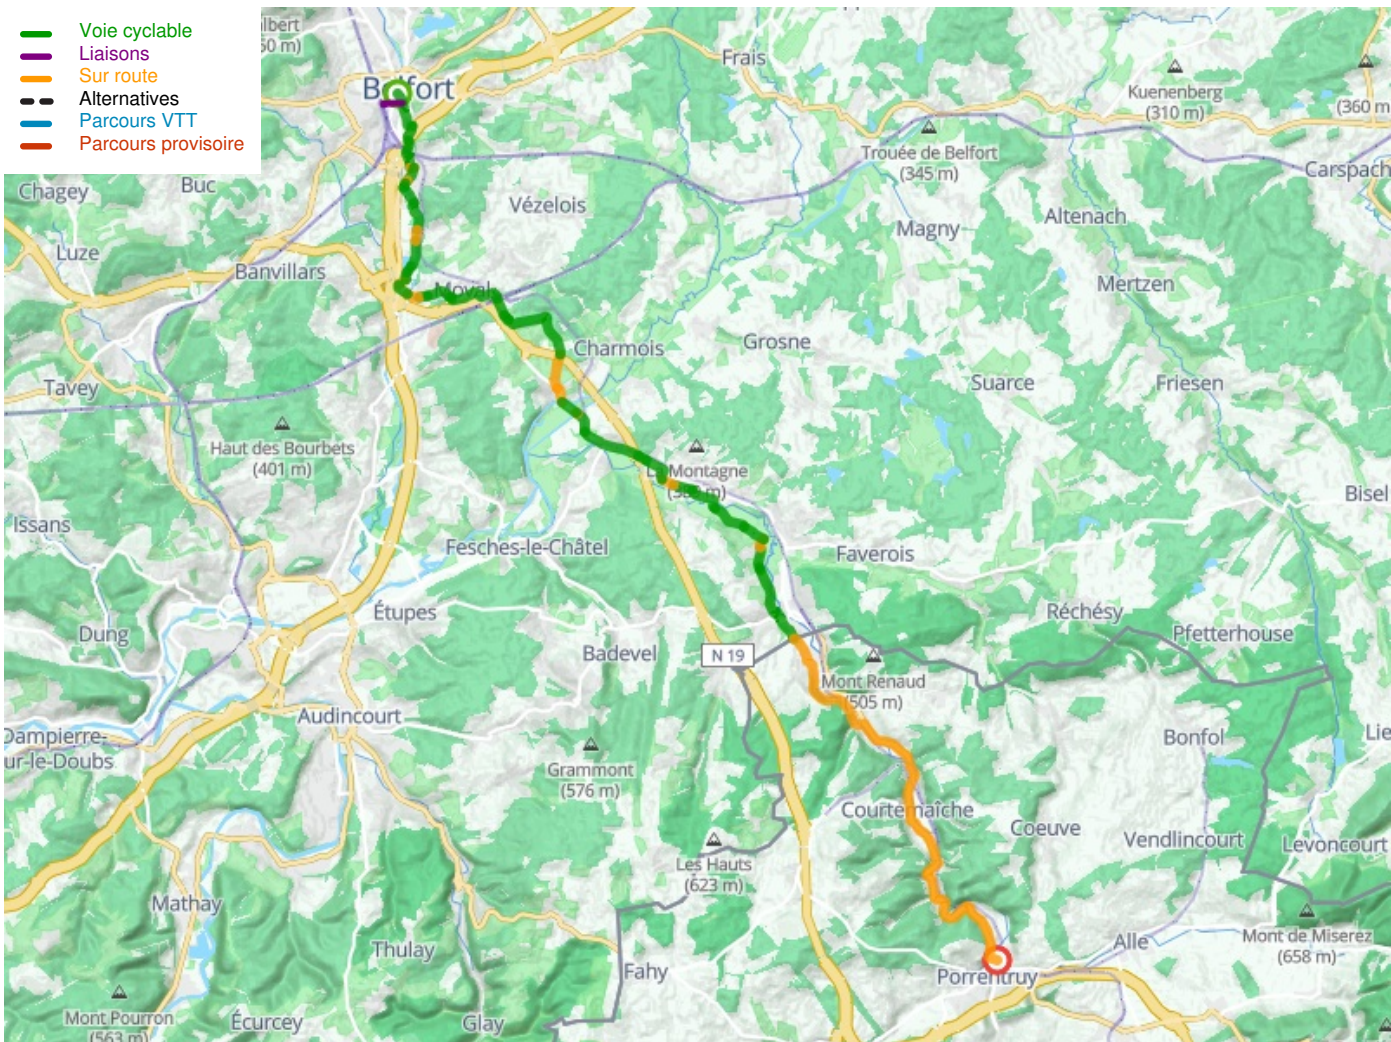

# Belfort / Porrentruy

Die FrancoVéloSuisse

---

**Départ**  
Belfort

**Arrivée**  
Porrentruy

**Durée**  
2 h 31 min

**Distance**  
37,85 Km

**Niveau**  
Mittel / Gute  
Grundkondition

**Thématique**  
Berge

**Départ  
Belfort**

**Arrivée  
Porrentruy**