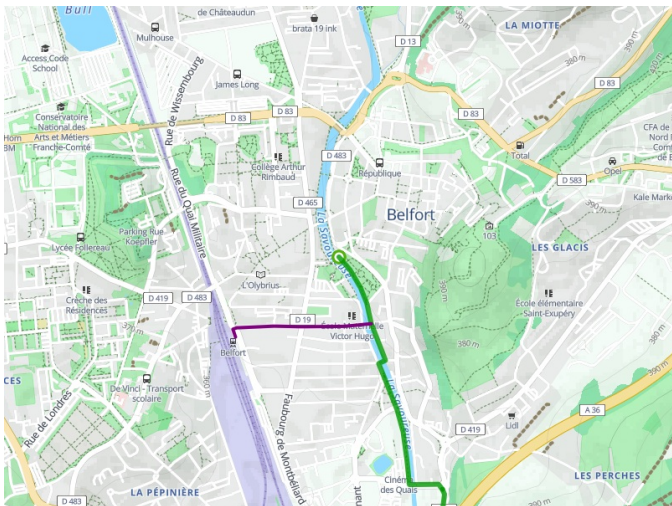

# Belfort / Porrentruy

Die FrancoVéloSuisse

---

**Départ**  
Belfort

**Arrivée**  
Porrentruy

**Durée**  
2 h 31 min

**Distance**  
37,85 Km

**Niveau**  
Mittel / Gute  
Grundkondition

**Thématique**  
Berge

**Départ  
Belfort**

**Arrivée  
Porrentruy**