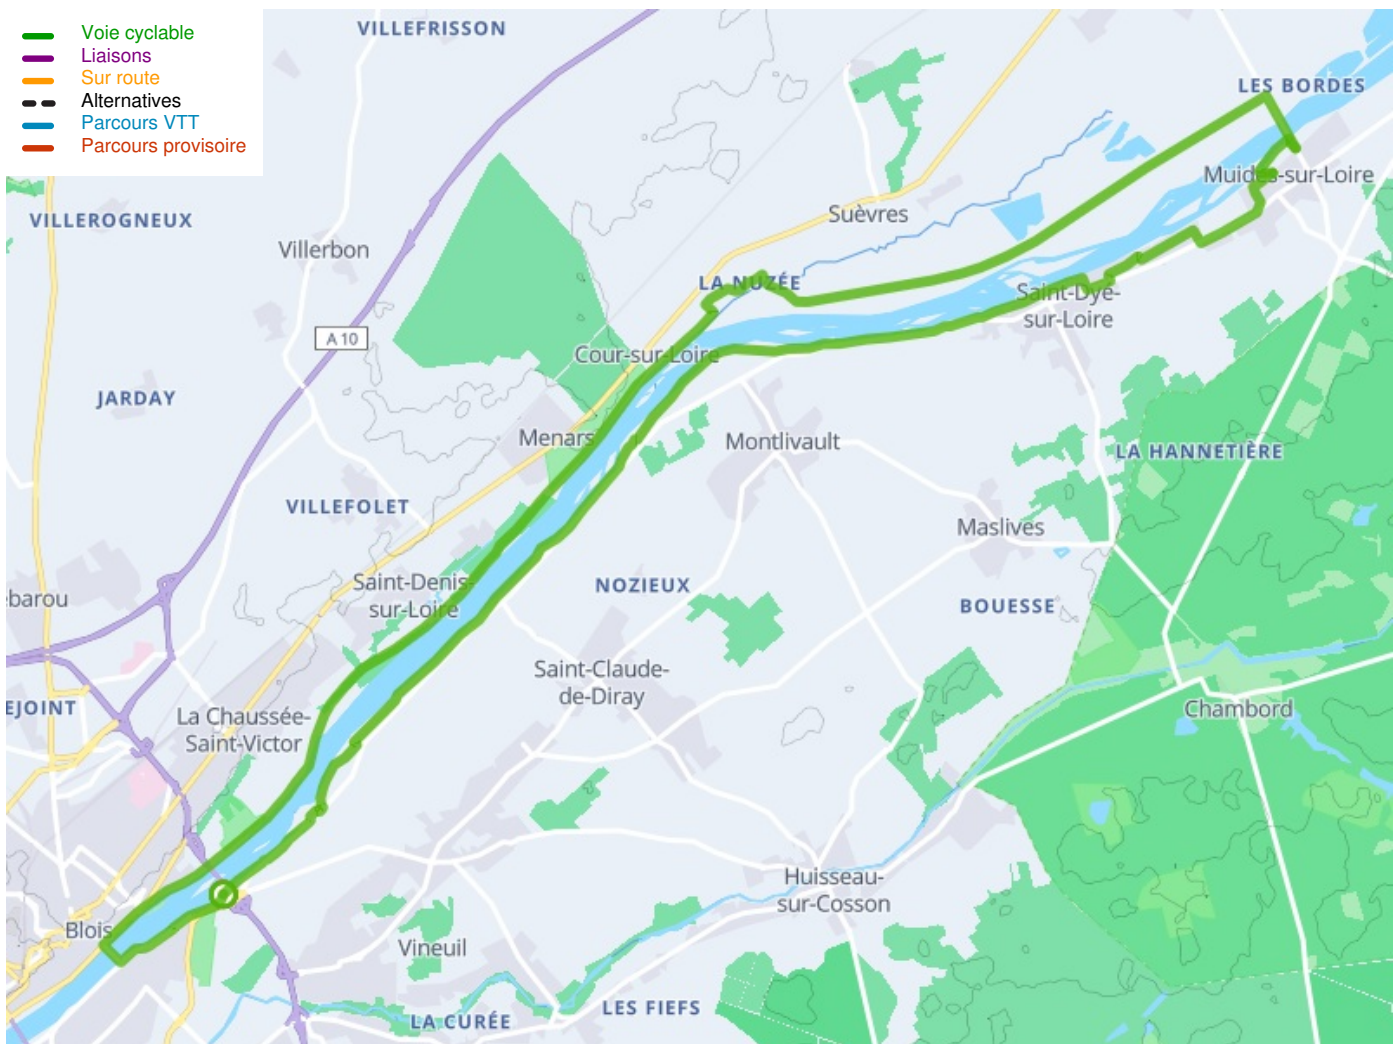

# Entlang der Loire - Château de Blois

## Die Loire-Schlösser per Rad

---

**Départ**  
Blois

**Arrivée**  
Blois

**Durée**  
2 h 36 min

**Distance**  
39,22 Km

**Niveau**  
Anfänger / mit der Familie

**Thématique**  
Malerische Kanäle &  
Flüsse

**Départ Blois**

**Arrivée Blois**