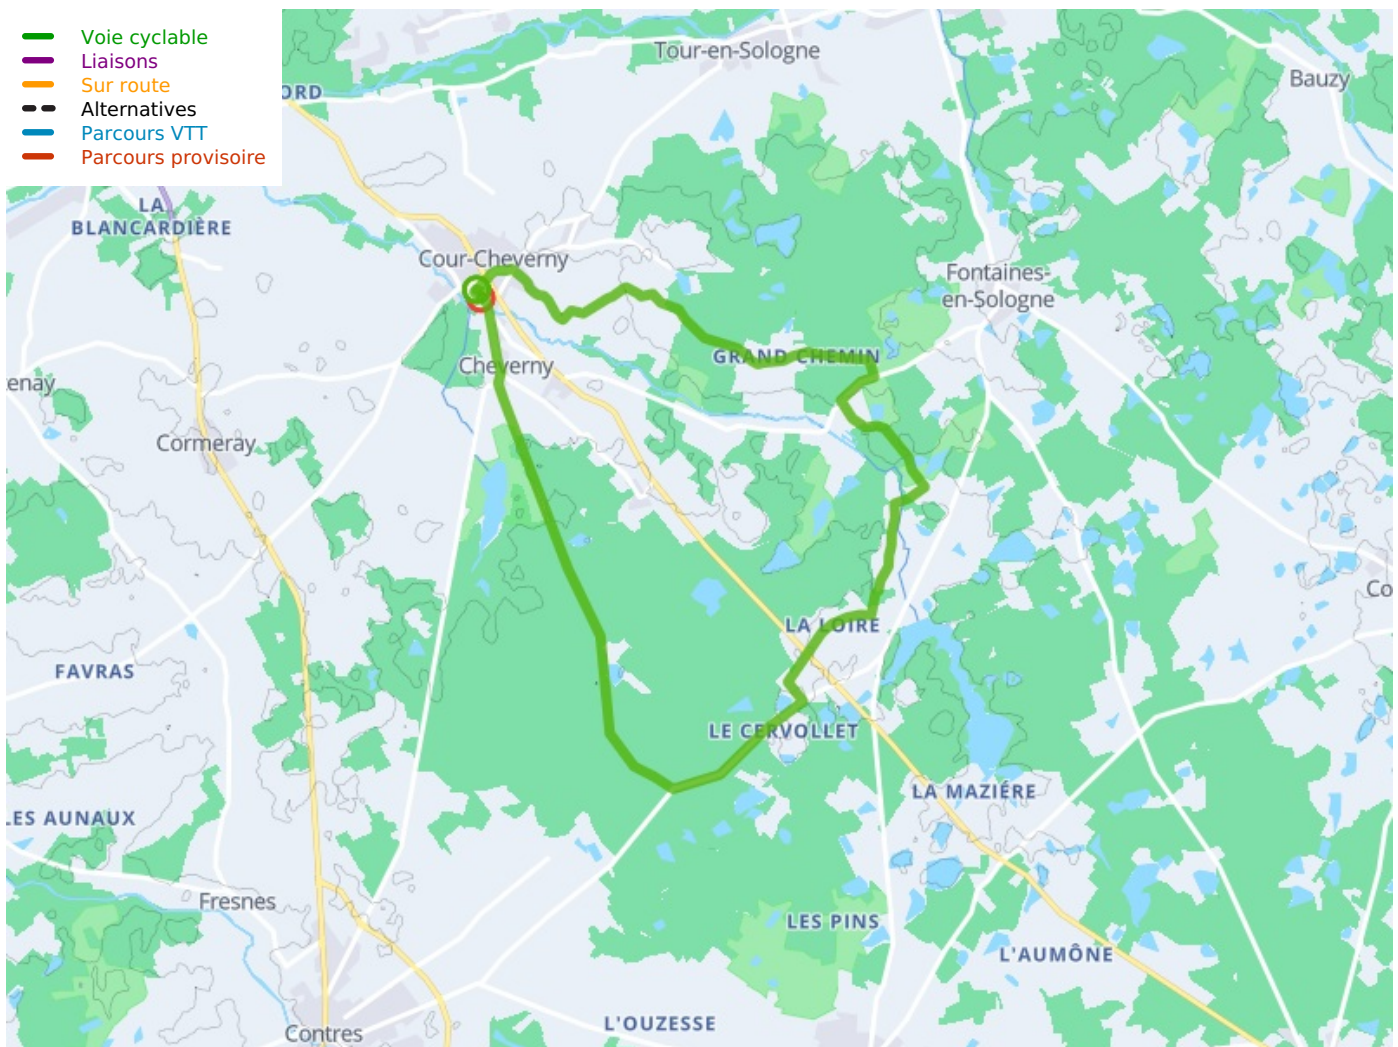

Im Königreich des Hirsches - Cheverny Schloss

Die Loire-Schlösser per Rad

Départ
Cheverny

Arrivée
Cheverny

Durée
1 h 31 min

Distance
22,92 Km

Niveau
Anfänger / mit der
Familie

Thématique
Im Wald

- Voie cyclable
- Liaisons
- Sur route
- - - Alternatives
- Parcours VTT
- Parcours provisoire

**Départ
Cheverny**

**Arrivée
Cheverny**