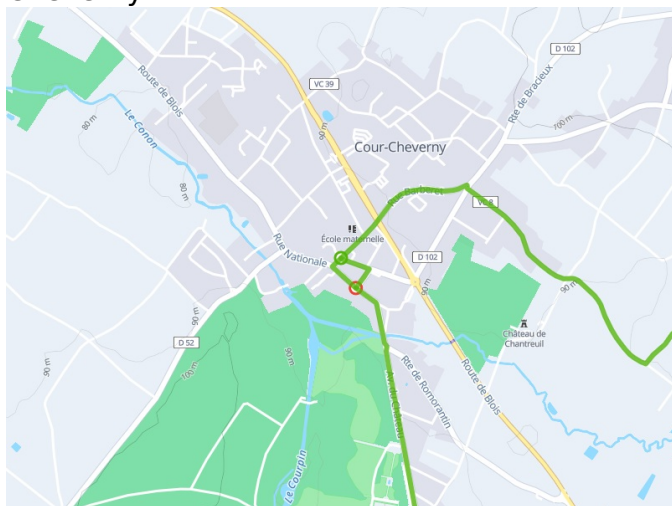

Im Königreich des Hirsches - Cheverny Schloss

Die Loire-Schlösser per Rad

Départ
Cheverny

Arrivée
Cheverny

Durée
1 h 31 min

Distance
22,92 Km

Niveau
Anfänger / mit der
Familie

Thématique
Im Wald

- Voie cyclable
- Liaisons
- Sur route
- - - Alternatives
- Parcours VTT
- Parcours provisoire

**Départ
Cheverny**

**Arrivée
Cheverny**