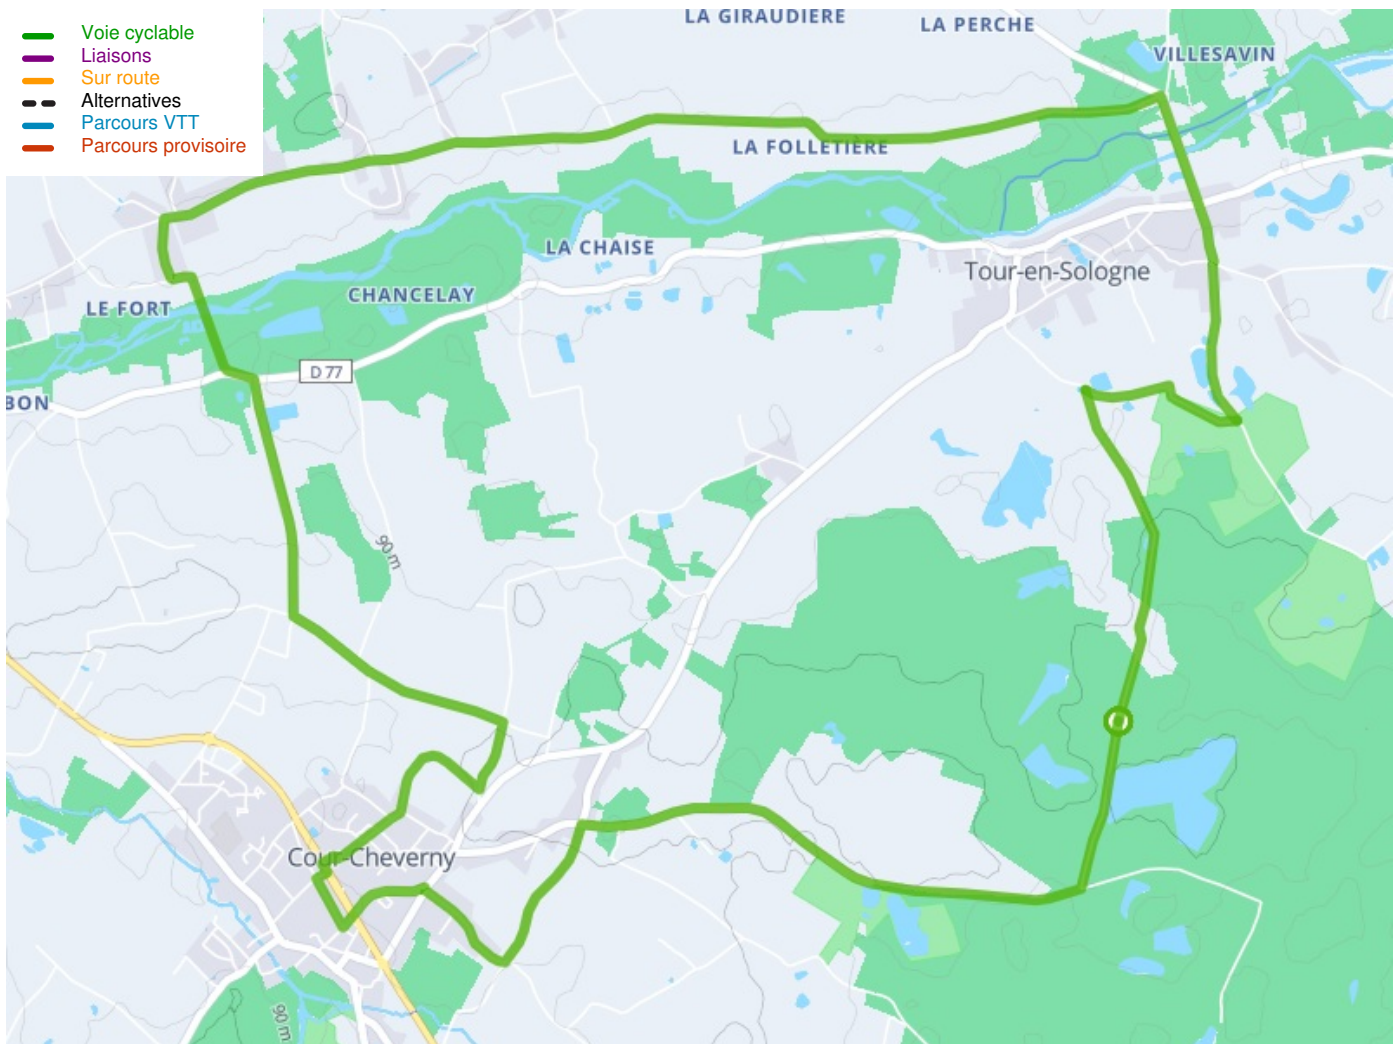

Schatten und Lichter - Villesavin Castle

Die Loire-Schlösser per Rad

Départ
Cour-Cheverny

Arrivée
Cour-Cheverny

Durée
1 h 17 min

Distance
19,50 Km

Niveau
Anfänger / mit der Familie

Thématique
Natur & regionales
Kulturerbe

Départ
Cour-Cheverny

Arrivée
Cour-Cheverny