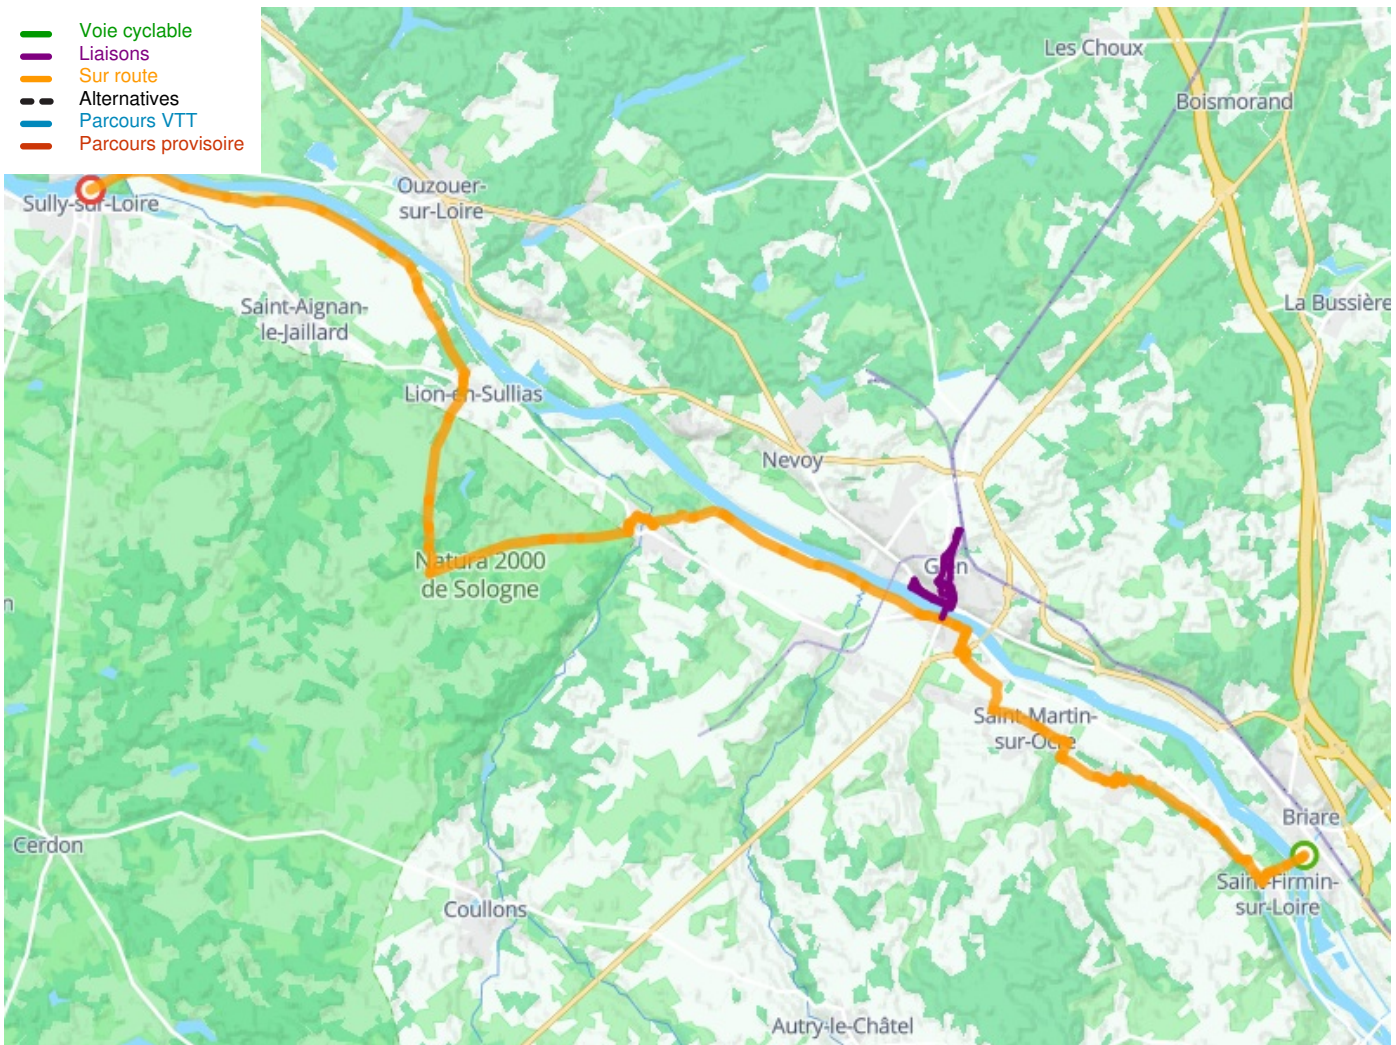

Briare / Sully-sur-Loire

Die Scandibérique / EuroVelo 3

Départ
Briare

Arrivée
Sully-sur-Loire

Durée
2 h 42 min

Distance
40,60 Km

Niveau
Anfänger / mit der Familie

Thématique
Malerische Kanäle &
Flüsse

**Départ
Briare**

**Arrivée
Sully-sur-Loire**