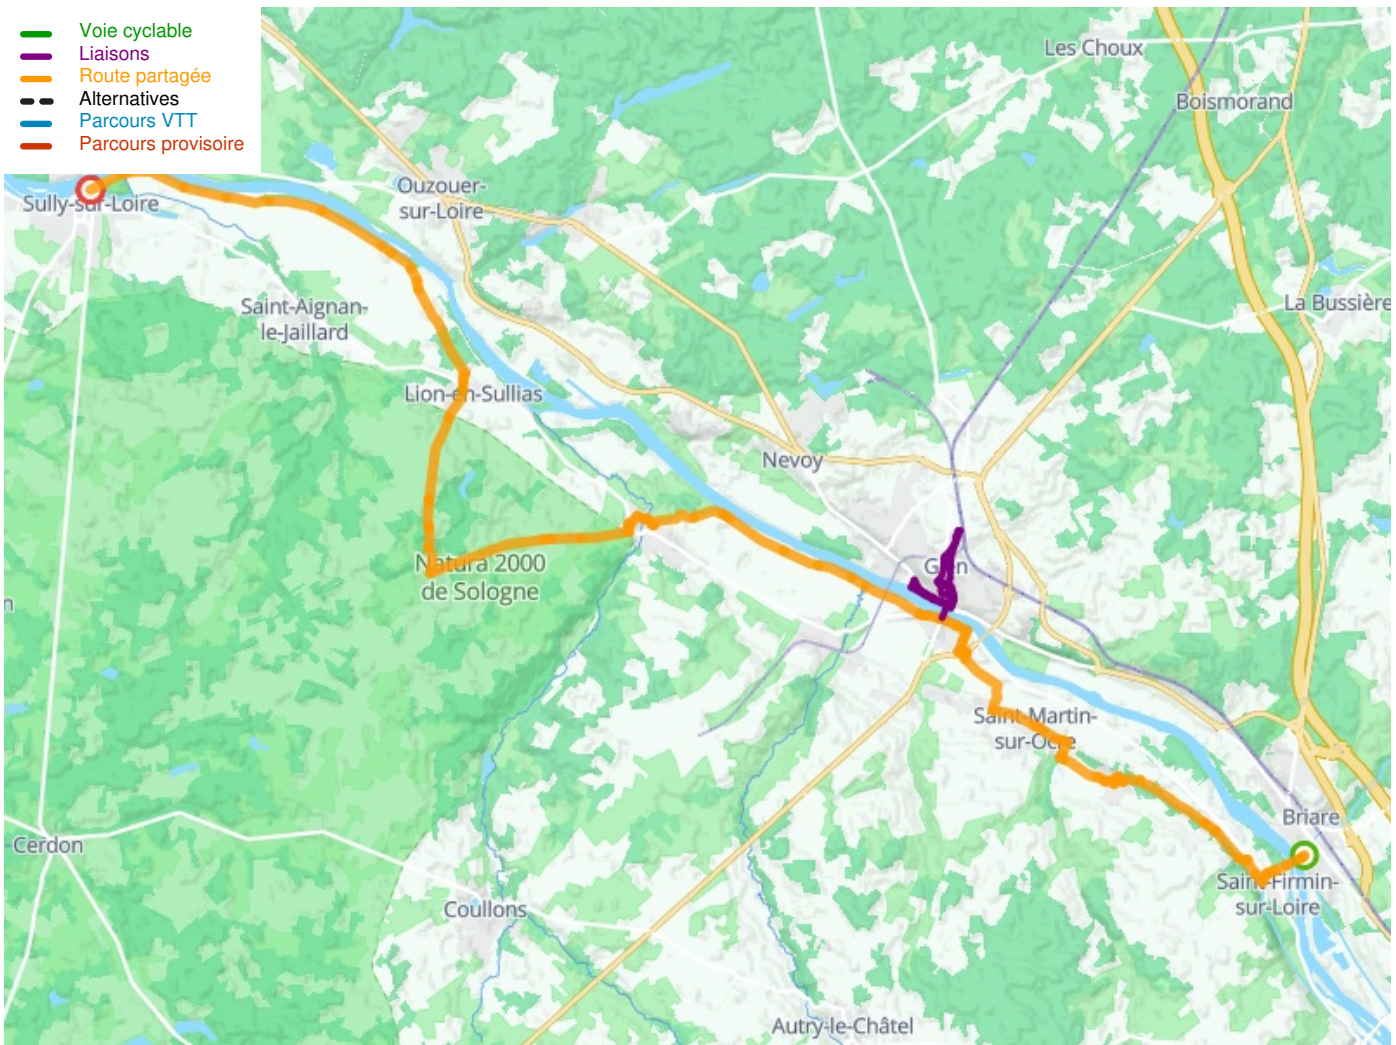

Briare / Sully-sur-Loire

Die Scandibérique / EuroVelo 3

Départ
Briare

Arrivée
Sully-sur-Loire

Durée
2 h 42 min

Distance
40,60 Km

Niveau
Anfänger / mit der Familie

Thématique
Malerische Kanäle &
Flüsse

Départ Briare

Arrivée Sully-sur-Loire