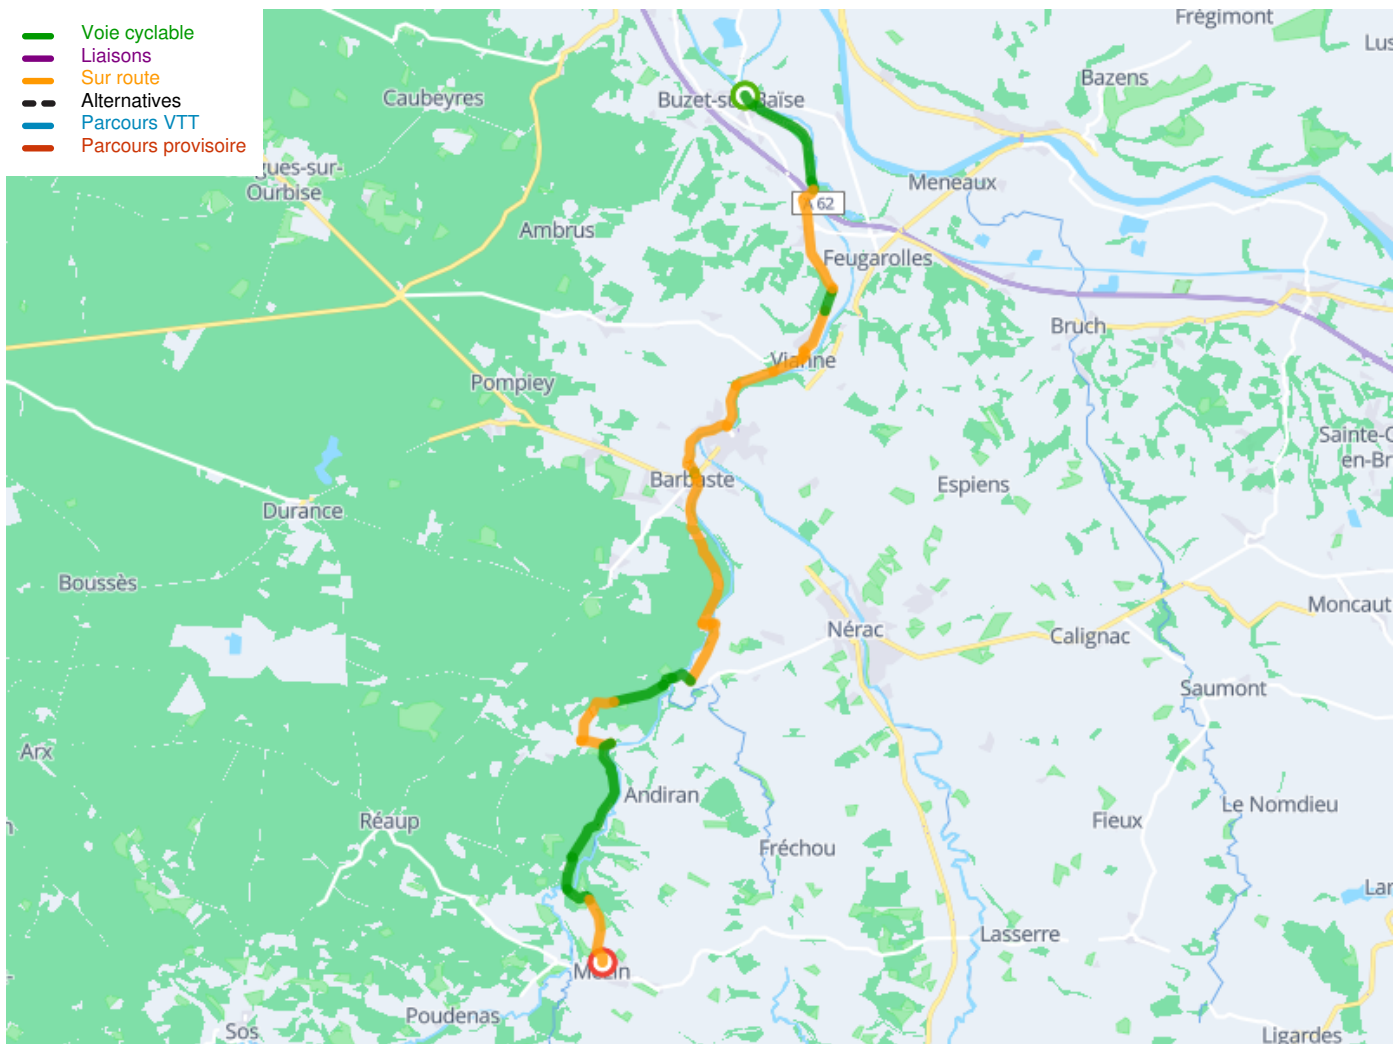

Buzet-sur-Baïse / Mézin

Die Scandibérique / EuroVelo 3

Départ
Buzet-sur-Baïse

Arrivée
Mézin

Durée
2 h 23 min

Distance
31,15 Km

Niveau
Mittel / Gute
Grundkondition

Thématique
Malerische Kanäle &
Flüsse

Départ
Buzet-sur-Baïse

Arrivée
Mézin