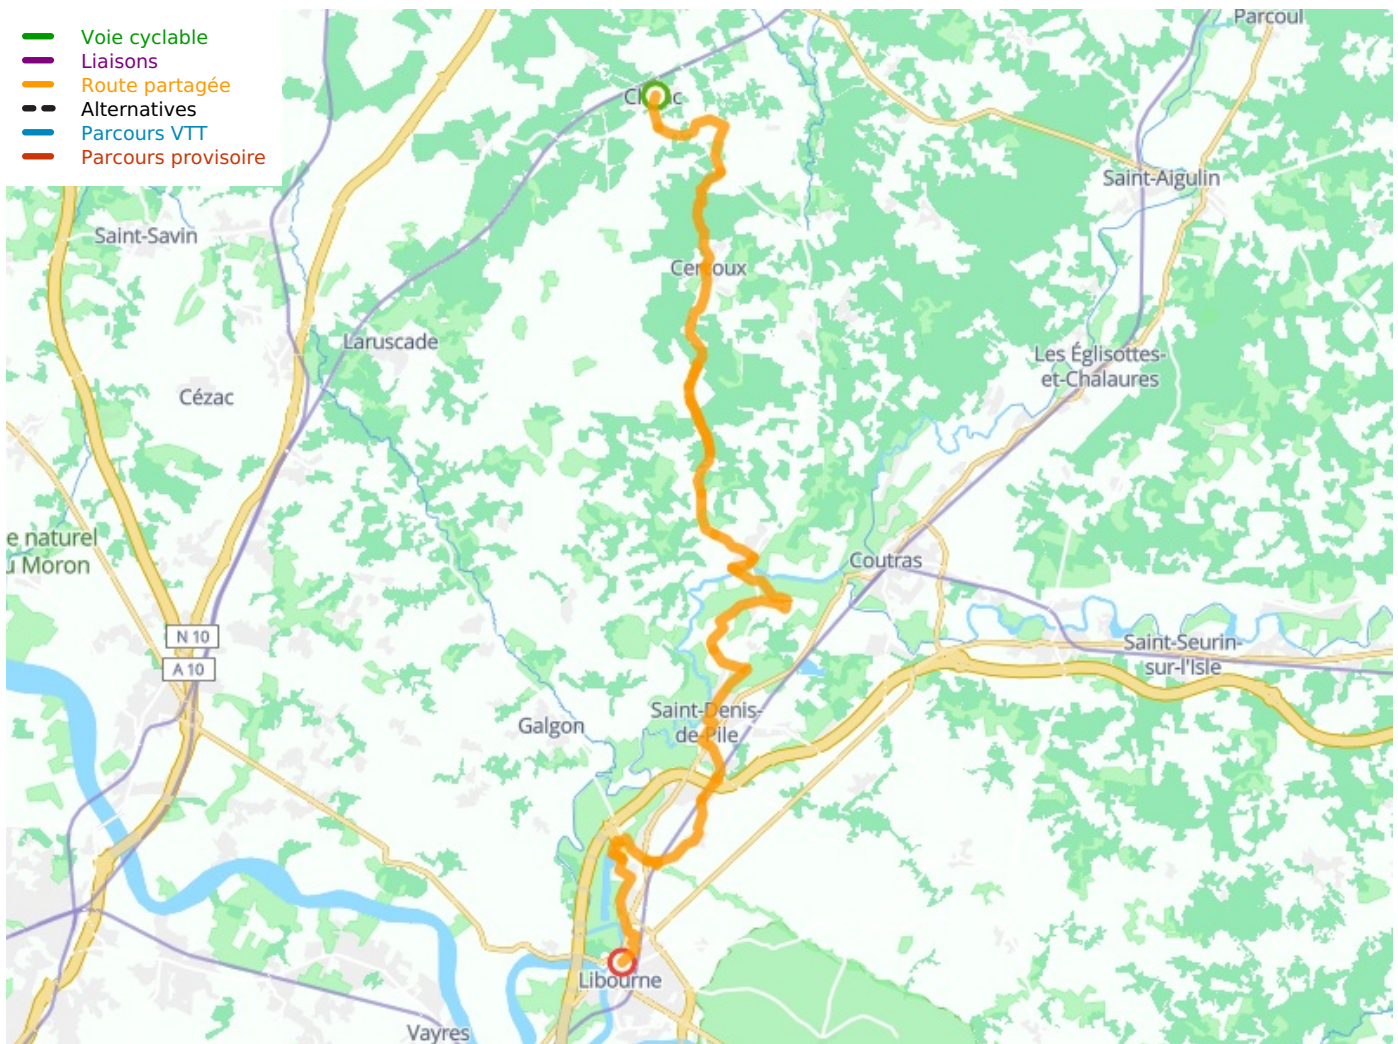

Clérac / Libourne

Die Scandibérique / EuroVelo 3

Départ
Clérac

Arrivée
Libourne

Durée
3 h 05 min

Distance
46,09 Km

Niveau
Mittel / Gute
Grundkondition

Thématique
Mitten in den
Weingärten

**Départ
Clérac**

**Arrivée
Libourne**