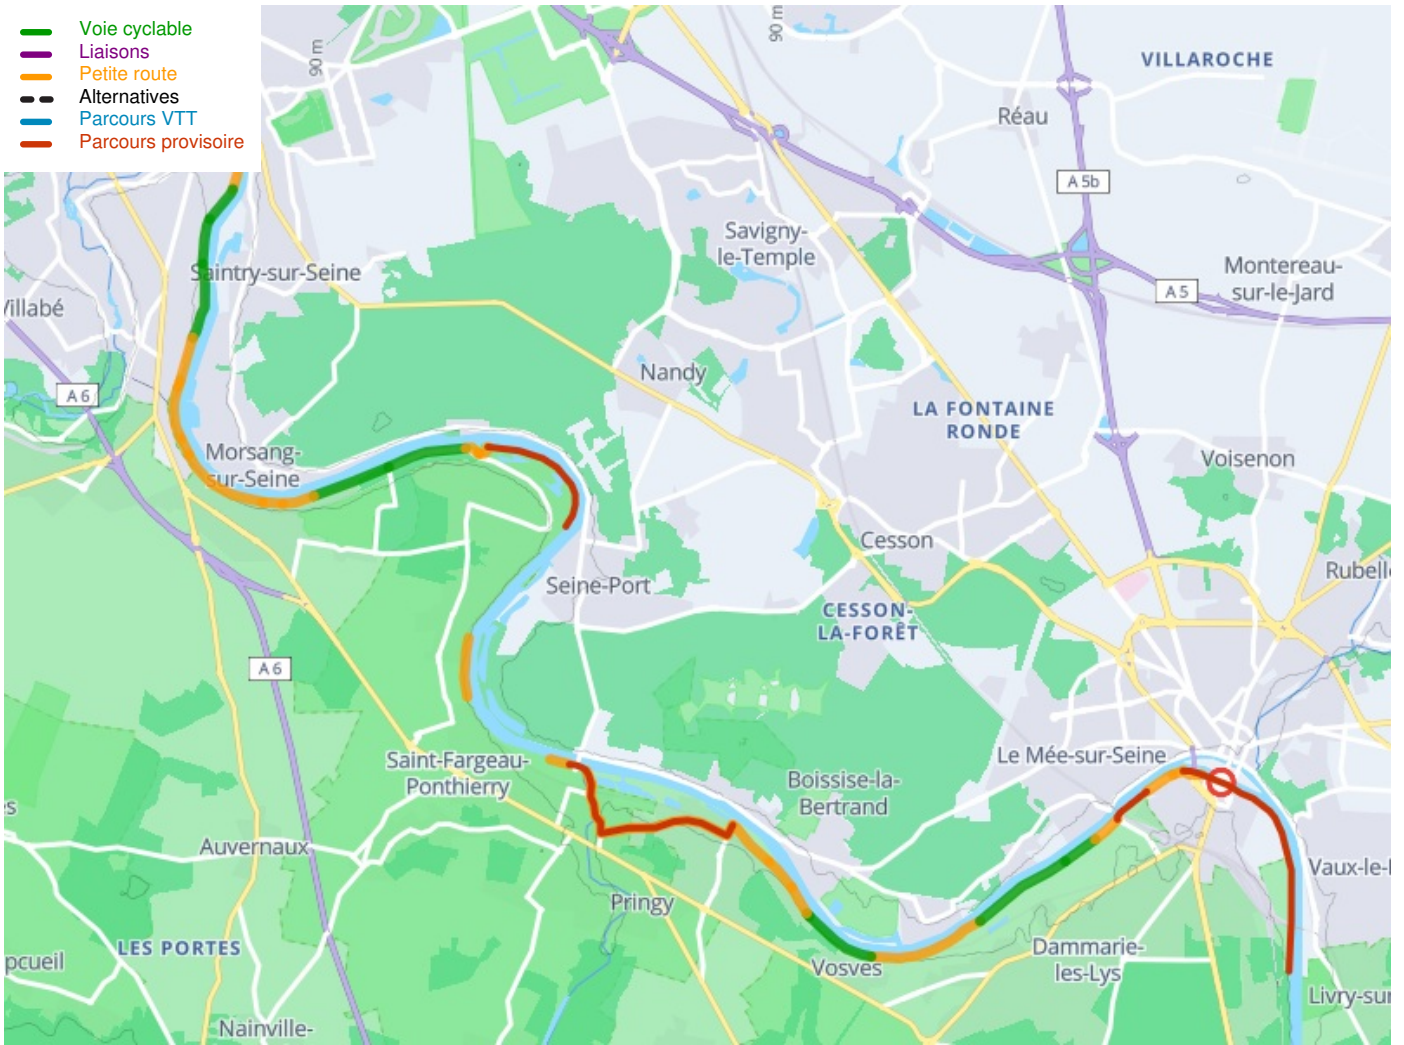

Corbeil-Essonnes / Melun

Die Scandibérique / EuroVelo 3

Départ
Corbeil-Essonnes

Arrivée
Melun

Durée
1 h 43 min

Distance
25,99 Km

Niveau
Anfänger / mit der Familie

Thématique
Malerische Kanäle &
Flüsse

- Voie cyclable
- Liaisons
- Petite route
- Alternatives
- Parcours VTT
- Parcours provisoire

Départ
Corbeil-Essonnes

Arrivée
Melun