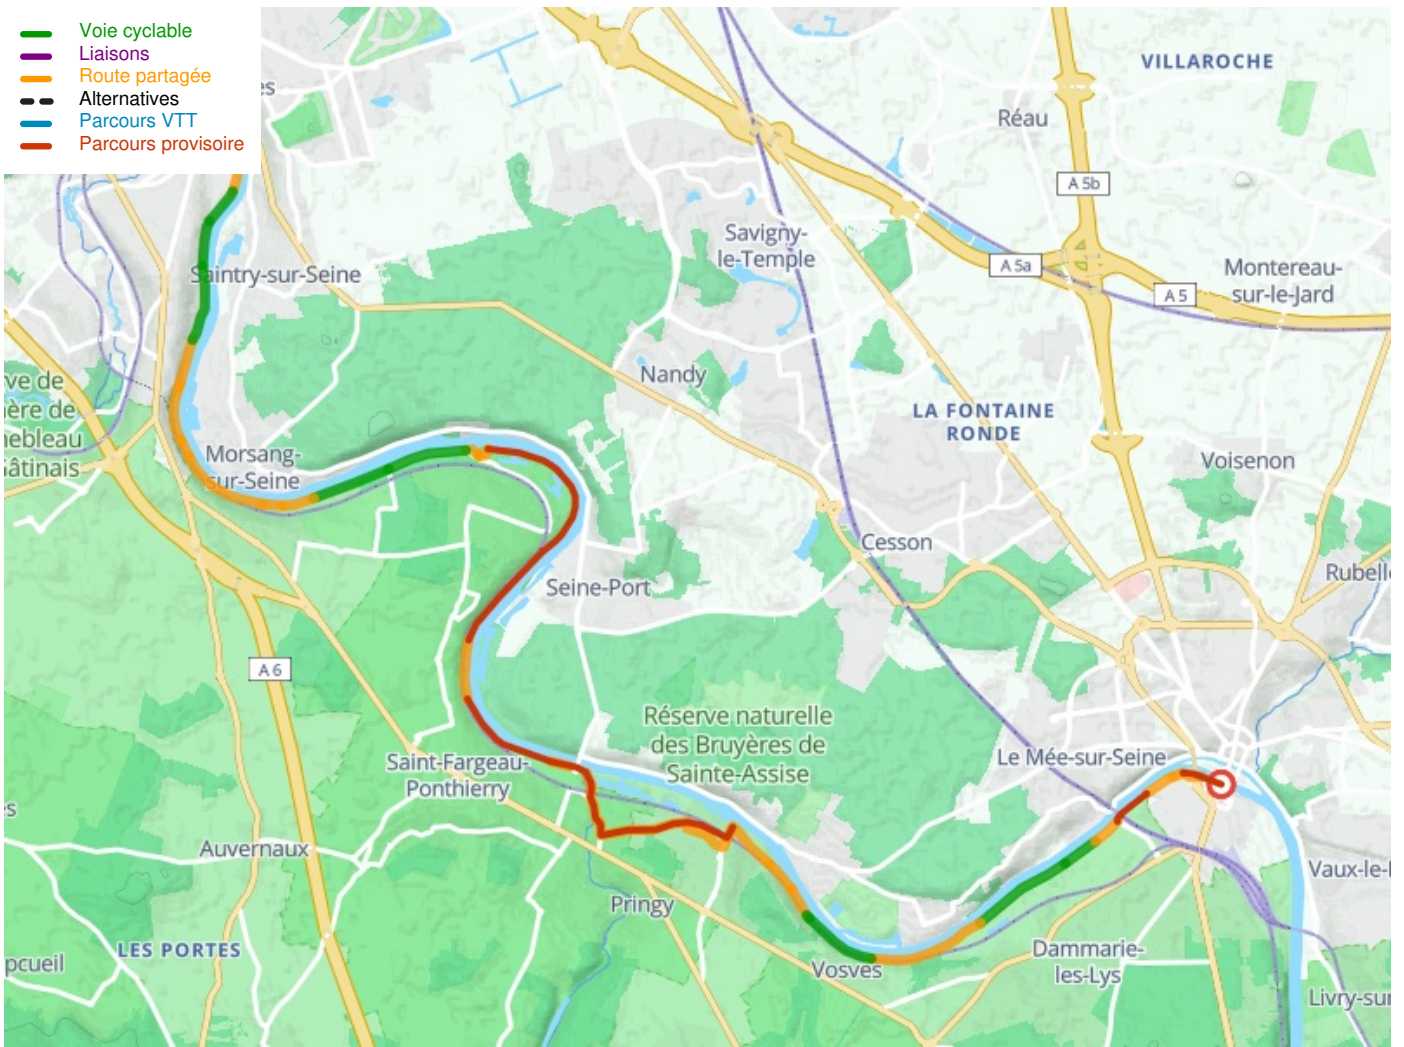

Corbeil-Essonnes / Melun

Die Scandibérique / EuroVelo 3

Départ
Corbeil-Essonnes

Arrivée
Melun

Durée
1 h 43 min

Distance
26,18 Km

Niveau
Anfänger / mit der Familie

Thématique
Malerische Kanäle &
Flüsse

- Voie cyclable
- Liaisons
- Route partagée
- Alternatives
- Parcours VTT
- Parcours provisoire

Départ
Corbeil-Essonnes

Arrivée
Melun