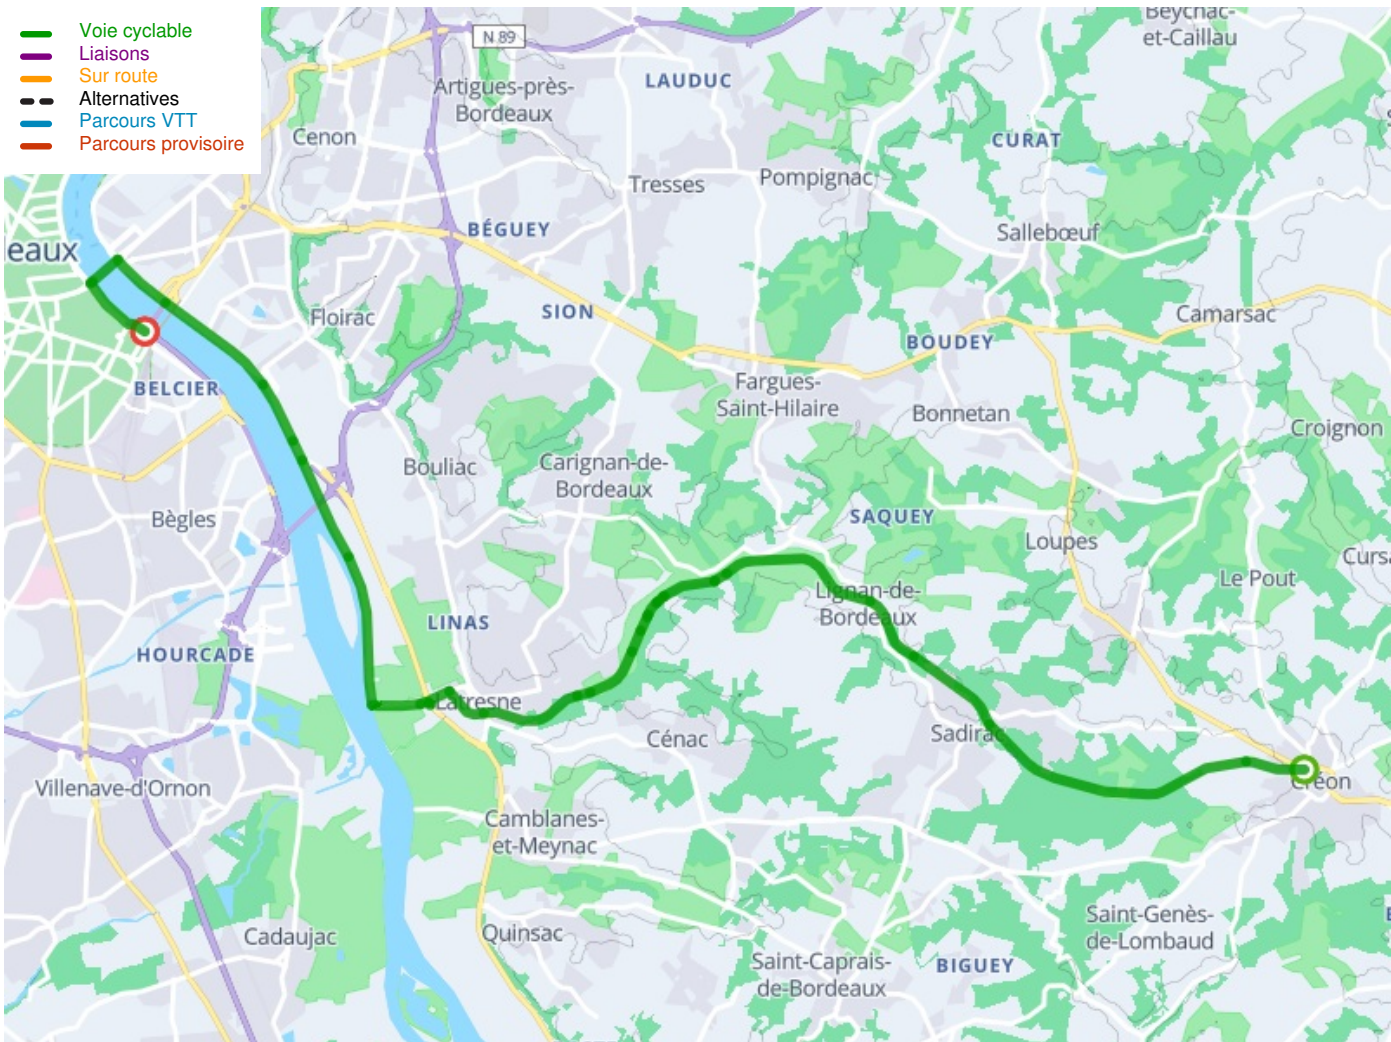

Créon / Bordeaux

Die Scandibérique / EuroVelo 3

Départ
Créon

Arrivée
Bordeaux

Durée
1 h 38 min

Distance
24,76 Km

Niveau
Anfänger / mit der Familie

Thématique
Mitten in den Weingärten

**Départ
Créon**

**Arrivée
Bordeaux**