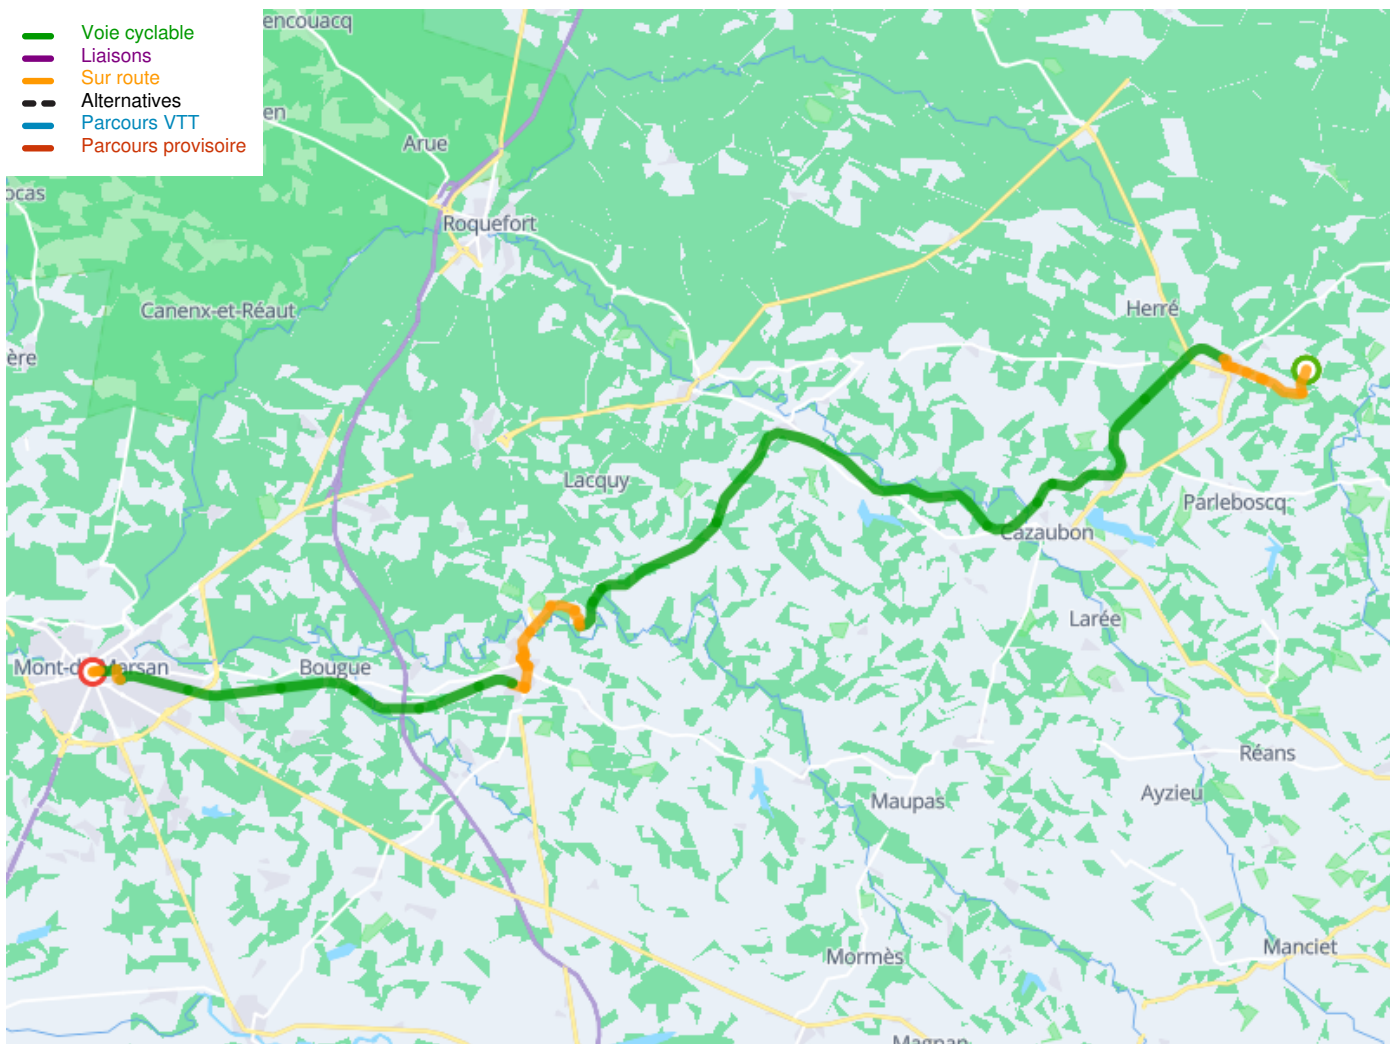

Escalans / Mont-de-Marsan

Die Scandibérique / EuroVelo 3

Départ
Escalans

Arrivée
Mont-de-Marsan

Durée
3 h 52 min

Distance
58,21 Km

Niveau
Anfänger / mit der Familie

Thématique
Alte Eisenbahn

Départ
Escalans

Arrivée
Mont-de-Marsan