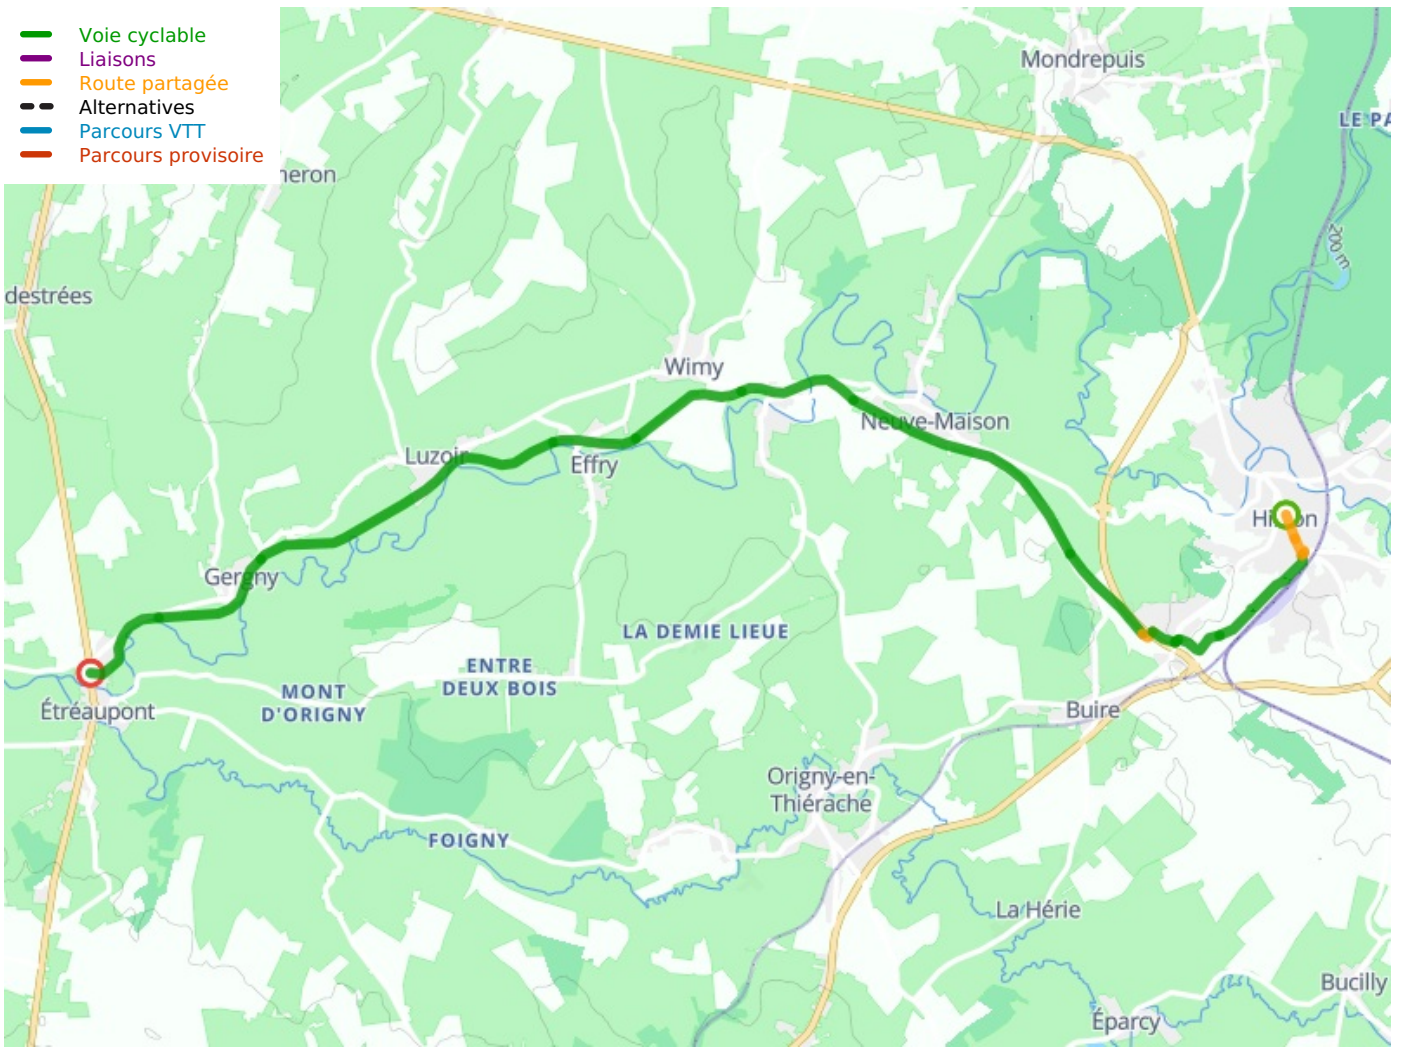

Hirson (Blangy) / Etréaupont

Die Scandibérique / EuroVelo 3

Départ
Hirson

Arrivée
Etréaupont

Durée
1 h 03 min

Distance
15,80 Km

Niveau
Anfänger / mit der
Familie

Thématique
Alte Eisenbahn

- Voie cyclable
- Liaisons
- Route partagée
- - - Alternatives
- Parcours VTT
- - - Parcours provisoire

**Départ
Hirson**

**Arrivée
Étréaupont**