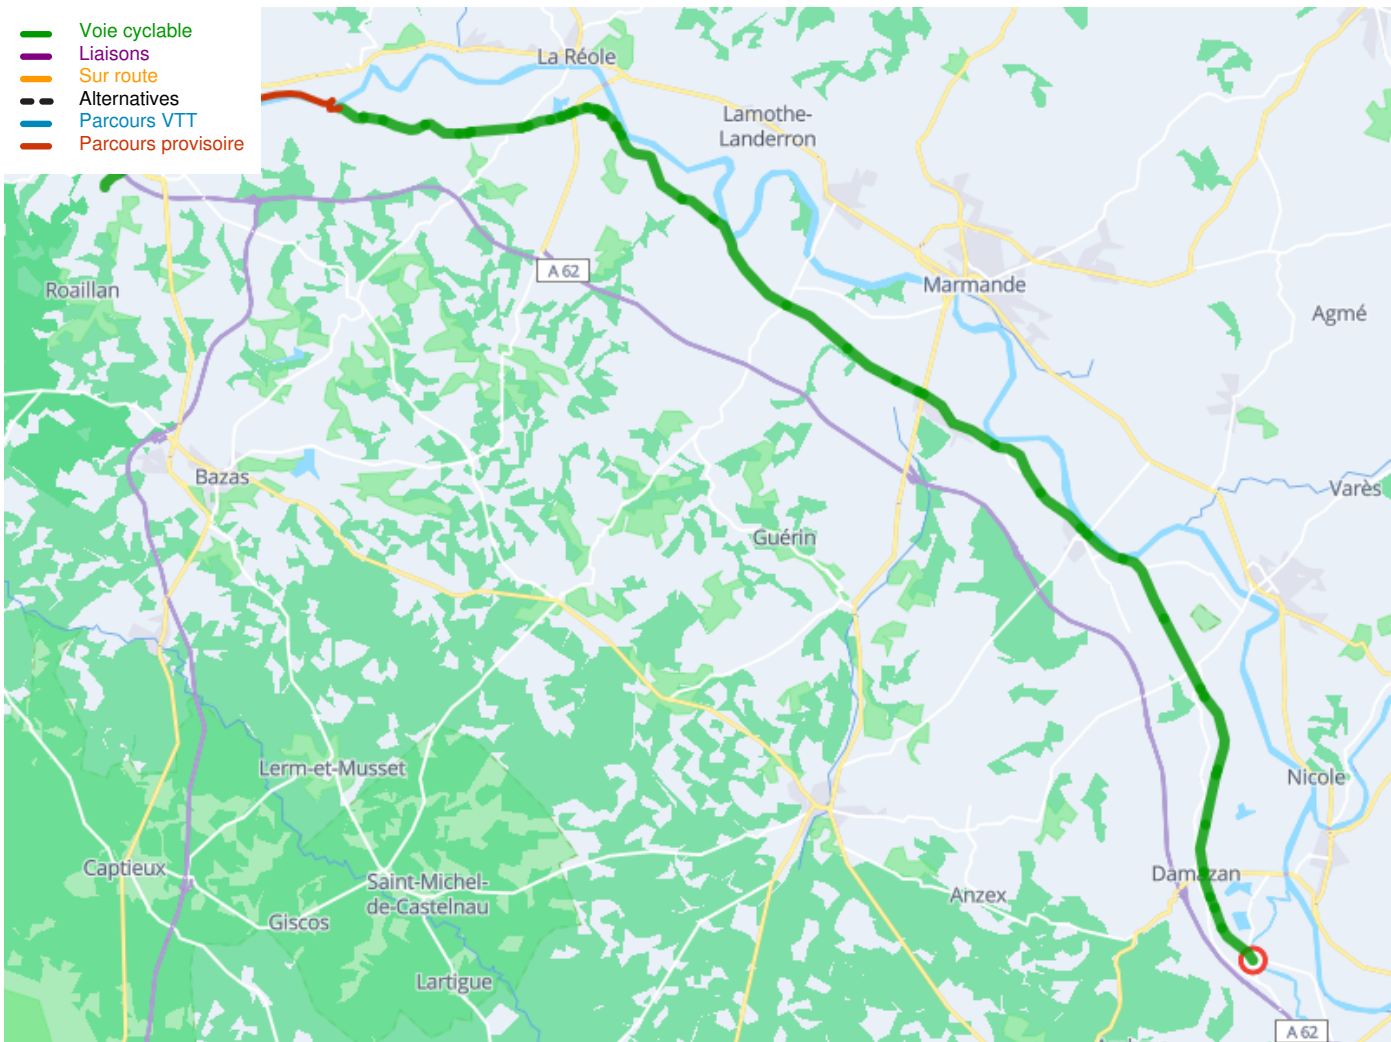

Langon / Buzet-sur-Baïse

Die Scandibérique / EuroVelo 3

Départ
Langon

Arrivée
Buzet-sur-Baïse

Durée
4 h 24 min

Distance
67,64 Km

Niveau
Mittel / Gute
Grundkondition

Thématique
Malerische Kanäle &
Flüsse

**Départ
Langon**

**Arrivée
Buzet-sur-Baise**