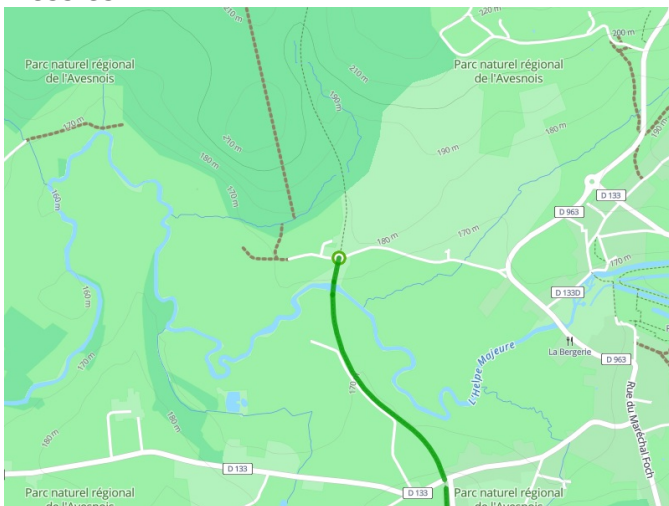

Liessies / Hirson

Die Scandibérique / EuroVelo 3

Départ
Liessies

Arrivée
Hirson

Durée
2 h 12 min

Distance
38,25 Km

Niveau
Anfänger / mit der
Familie

Thématique
Im Wald

**Départ
Liessies**

**Arrivée
Hirson**