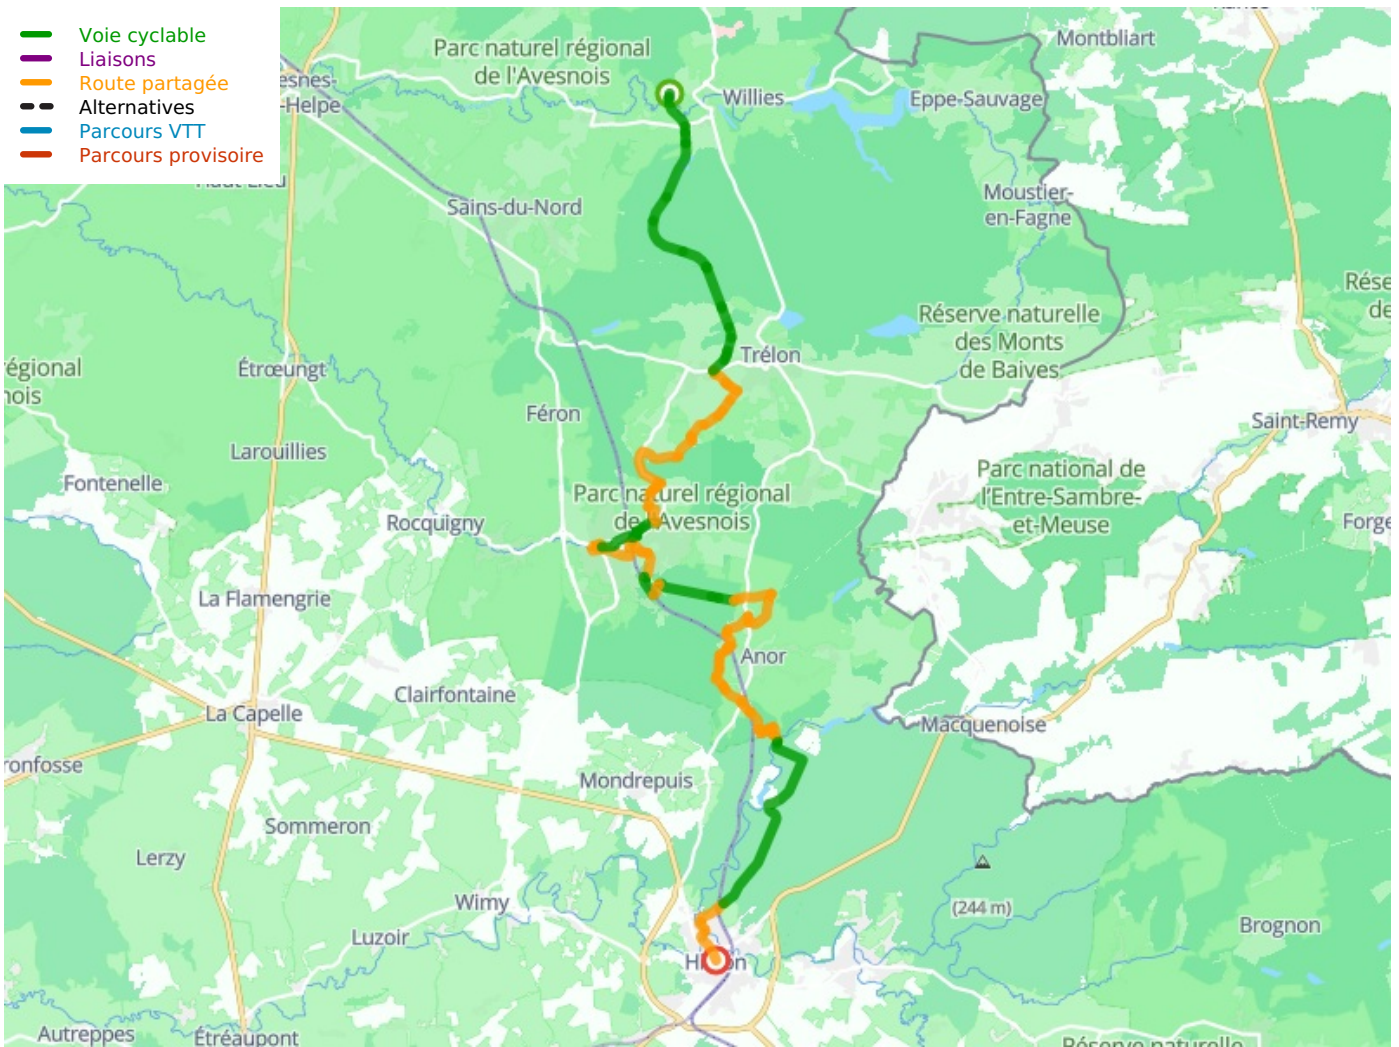

Liessies / Hirson

Die Scandibérique / EuroVelo 3

Départ
Liessies

Arrivée
Hirson

Durée
2 h 12 min

Distance
38,25 Km

Niveau
Anfänger / mit der
Familie

Thématique
Im Wald

**Départ
Liessies**

**Arrivée
Hirson**