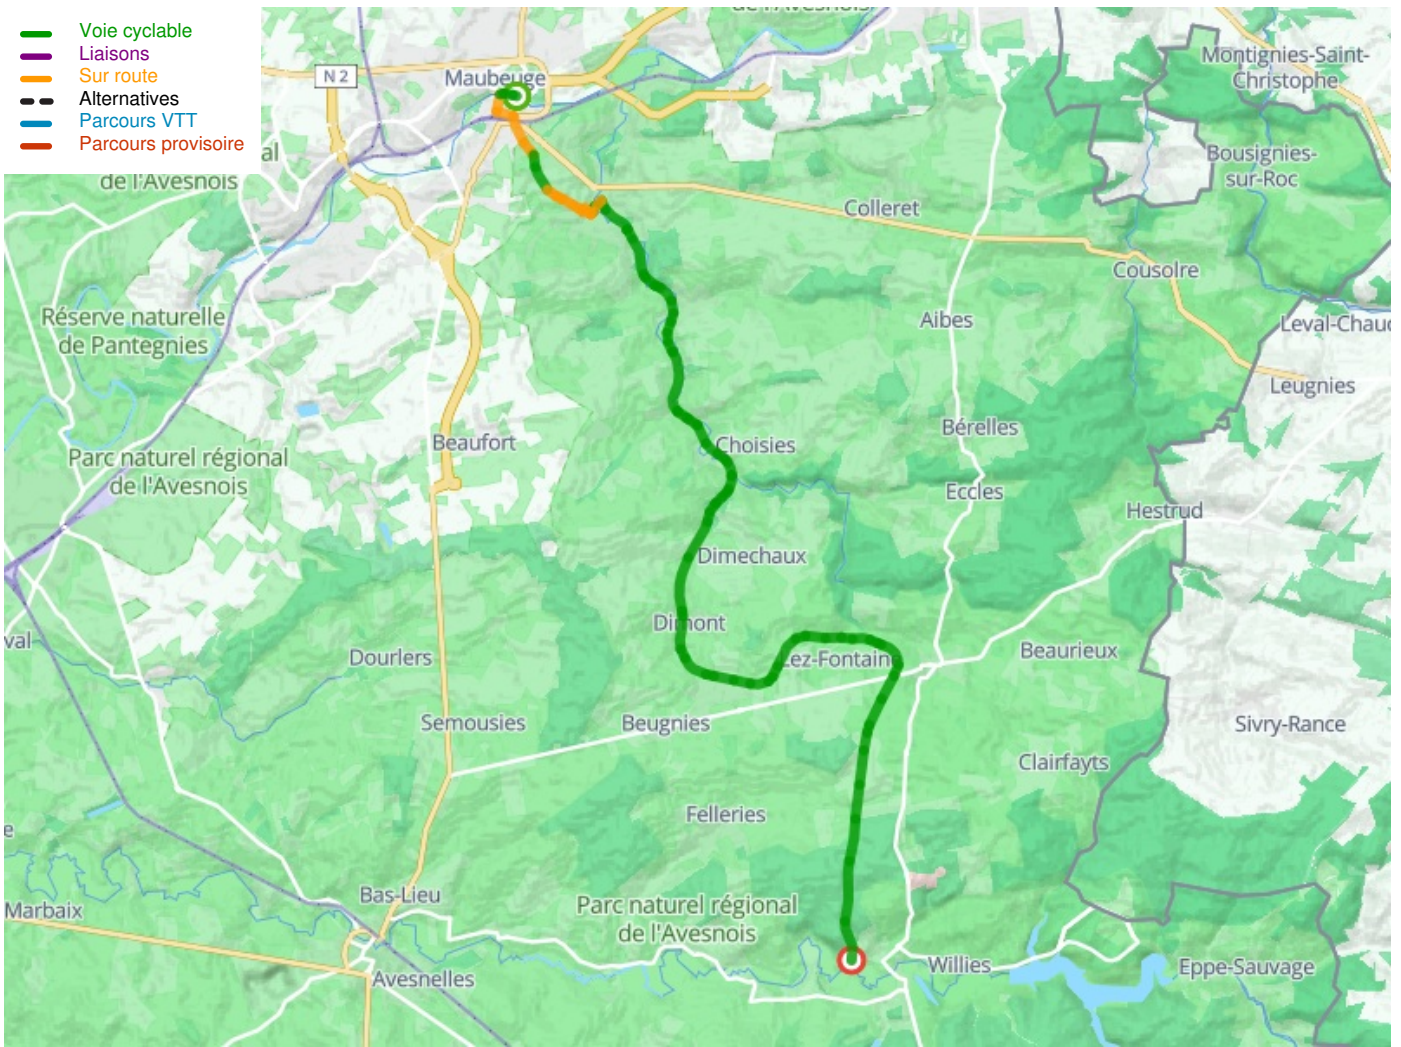

Maubeuge / Liesses

Die Scandibérique / EuroVelo 3

Départ
Maubeuge

Arrivée
Liesses

Durée
1 h 44 min

Distance
26,22 Km

Niveau
Anfänger / mit der Familie

Thématique
Malerische Kanäle &
Flüsse

- Voie cyclable
- Liaisons
- Sur route
- Alternatives
- Parcours VTT
- Parcours provisoire

**Départ
Maubeuge**

**Arrivée
Liesses**