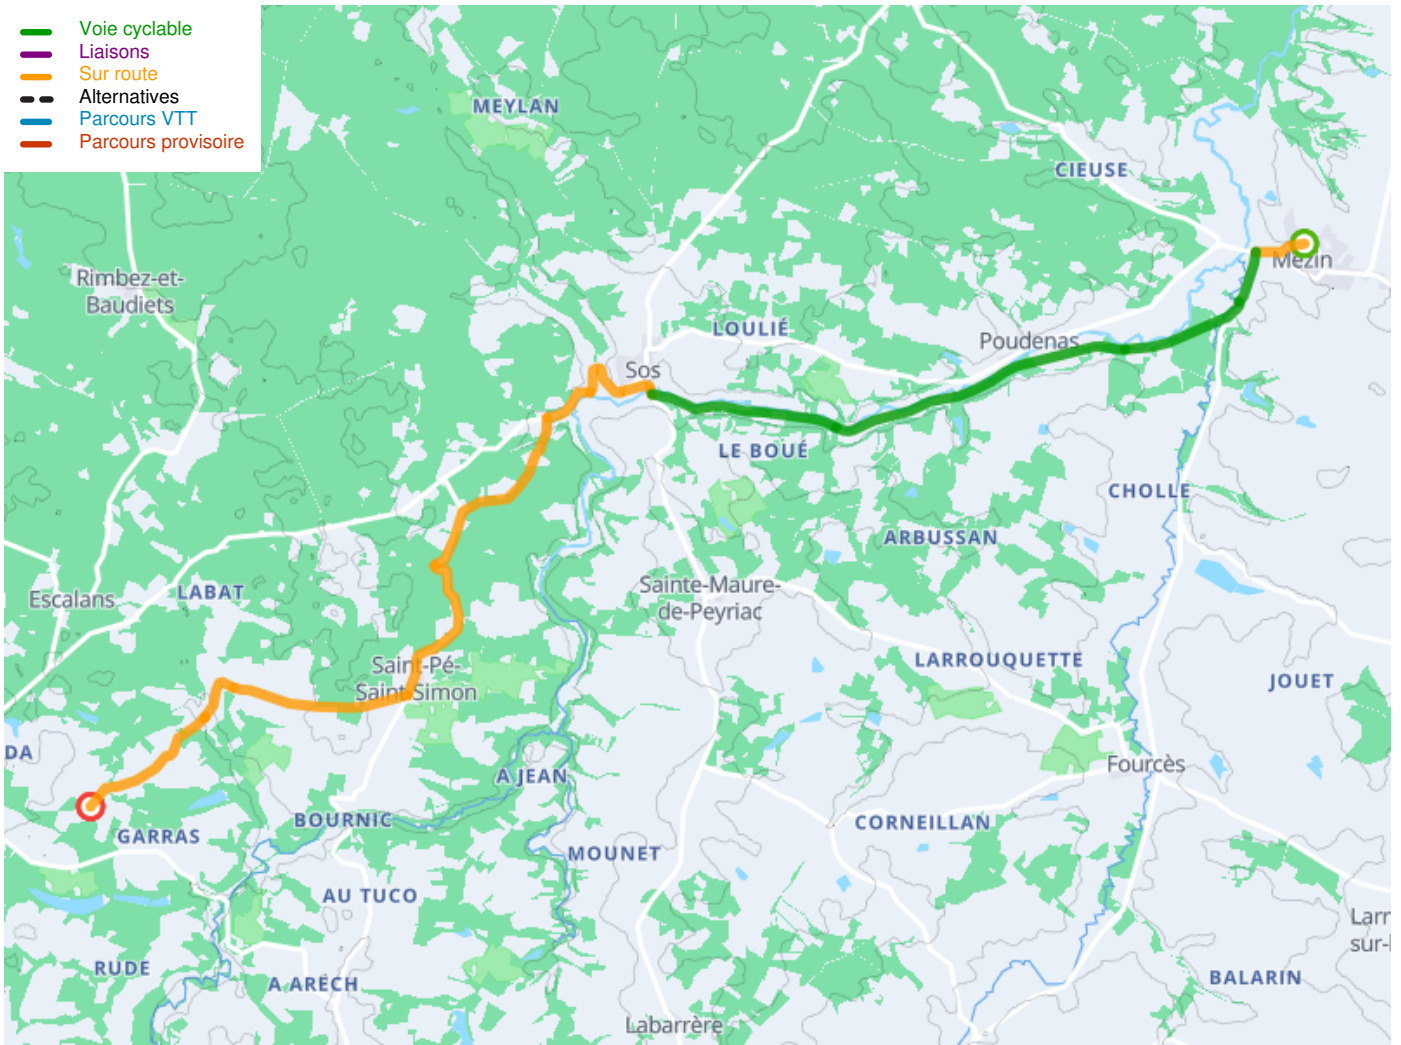

# Mézin / Escalans

Die Scandibérique / EuroVelo 3

---

**Départ**  
Mézin

**Arrivée**  
Escalans

**Durée**  
1 h 32 min

**Distance**  
23,19 Km

**Niveau**  
Anfänger / mit der Familie

**Thématique**  
Alte Eisenbahn

- Voie cyclable
- Liaisons
- Sur route
- Alternatives
- Parcours VTT
- Parcours provisoire

**Départ  
Mézin**

**Arrivée  
Escalans**