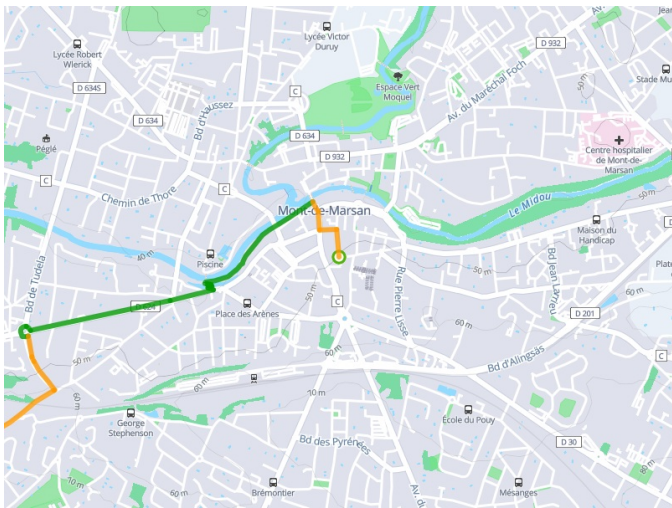

Mont-de-Marsan / Dax

Die Scandibérique / EuroVelo 3

Départ
Mont-de-Marsan

Arrivée
Dax

Durée
4 h 30 min

Distance
68,01 Km

Niveau
Mittel / Gute
Grundkondition

Thématique
Natur & regionales
Kulturerbe

- Voie cyclable
- Liaisons
- Sur route
- - - Alternatives
- Parcours VTT
- Parcours provisoire

Départ
Mont-de-Marsan

Arrivée
Dax