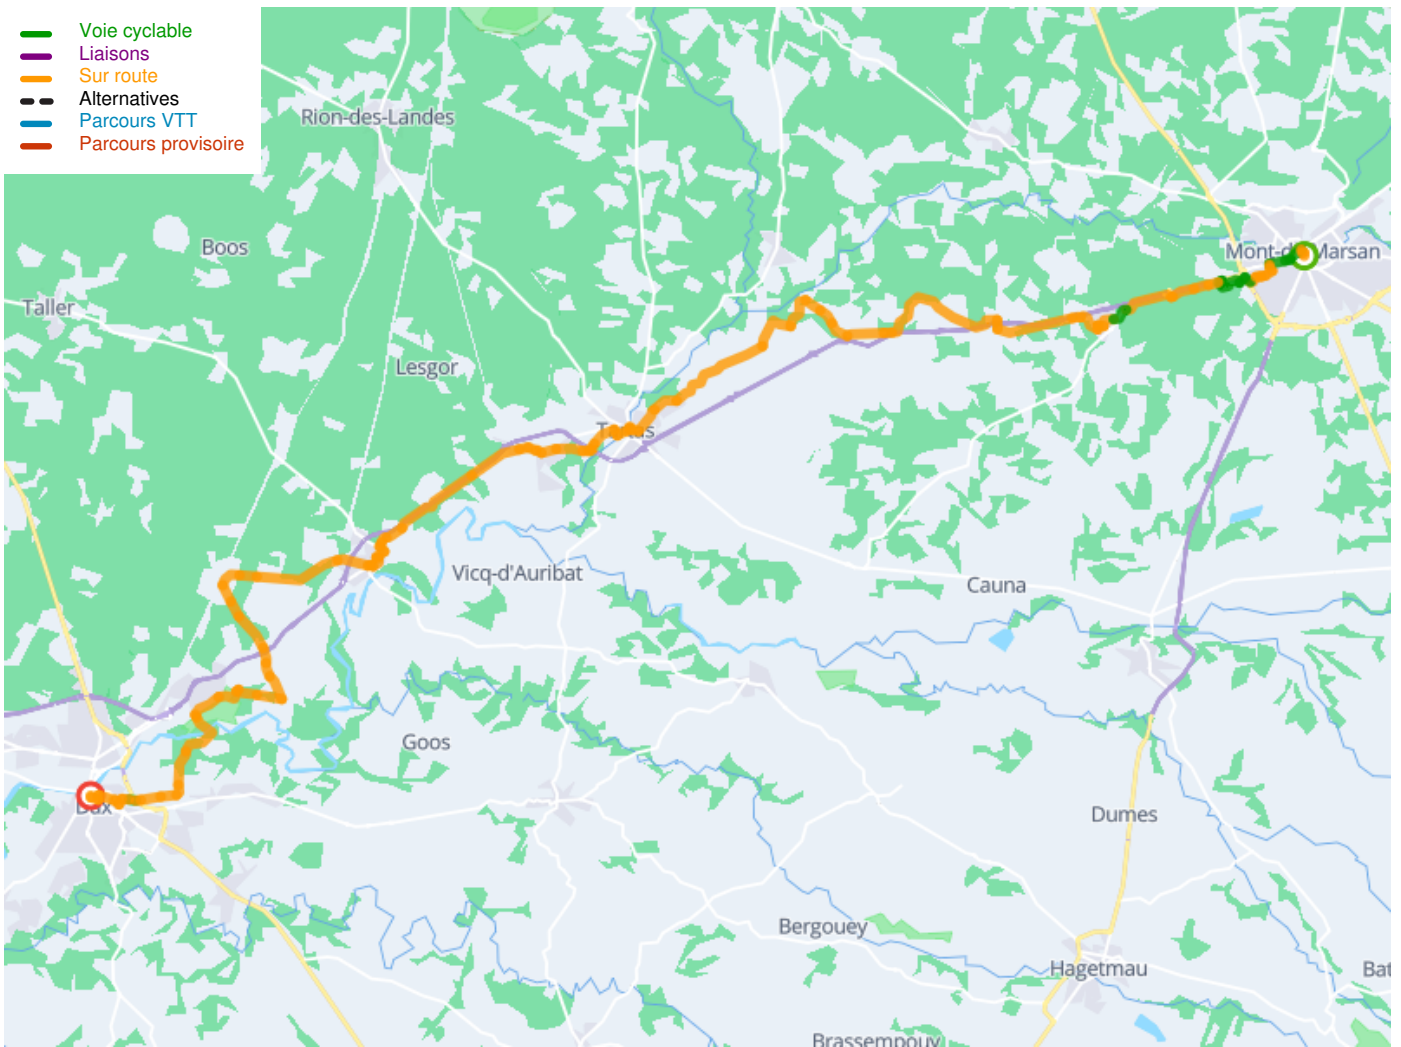

Mont-de-Marsan / Dax

Die Scandibérique / EuroVelo 3

Départ
Mont-de-Marsan

Arrivée
Dax

Durée
4 h 30 min

Distance
68,01 Km

Niveau
Mittel / Gute
Grundkondition

Thématique
Natur & regionales
Kulturerbe

- Voie cyclable
- Liaisons
- Sur route
- - - Alternatives
- Parcours VTT
- Parcours provisoire

Départ
Mont-de-Marsan

Arrivée
Dax