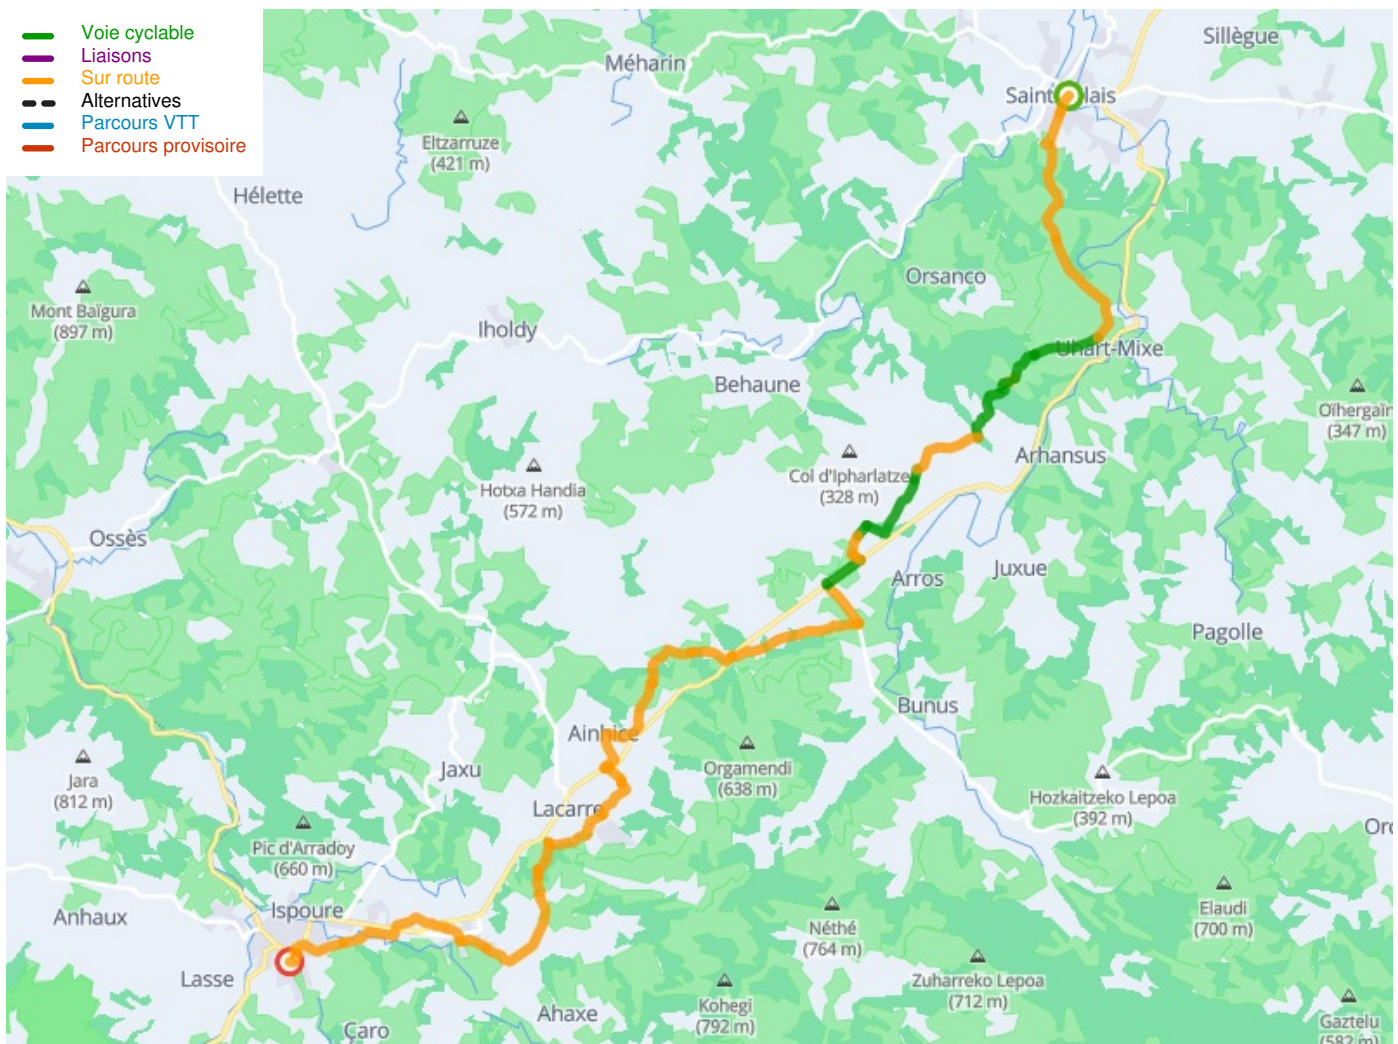

Saint-Palais / Saint-Jean-Pied-de-Port

Die Scandibérique / EuroVelo 3

Départ
Saint-Palais

Arrivée
Saint-Jean-Pied-de-Port

Durée
2 h 19 min

Distance
37,49 Km

Niveau
Anspruchsvoll

Thématique
Berge

Départ
Saint-Palais

Arrivée
Saint-Jean-Pied-de-Port