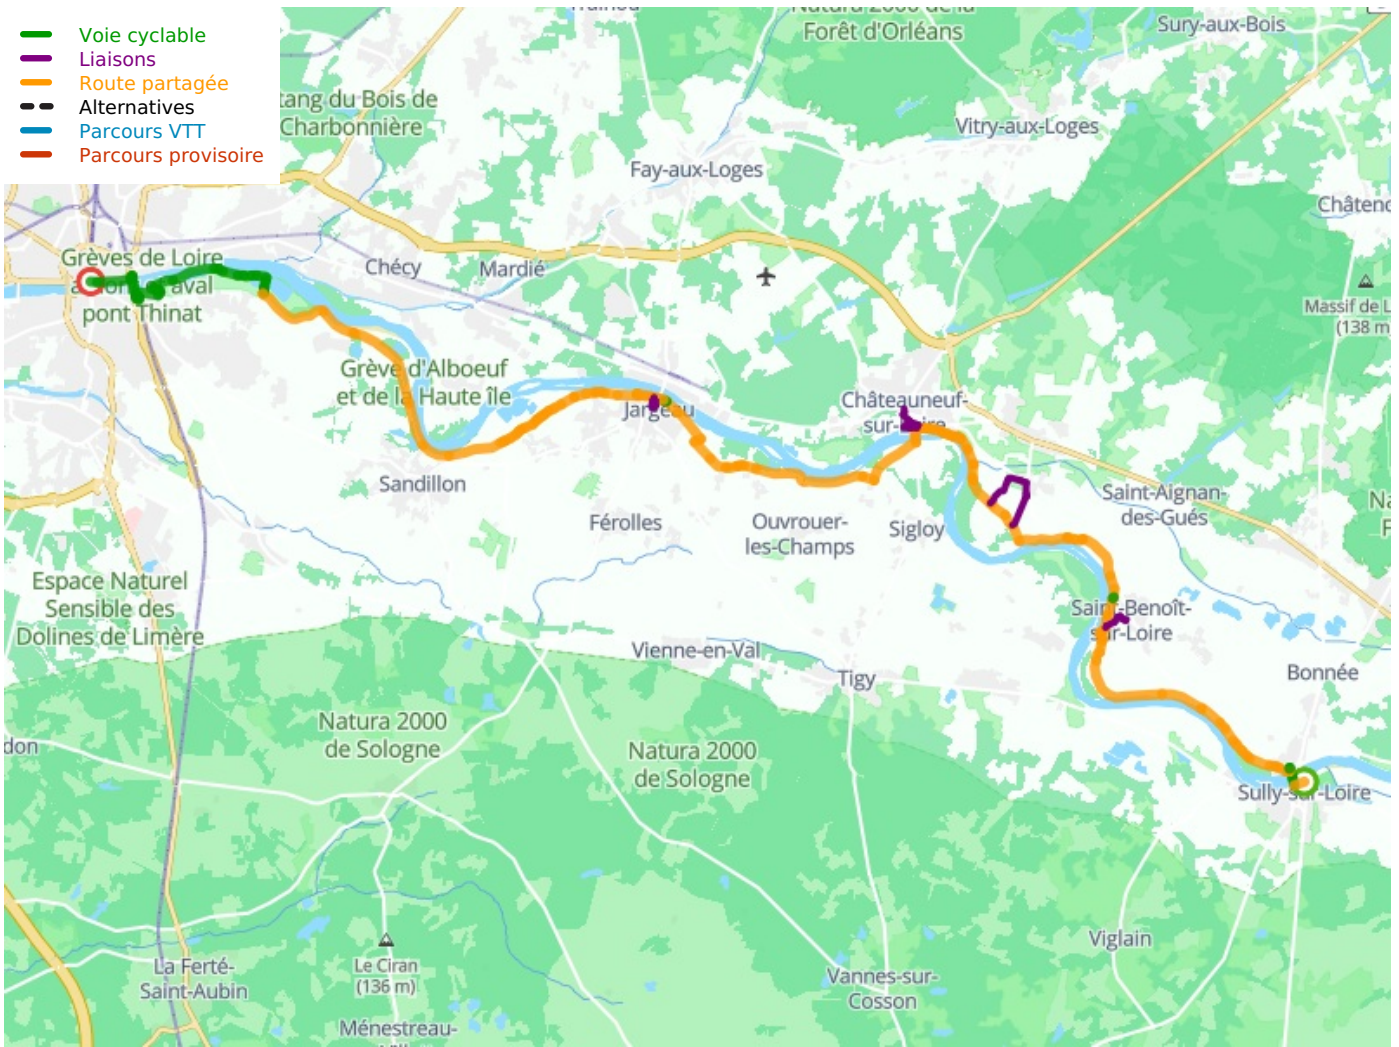

Sully-sur-Loire / Orléans

Die Scandibérique / EuroVelo 3

Départ
Sully-sur-Loire

Arrivée
Orléans

Durée
3 h 17 min

Distance
51,37 Km

Niveau
Anfänger / mit der
Familie

Thématique
Malerische Kanäle &
Flüsse

Départ Sully-sur-Loire

Arrivée Orléans