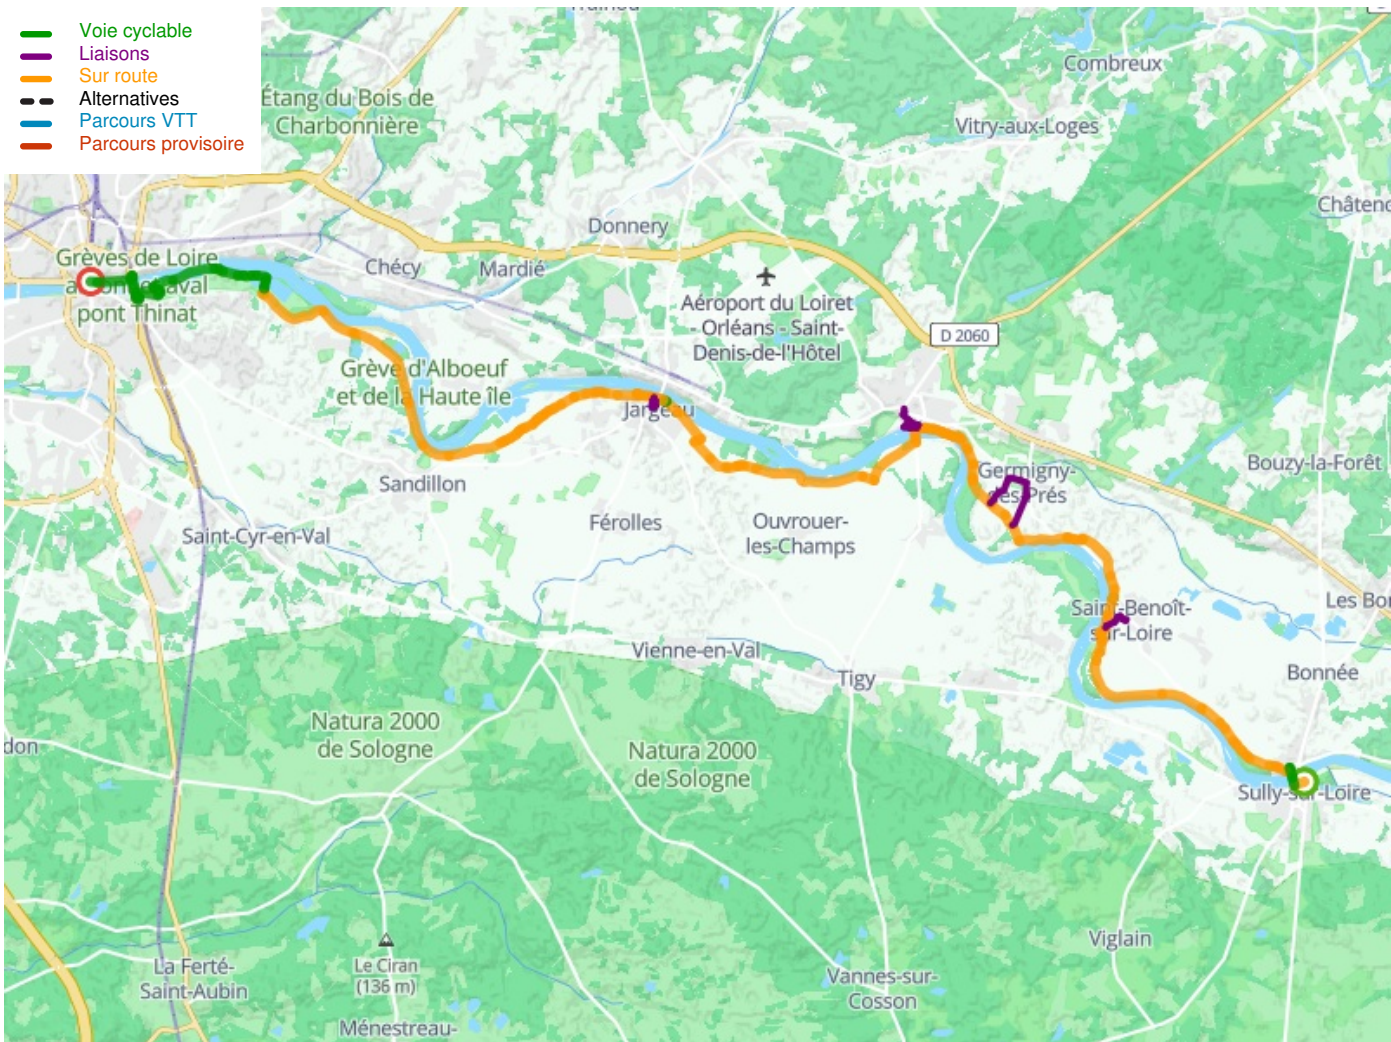

Sully-sur-Loire / Orléans

Die Scandibérique / EuroVelo 3

Départ
Sully-sur-Loire

Arrivée
Orléans

Durée
3 h 17 min

Distance
51,37 Km

Niveau
Anfänger / mit der Familie

Thématique
Malerische Kanäle &
Flüsse

**Départ
Sully-sur-Loire**

**Arrivée
Orléans**