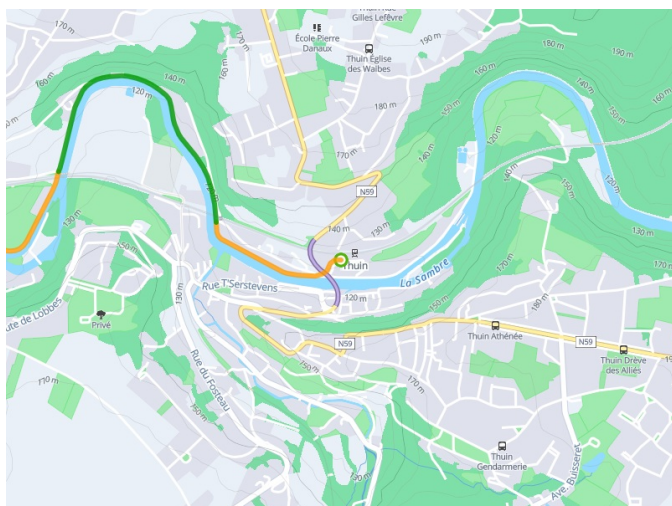

# Thuin / Jeumont / Maubeuge

Die Scandibérique / EuroVelo 3

---

**Départ**  
Thuin

**Arrivée**  
Maubeuge

**Durée**  
51 min

**Distance**  
32,22 Km

**Niveau**  
Anfänger / mit der Familie

**Thématique**  
Malerische Kanäle &  
Flüsse

**Départ  
Thuin**

**Arrivée  
Maubeuge**