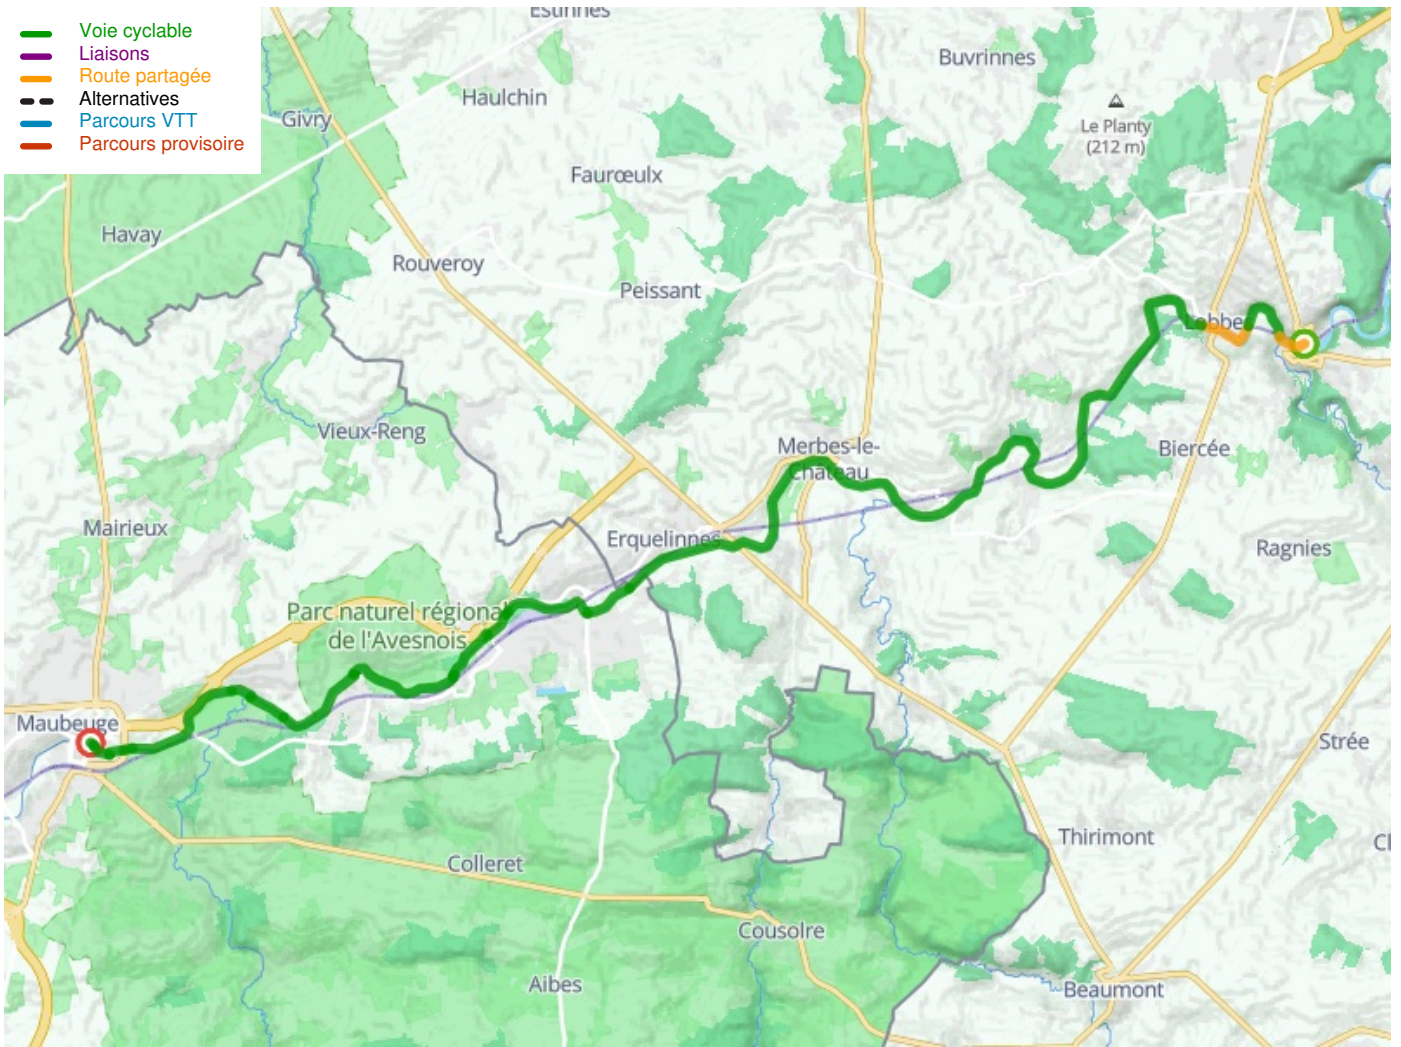

Thuin / Jeumont / Maubeuge

Die Scandibérique / EuroVelo 3

Départ
Thuin

Arrivée
Maubeuge

Durée
51 min

Distance
32,39 Km

Niveau
Anfänger / mit der Familie

Thématique
Malerische Kanäle &
Flüsse

- Voie cyclable
- Liaisons
- Route partagée
- Alternatives
- Parcours VTT
- Parcours provisoire

**Départ
Thuin**

**Arrivée
Maubeuge**