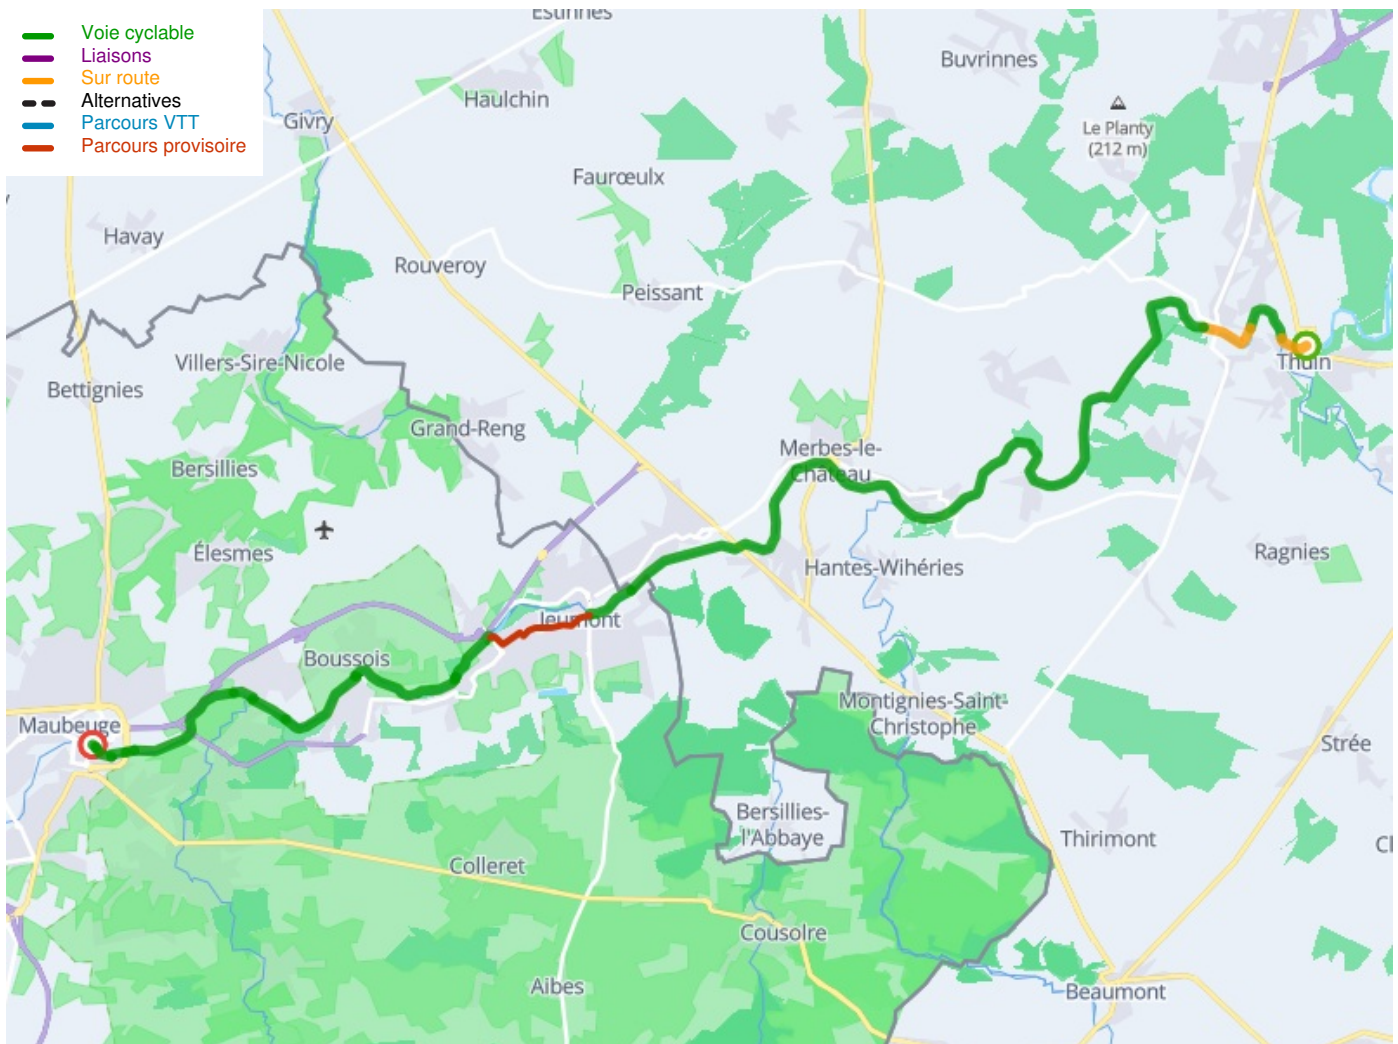

# Thuin / Jeumont / Maubeuge

Die Scandibérique / EuroVelo 3

---

**Départ**  
Thuin

**Arrivée**  
Maubeuge

**Durée**  
51 min

**Distance**  
32,22 Km

**Niveau**  
Anfänger / mit der Familie

**Thématique**  
Malerische Kanäle &  
Flüsse

**Départ  
Thuin**

**Arrivée  
Maubeuge**