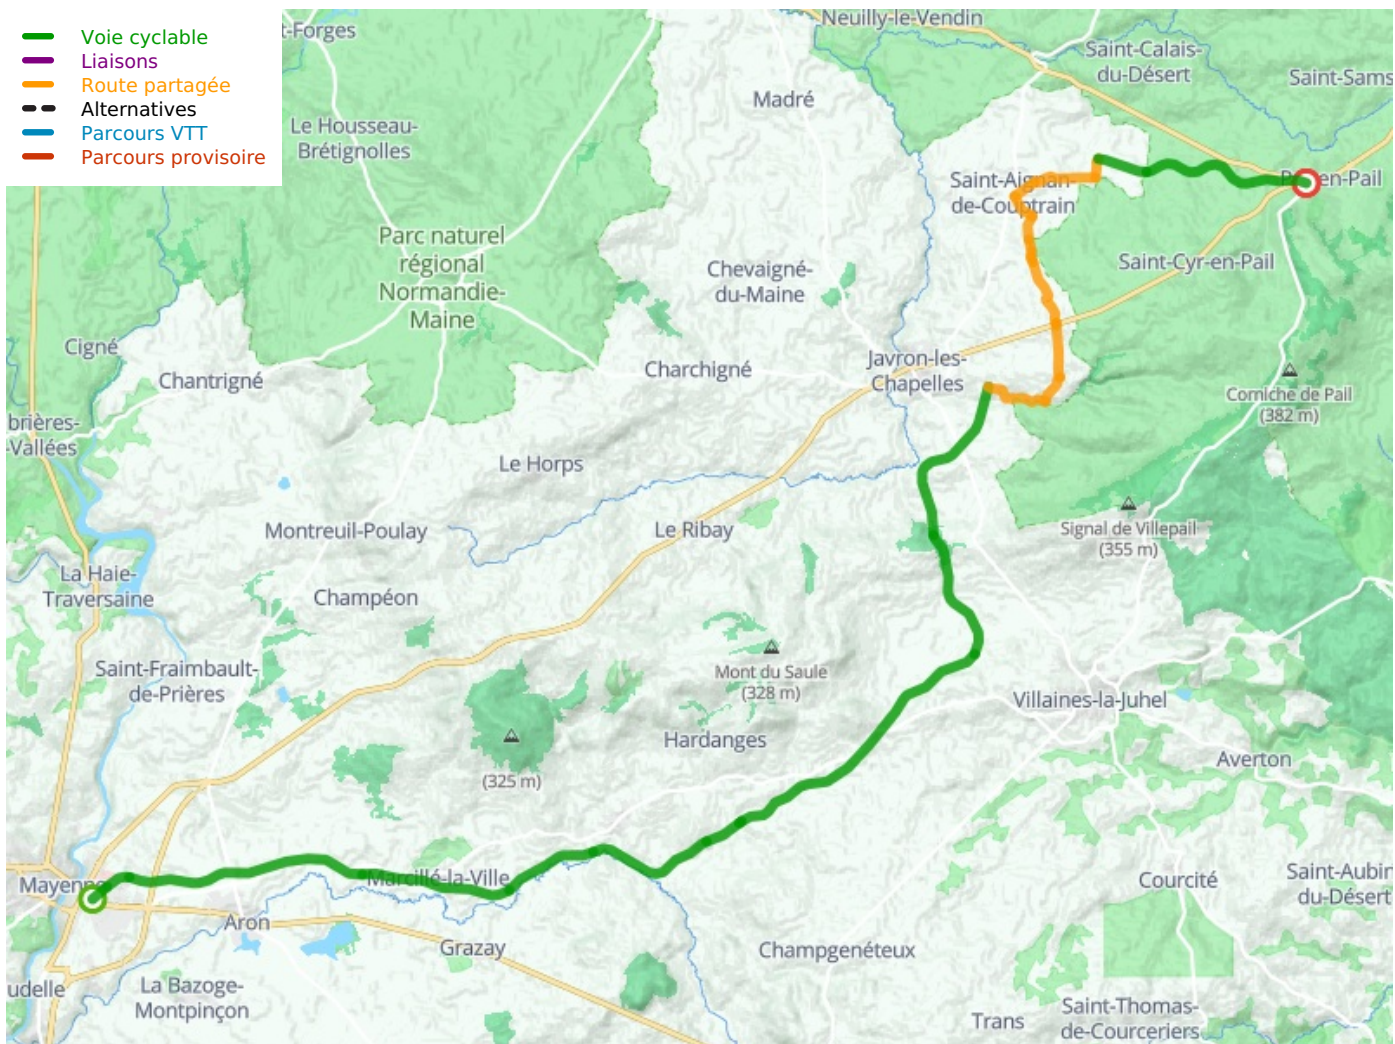

## Die „Voie Verte“-Radwege des Departements Mayenne

---

**Départ**  
Pré-en-Pail

**Arrivée**  
Mayenne

**Durée**  
2 h 12 min

**Distance**  
47,65 Km

**Niveau**  
Anfänger / mit der  
Familie

**Thématique**  
Alte Eisenbahn, Natur &  
regionales Kulturerbe

- Voie cyclable
- Liaisons
- Route partagée
- - - Alternatives
- Parcours VTT
- Parcours provisoire

### Départ Pré-en-Pail

### Arrivée Mayenne