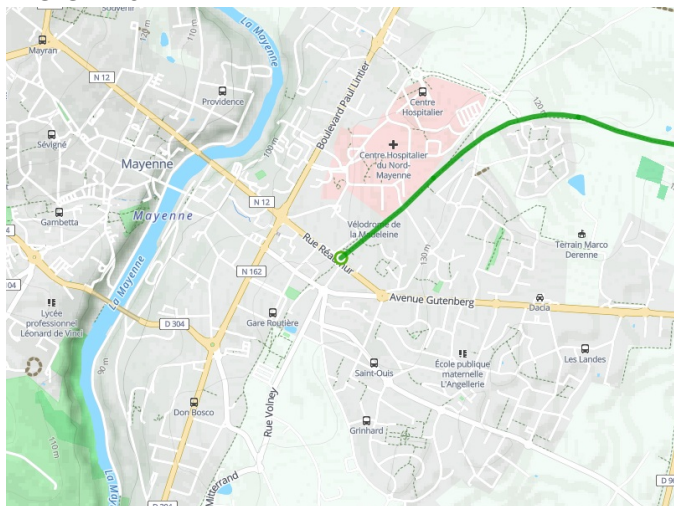

## Die „Voie Verte“-Radwege des Departements Mayenne

---

**Départ**  
Pré-en-Pail

**Arrivée**  
Mayenne

**Durée**  
2 h 12 min

**Distance**  
47,65 Km

**Niveau**  
Anfänger / mit der  
Familie

**Thématique**  
Alte Eisenbahn, Natur &  
regionales Kulturerbe

- Voie cyclable
- Liaisons
- Route partagée
- - - Alternatives
- Parcours VTT
- Parcours provisoire

### Arrivée Mayenne