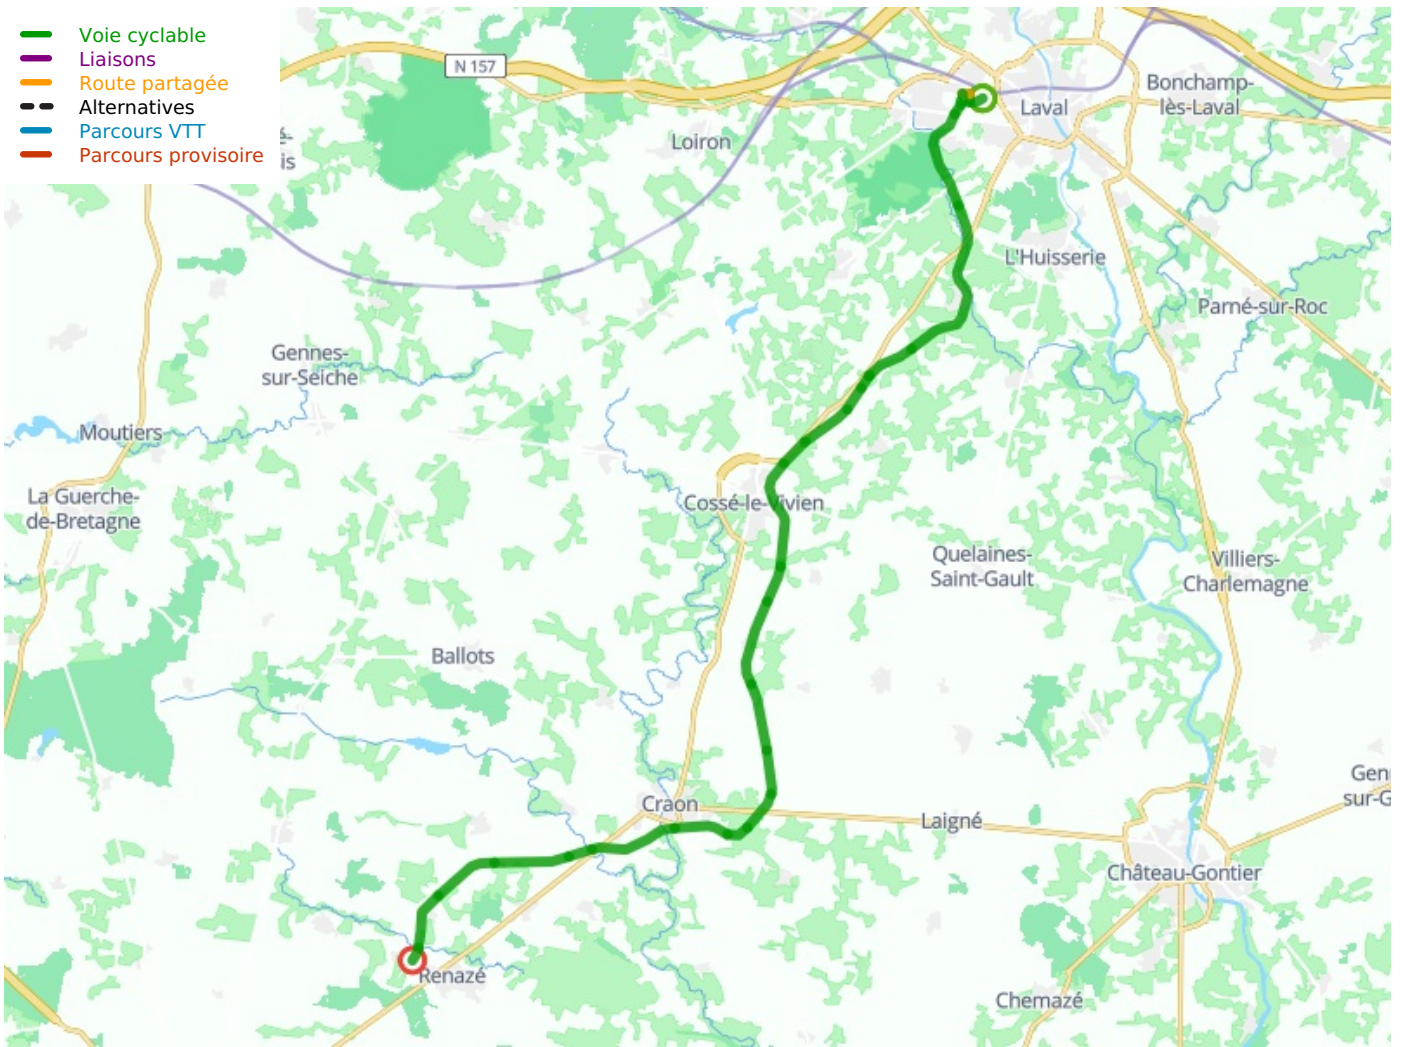

Voie verte St-Berthevin (Laval) > Renazé

Die „Voie Verte“-Radwege des Departements Mayenne

□

Départ

St-Berthevin (Laval)

Arrivée

Renazé

Durée

3 h 06 min

Distance

46,70 Km

Niveau

Anfänger / mit der
Familie

Thématique

Alte Eisenbahn,
Malerische Kanäle &
Flüsse, Natur &
regionales Kulturerbe

- Voie cyclable
- Liaisons
- Route partagée
- - - Alternatives
- Parcours VTT
- Parcours provisoire

**Départ
St-Berthevin (Laval)**

**Arrivée
Renazé**