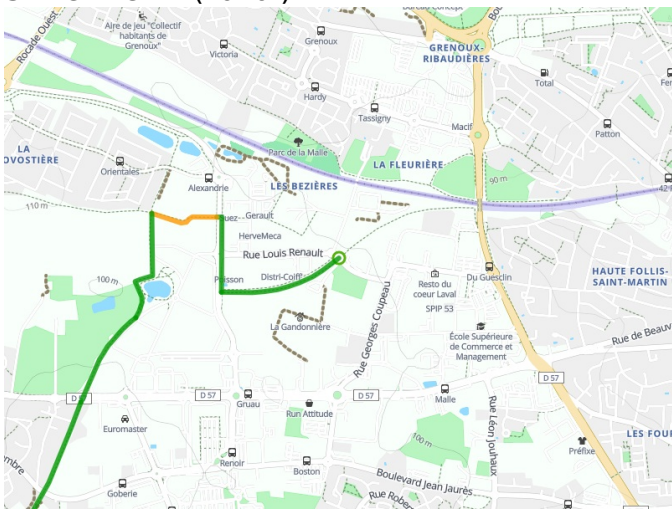

Voie verte St-Berthevin (Laval) > Renazé

Die „Voie Verte“-Radwege des Departements Mayenne

□

Départ

St-Berthevin (Laval)

Arrivée

Renazé

Durée

3 h 06 min

Distance

46,70 Km

Niveau

Anfänger / mit der
Familie

Thématique

Alte Eisenbahn,
Malerische Kanäle &
Flüsse, Natur &
regionales Kulturerbe

- Voie cyclable
- Liaisons
- Route partagée
- - - Alternatives
- Parcours VTT
- Parcours provisoire

**Départ
St-Berthevin (Laval)**

**Arrivée
Renazé**