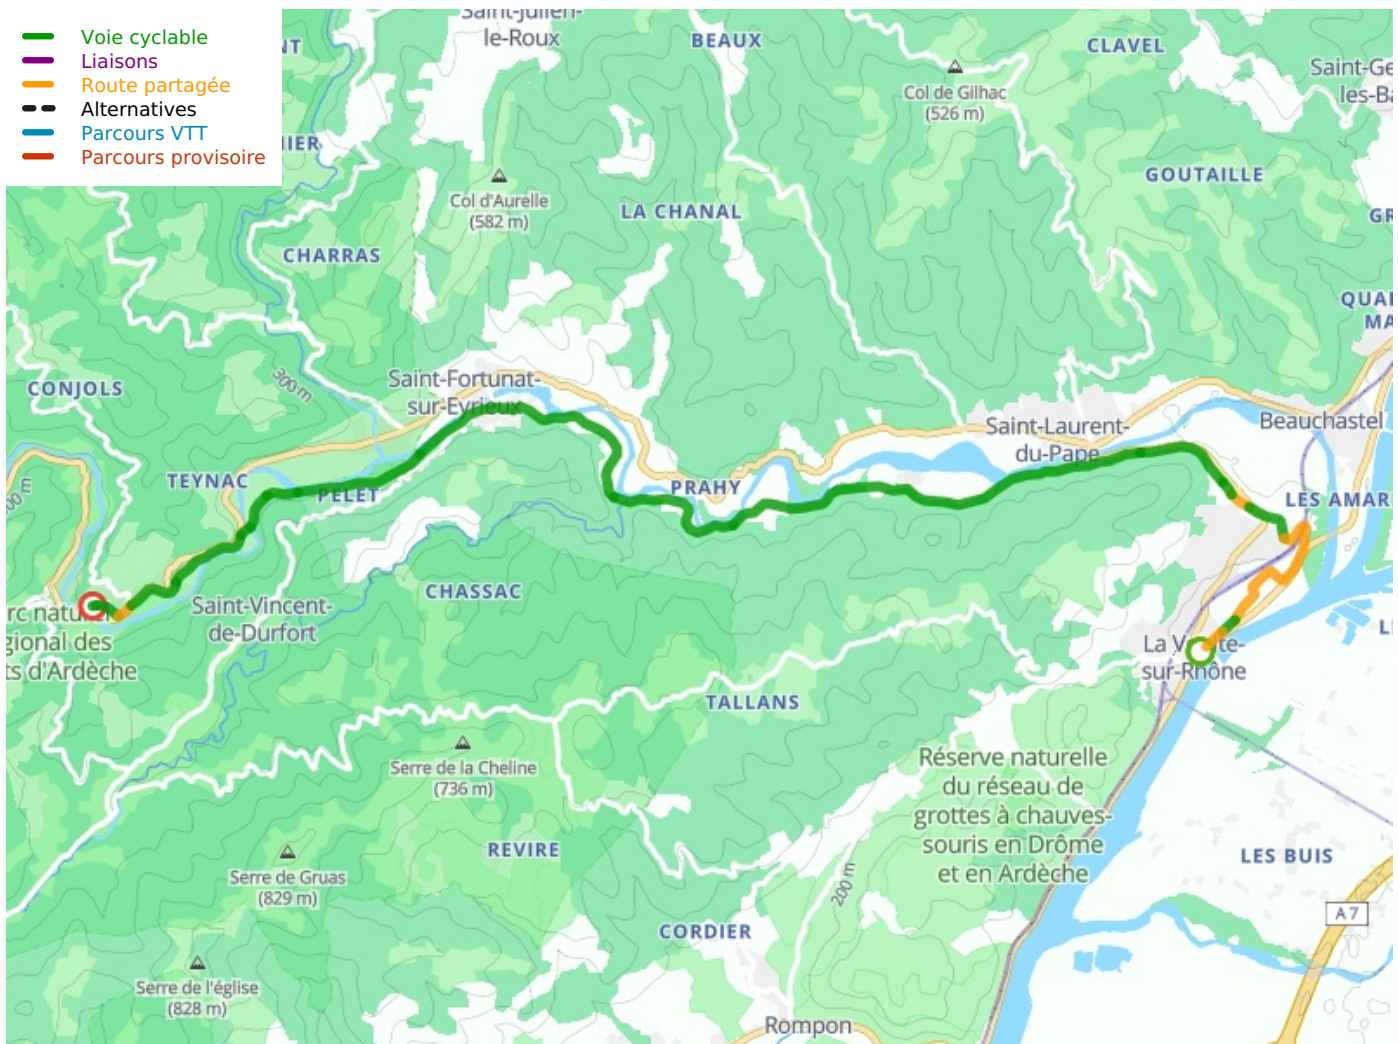

La Voulte-sur-Rhône / Les Ollières-sur-Eyrieux

Dolce Via

Départ
La Voulte-sur-Rhône

Arrivée
Les Ollières-sur-Eyrieux

Durée
1 h 18 min

Distance
19,79 Km

Niveau
Anfänger / mit der
Familie

Thématique
Alte Eisenbahn, Natur &
regionales Kulturerbe

Départ
La Voulte-sur-Rhône

Arrivée
Les Ollières-sur-Eyrieux