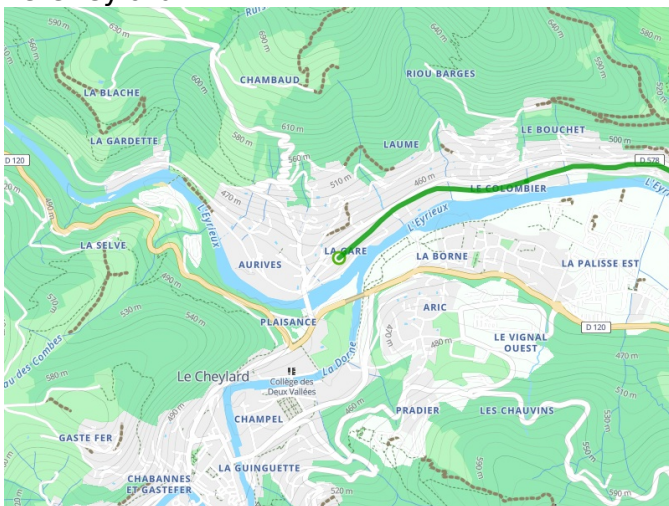

Le Cheylard / Lamastre

Dolce Via

Départ
Le Cheylard

Arrivée
Lamastre

Durée
1 h 14 min

Distance
19,58 Km

Niveau
Anfänger / mit der
Familie

Thématique
Alte Eisenbahn, Natur &
regionales Kulturerbe

- Voie cyclable
- Liaisons
- Route partagée
- - - Alternatives
- Parcours VTT
- Parcours provisoire

Départ
Le Cheylard

Arrivée
Lamastre