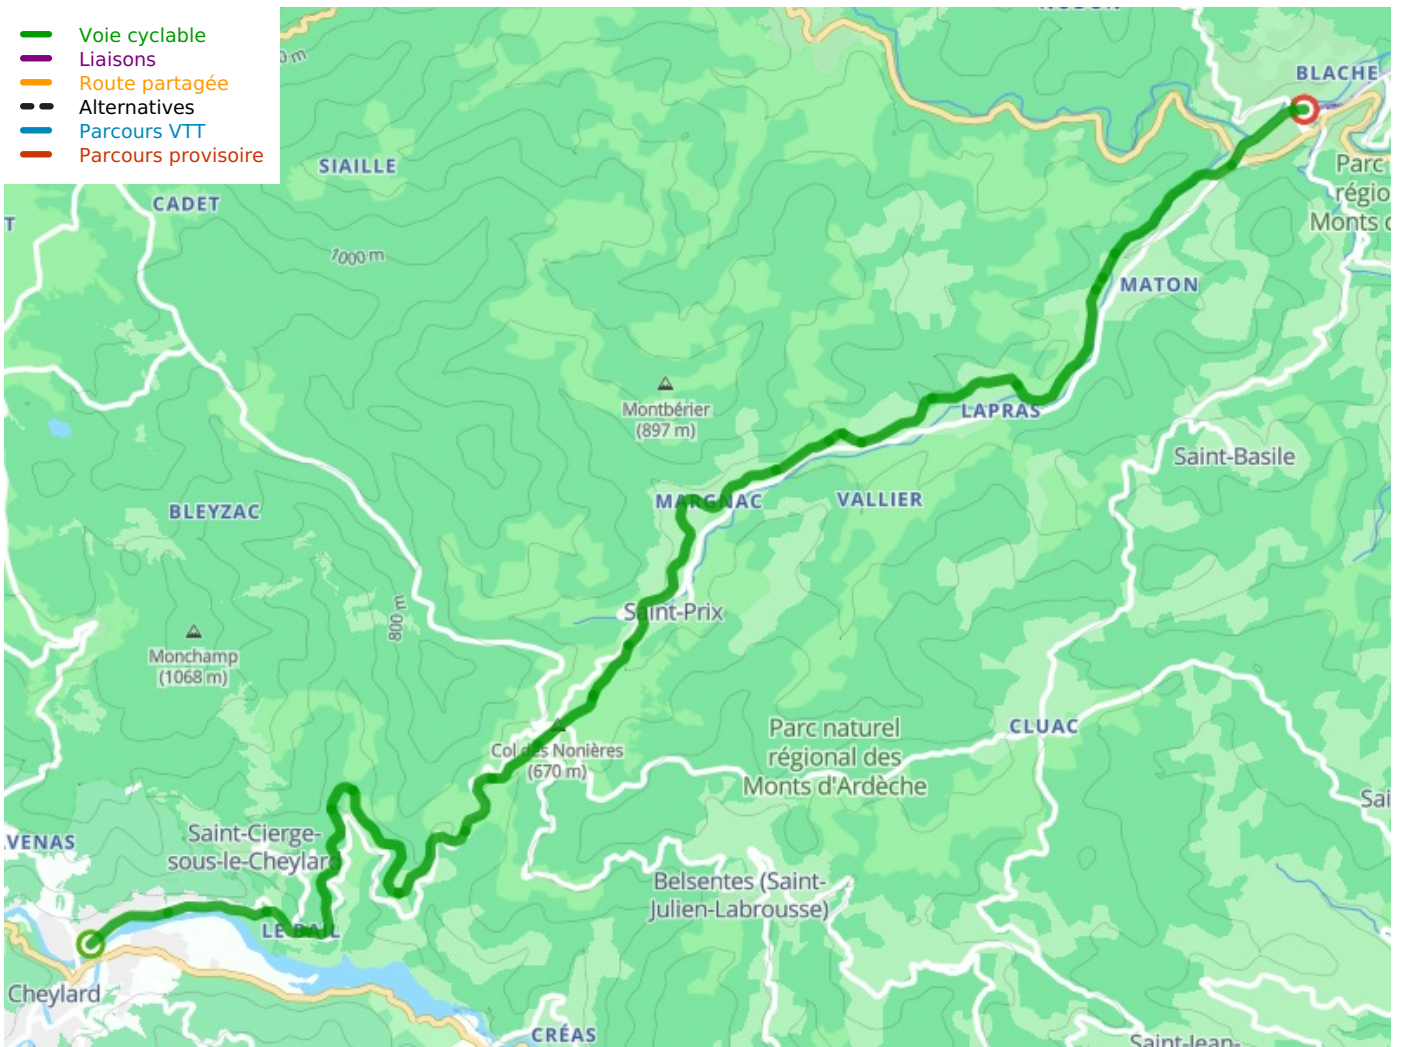

Le Cheylard / Lamastre

Dolce Via

Départ
Le Cheylard

Arrivée
Lamastre

Durée
1 h 14 min

Distance
19,58 Km

Niveau
Anfänger / mit der
Familie

Thématique
Alte Eisenbahn, Natur &
regionales Kulturerbe

- Voie cyclable
- Liaisons
- Route partagée
- - - Alternatives
- Parcours VTT
- Parcours provisoire

Départ
Le Cheylard

Arrivée
Lamastre