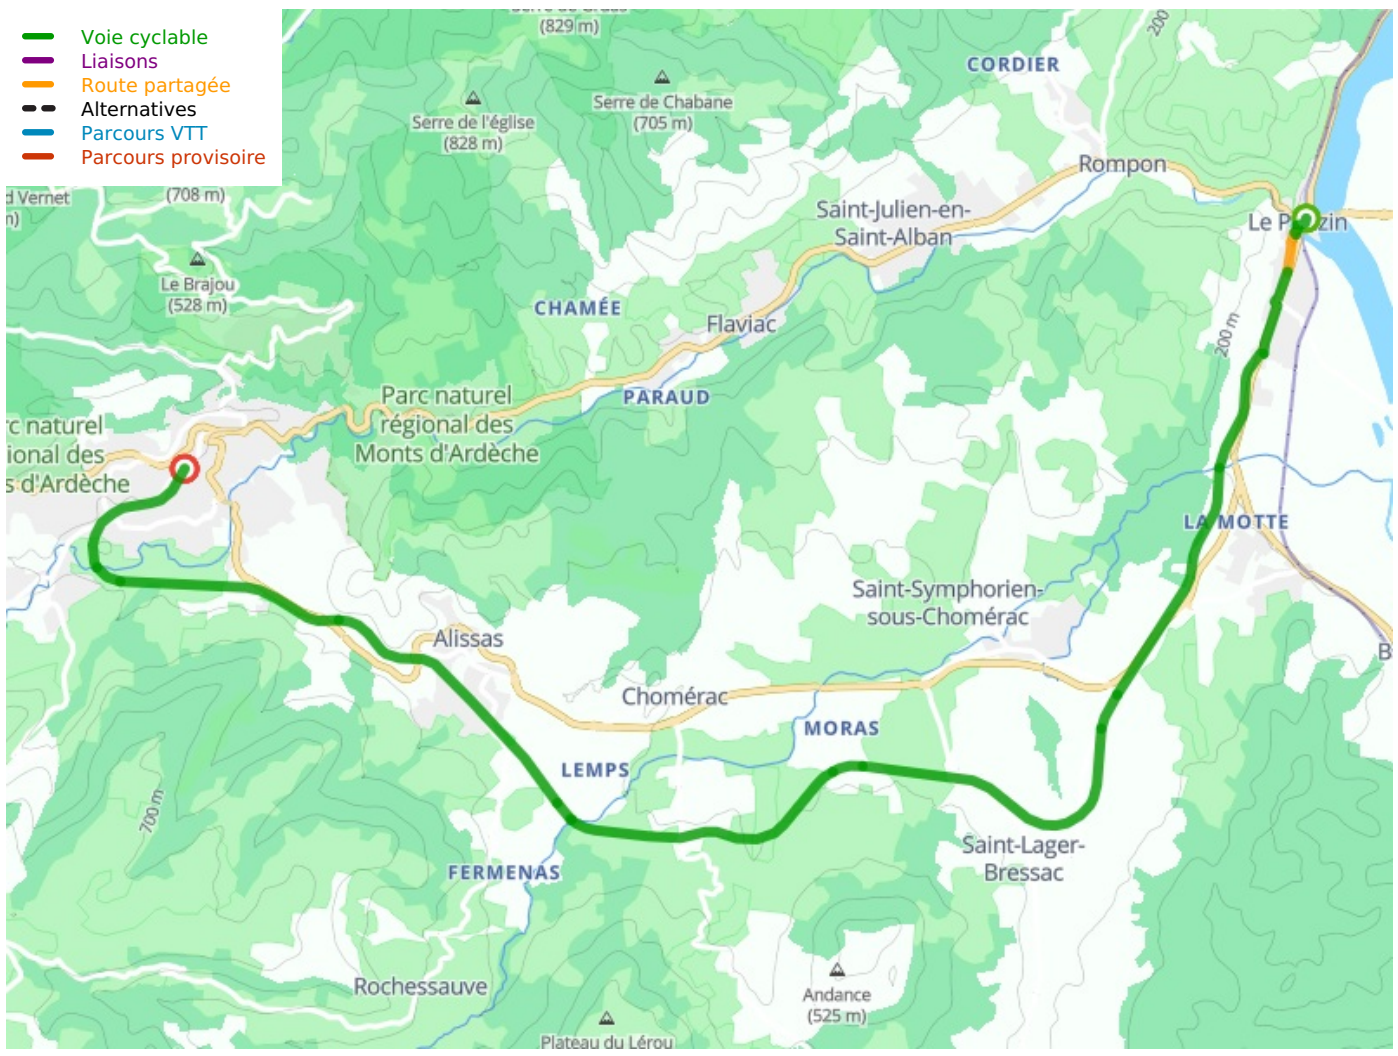

Voie Douce de la Payre : Le Pouzin / Privas

Dolce Via

Départ
Le Pouzin

Arrivée
Privas

Durée
1 h 26 min

Distance
21,64 Km

Niveau
Anfänger / mit der
Familie

Thématique
Alte Eisenbahn, Natur &
regionales Kulturerbe

Départ
Le Pouzin

Arrivée
Privas