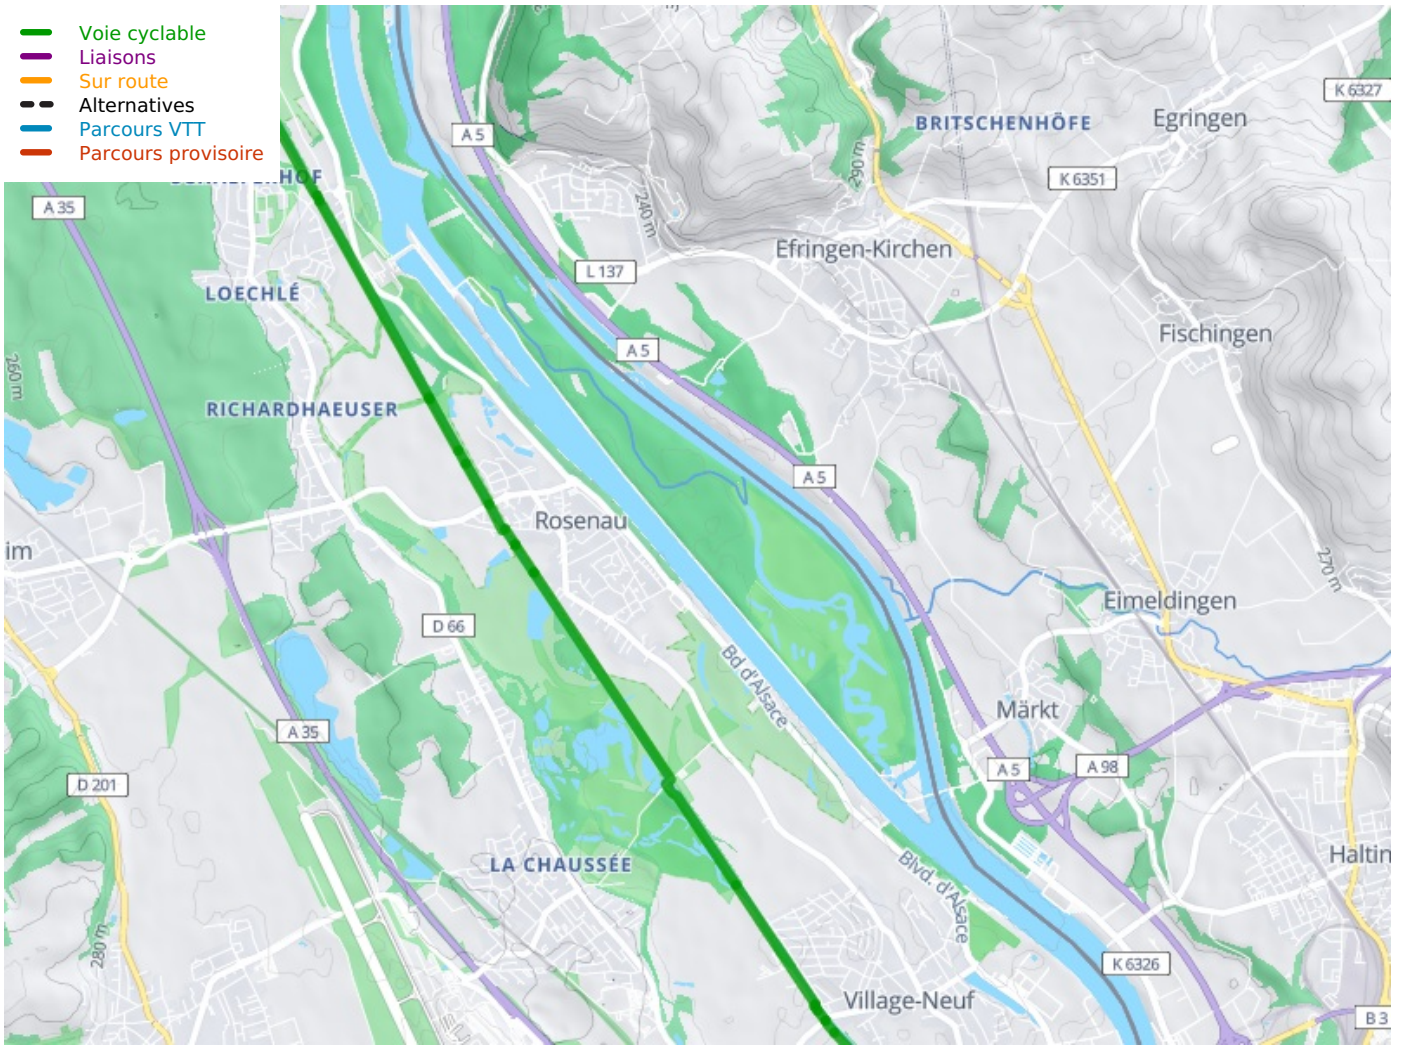

EuroVelo 15, Alsace - Bâle Kembs

EuroVelo 15 - Rheinradweg

Départ
Bâle

Arrivée
Kembs

Durée
55 min

Distance
14,09 Km

Niveau
Anfänger / mit der
Familie

Thématique
Französische Flüsse

- Voie cyclable
- Liaisons
- Sur route
- - - Alternatives
- Parcours VTT
- Parcours provisoire

**Départ
Bâle**

**Arrivée
Kems**