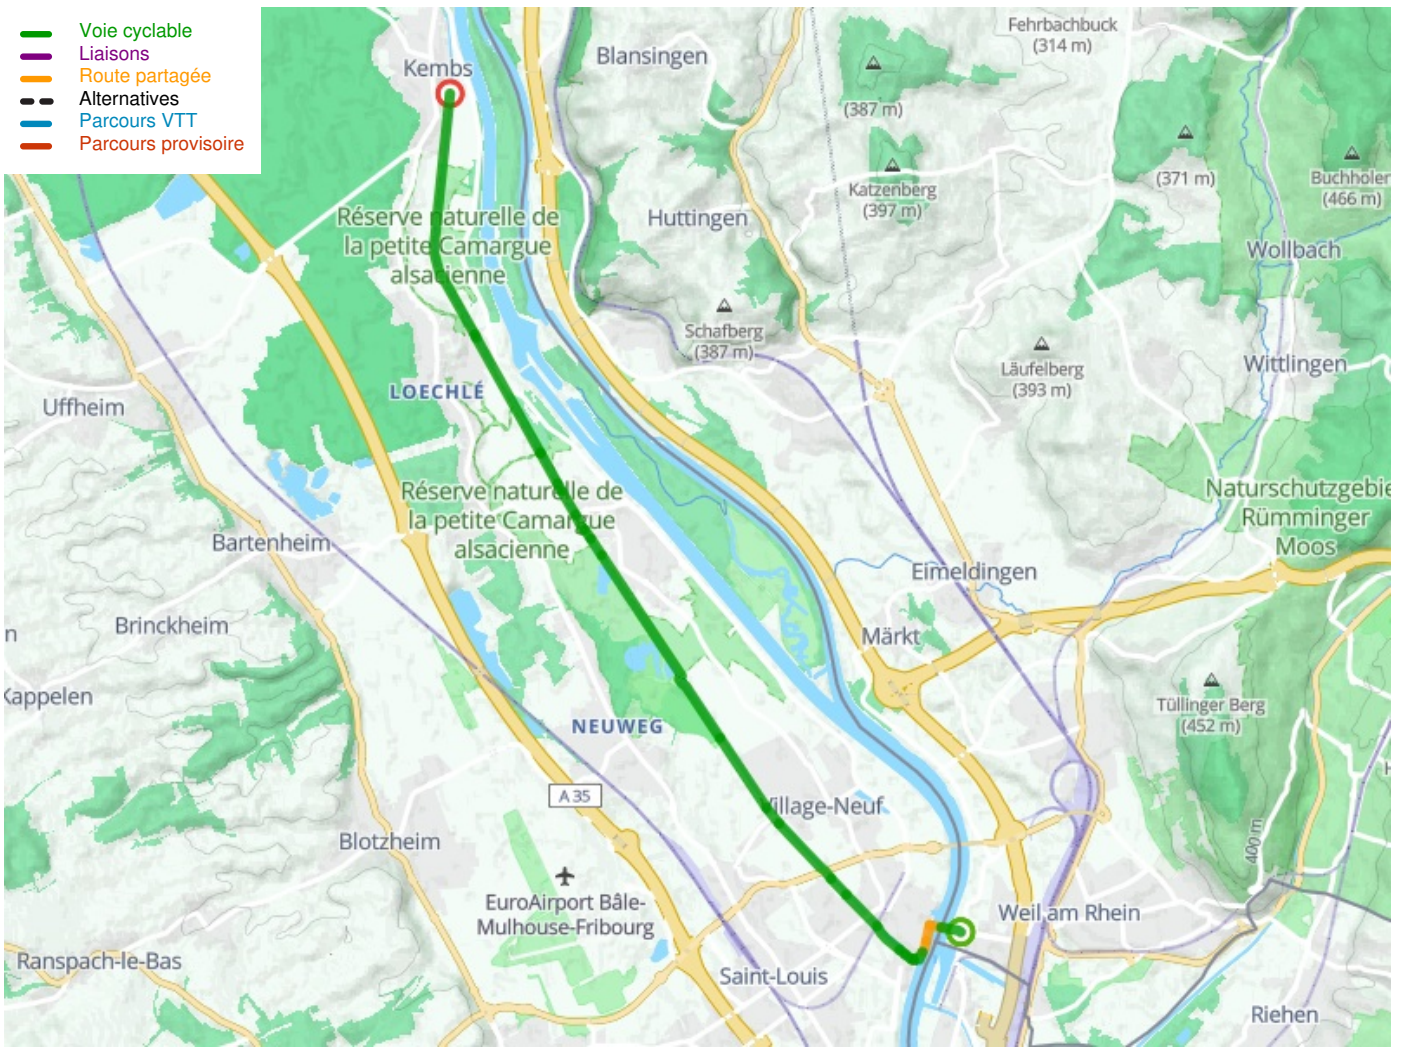

EuroVelo 15, Alsace - Bâle Kembs

EuroVelo 15 - Rheinradweg

Départ
Bâle

Arrivée
Kembs

Durée
55 min

Distance
13,99 Km

Niveau
Anfänger / mit der Familie

Thématique
Malerische Kanäle &
Flüsse

- Voie cyclable
- Liaisons
- Route partagée
- Alternatives
- Parcours VTT
- Parcours provisoire

**Départ
Bâle**

**Arrivée
Kembs**