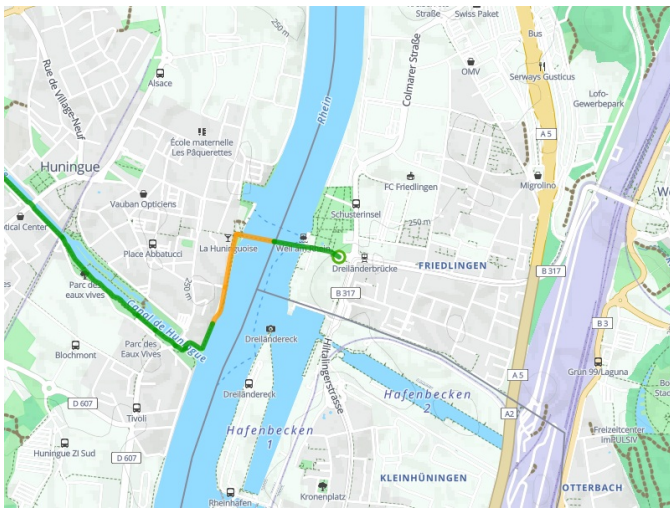

EuroVelo 15, Alsace - Bâle Kembs

EuroVelo 15 - Rheinradweg

Départ
Bâle

Arrivée
Kembs

Durée
55 min

Distance
13,99 Km

Niveau
Anfänger / mit der Familie

Thématique
Malerische Kanäle &
Flüsse

- Voie cyclable
- Liaisons
- Route partagée
- Alternatives
- Parcours VTT
- Parcours provisoire

**Départ
Bâle**

**Arrivée
Kembs**