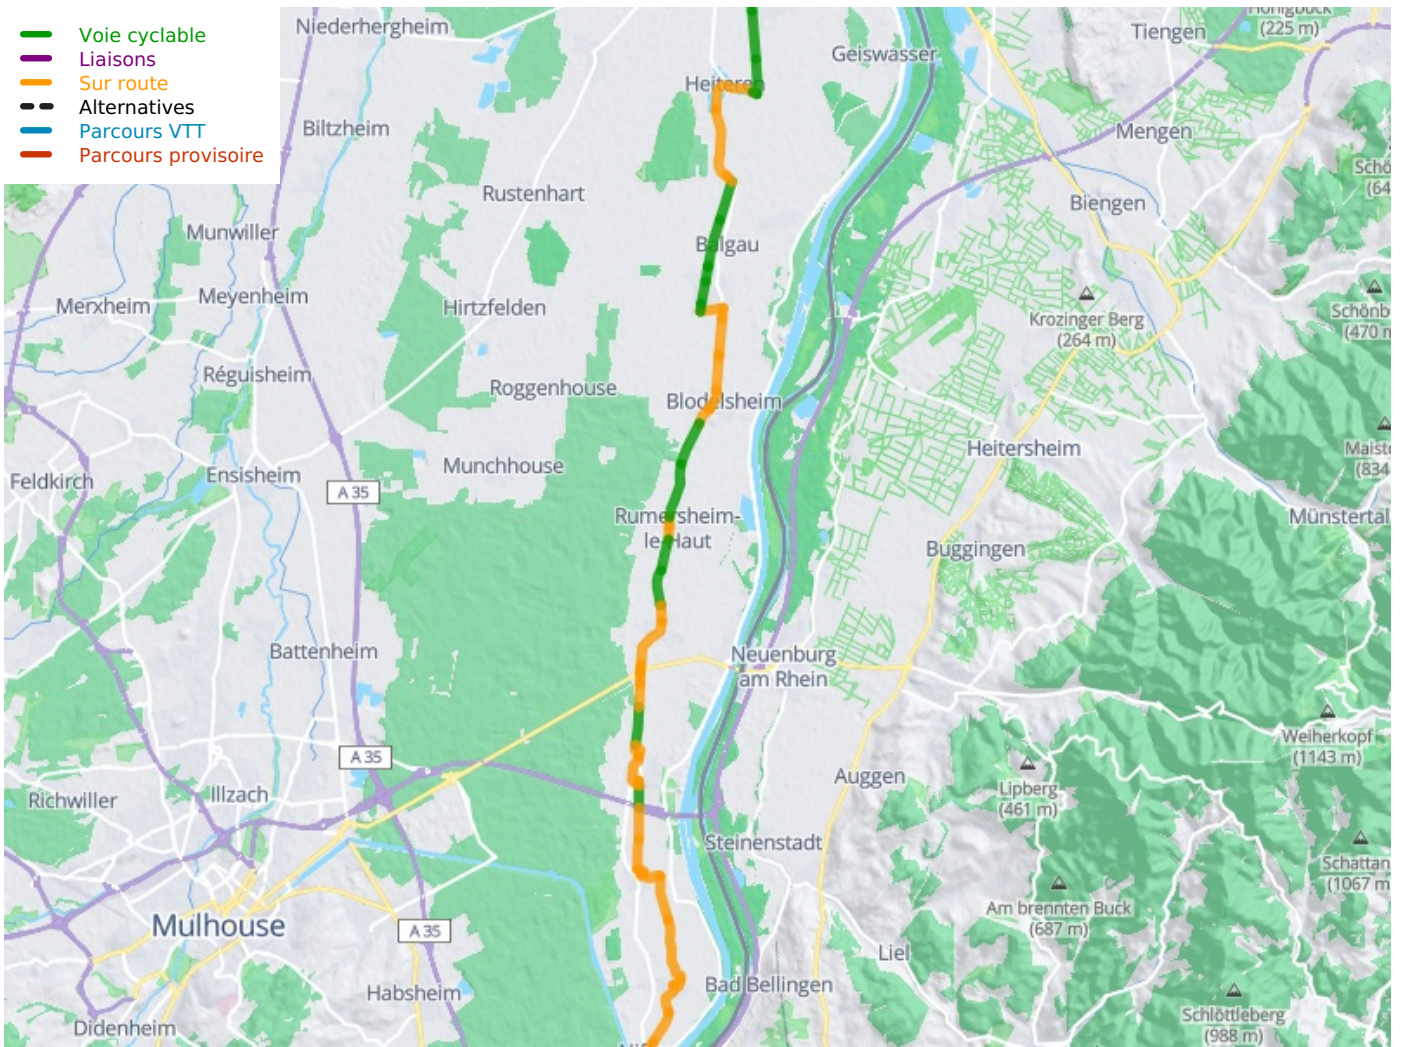

EuroVelo 15, Alsace - Kembs Neuf-Brisach

EuroVelo 15 - Rheinradweg

Départ
Kembs

Arrivée
Neuf-Brisach

Durée
2 h 57 min

Distance
44,48 Km

Niveau
Anfänger / mit der
Familie

Thématique
Schlösser &
Baudenkmäler,
Französische Flüsse

- Voie cyclable
- Liaisons
- Sur route
- - - Alternatives
- Parcours VTT
- Parcours provisoire

**Départ
Kembs**

**Arrivée
Neuf-Brisach**