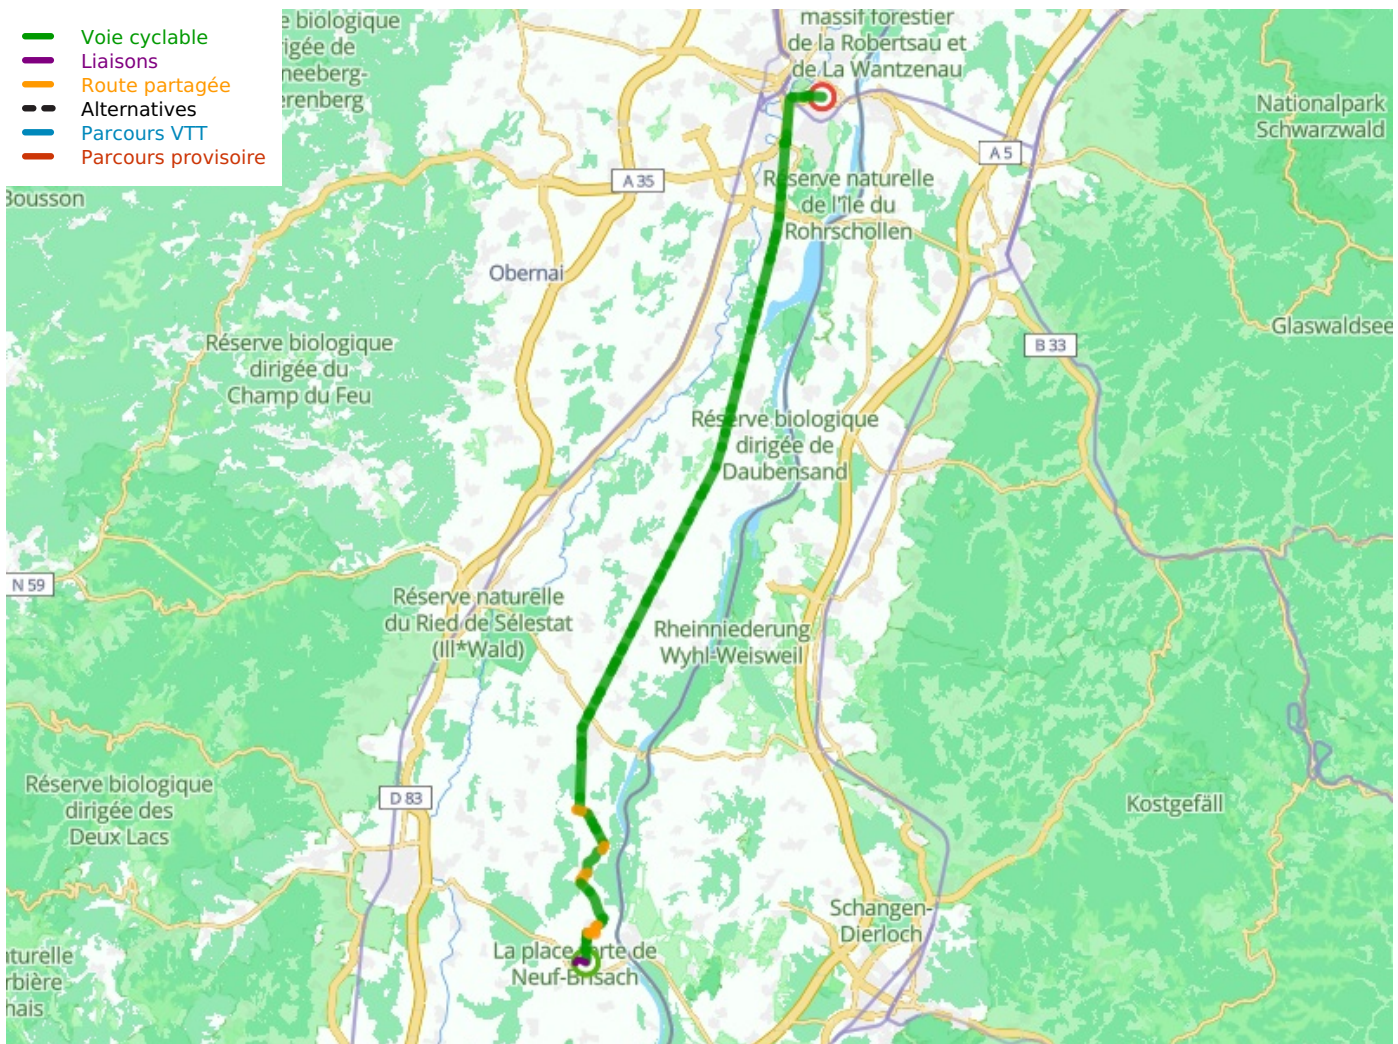

EuroVelo 15, Alsace - Neuf-Brisach Strasbourg

EuroVelo 15 - Rheinradweg

Départ
Neuf-Brisach

Arrivée
Strasbourg

Durée
4 h 45 min

Distance
71,71 Km

Niveau
Anfänger / mit der
Familie

Thématique
Malerische Kanäle &
Flüsse, Schlösser &
Baudenkmäler

**Départ
Neuf-Brisach**

**Arrivée
Strasbourg**