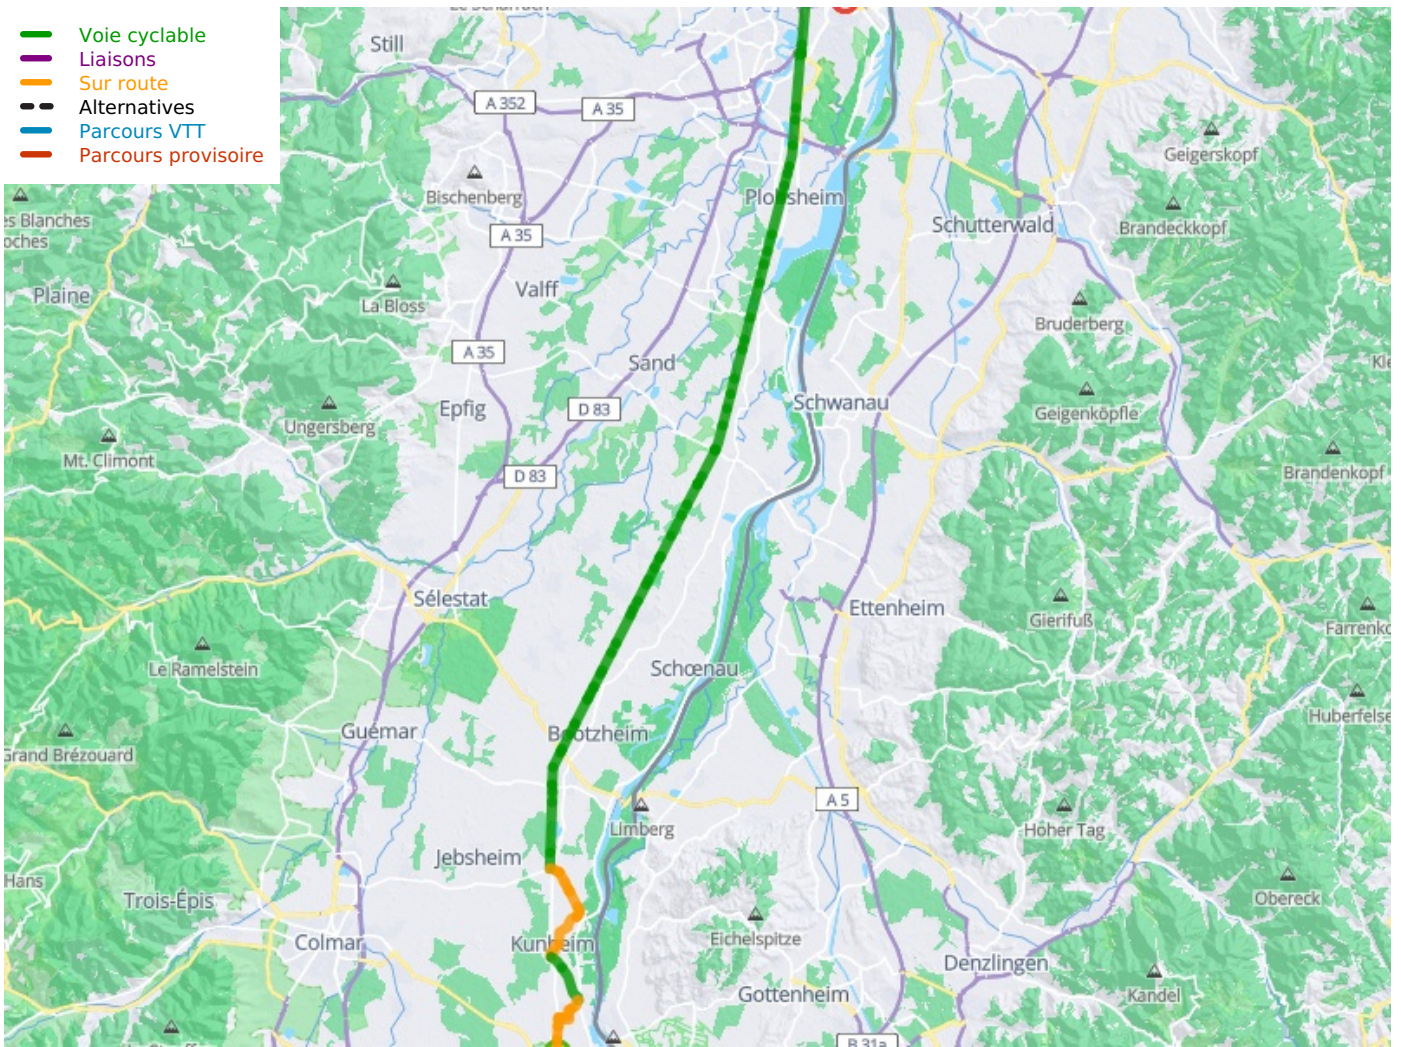

EuroVelo 15, Alsace - Neuf-Brisach Strasbourg

EuroVelo 15 - Rheinradweg

Départ
Neuf-Brisach

Arrivée
Strasbourg

Durée
4 h 45 min

Distance
71,32 Km

Niveau
Anfänger / mit der
Familie

Thématique
Schlösser &
Baudenkmäler,
Französische Flüsse

- Voie cyclable
- Liaisons
- Sur route
- - - Alternatives
- Parcours VTT
- Parcours provisoire

Départ
Neuf-Brisach

Arrivée
Strasbourg