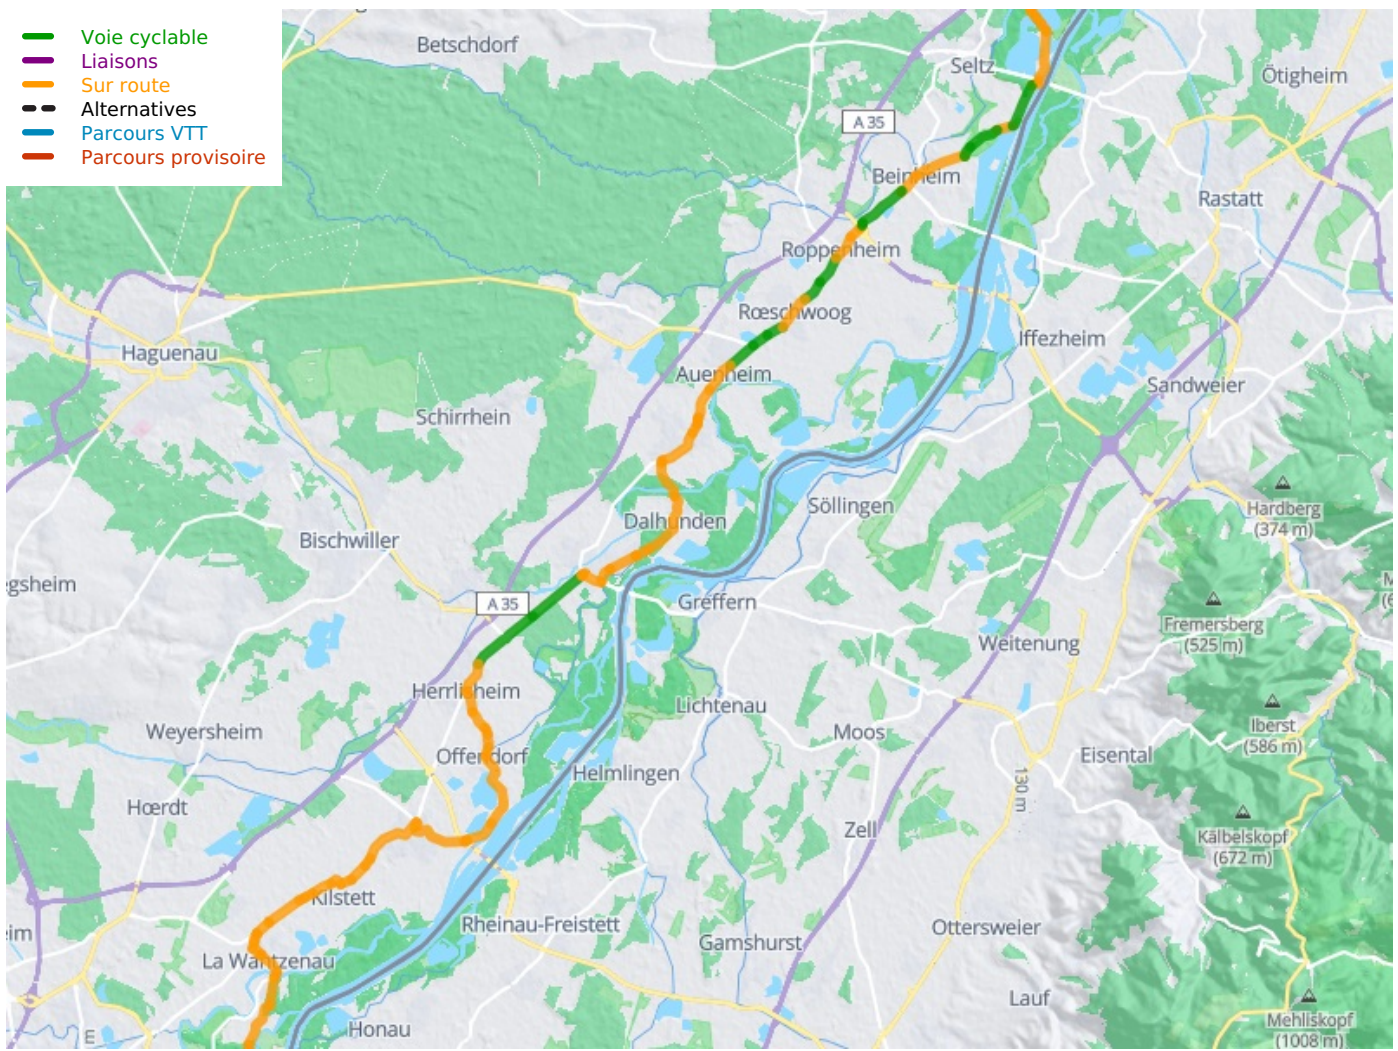

EuroVelo 15, Alsace - Strasbourg Lauterbourg

EuroVelo 15 - Rheinradweg

Départ
Strasbourg

Arrivée
Lauterbourg

Durée
4 h 43 min

Distance
70,86 Km

Niveau
Anfänger / mit der
Familie

Thématique
Schlösser &
Baudenkmäler,
Französische Flüsse

- Voie cyclable
- Liaisons
- Sur route
- Alternatives
- Parcours VTT
- Parcours provisoire

**Départ
Strasbourg**

**Arrivée
Lauterbourg**