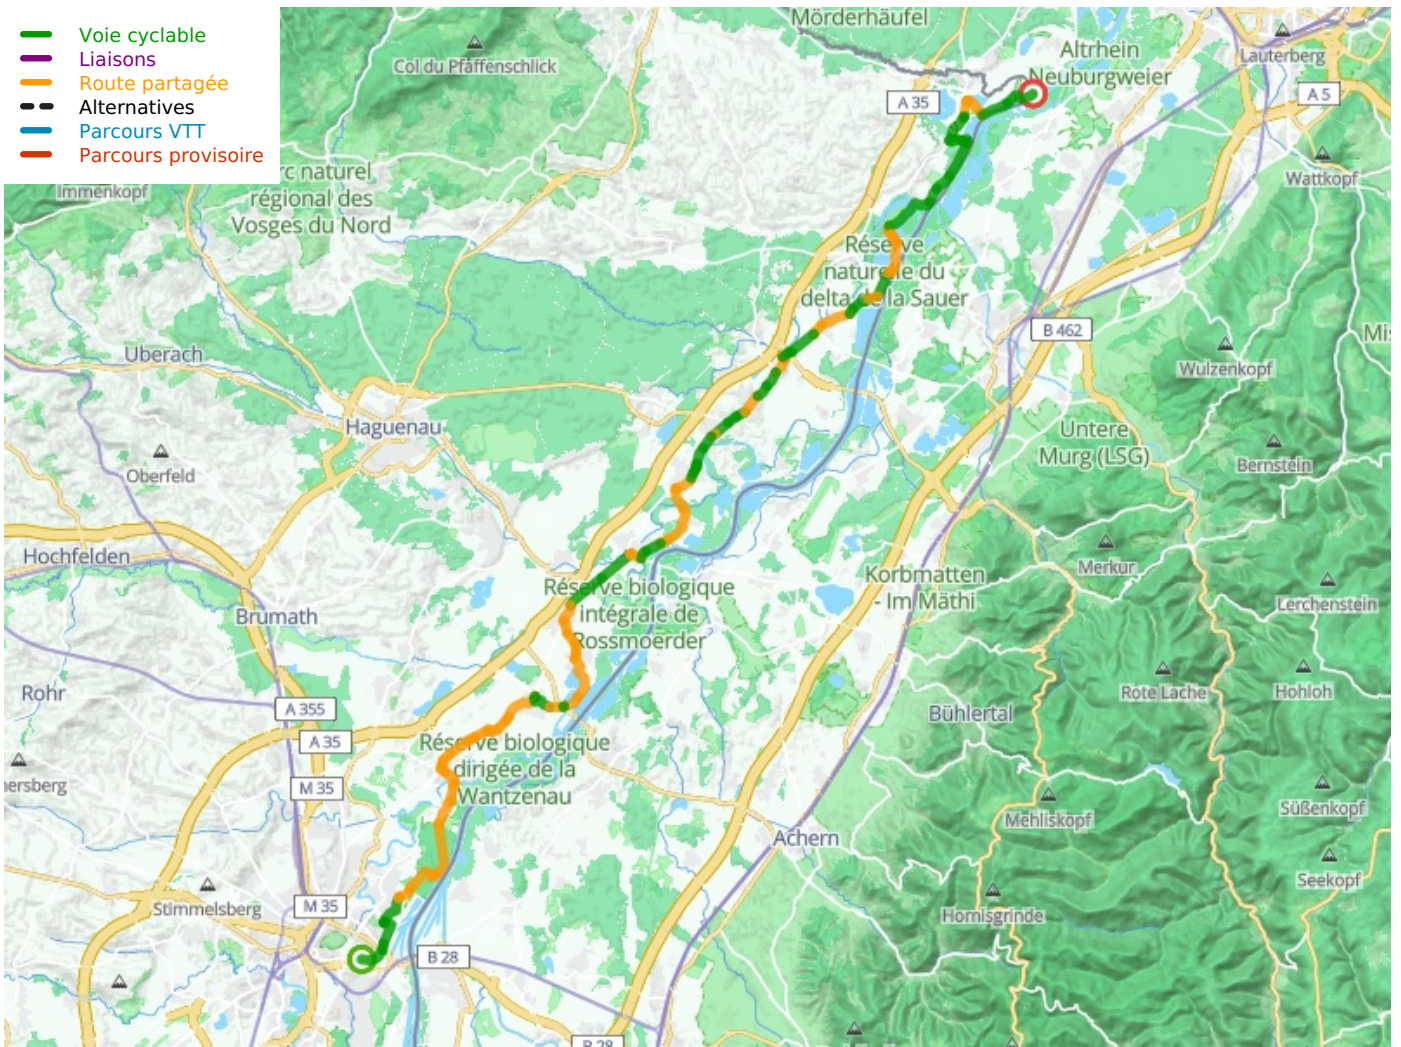

# EuroVelo 15, Alsace - Strasbourg Lauterbourg

## EuroVelo 15 - Rheinradweg

---

**Départ**  
Strasbourg

**Arrivée**  
Lauterbourg

**Durée**  
4 h 43 min

**Distance**  
71,96 Km

**Niveau**  
Anfänger / mit der  
Familie

**Thématique**  
Malerische Kanäle &  
Flüsse, Schlösser &  
Baudenkmäler

- Voie cyclable
- Liaisons
- Route partagée
- - - Alternatives
- Parcours VTT
- Parcours provisoire

**Départ  
Strasbourg**

**Arrivée  
Lauterbourg**