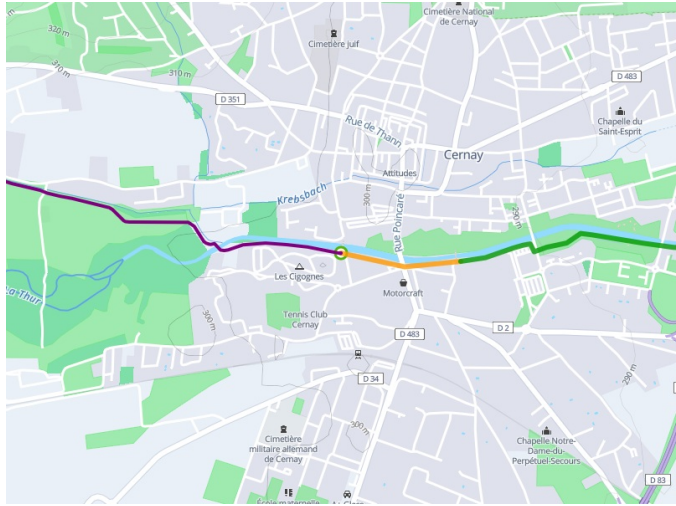

Cernay / Mulhouse

EuroVelo 5 - Moselle / Elsass

Départ
Cernay

Arrivée
Mulhouse

Durée
2 h 23 min

Distance
35,82 Km

Niveau
Mittel / Gute
Grundkondition

Thématique
Natur & regionales
Kulturerbe

**Départ
Cernay**

**Arrivée
Mulhouse**