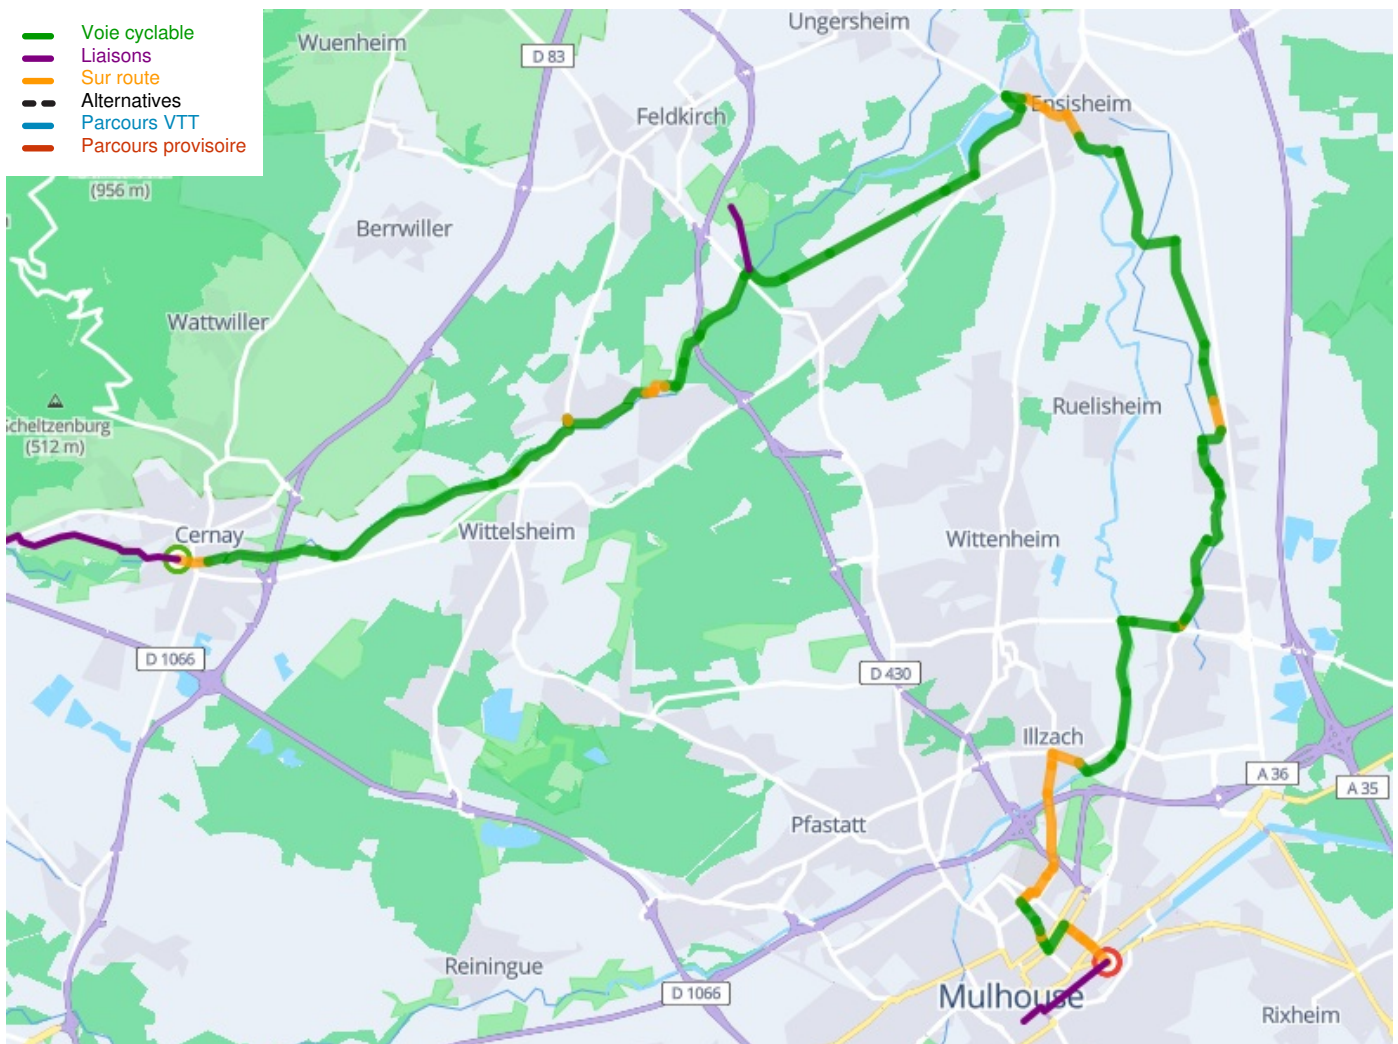

Cernay / Mulhouse

EuroVelo 5 - Moselle / Elsass

Départ
Cernay

Arrivée
Mulhouse

Durée
2 h 23 min

Distance
35,82 Km

Niveau
Mittel / Gute
Grundkondition

Thématique
Natur & regionales
Kulturerbe

**Départ
Cernay**

**Arrivée
Mulhouse**