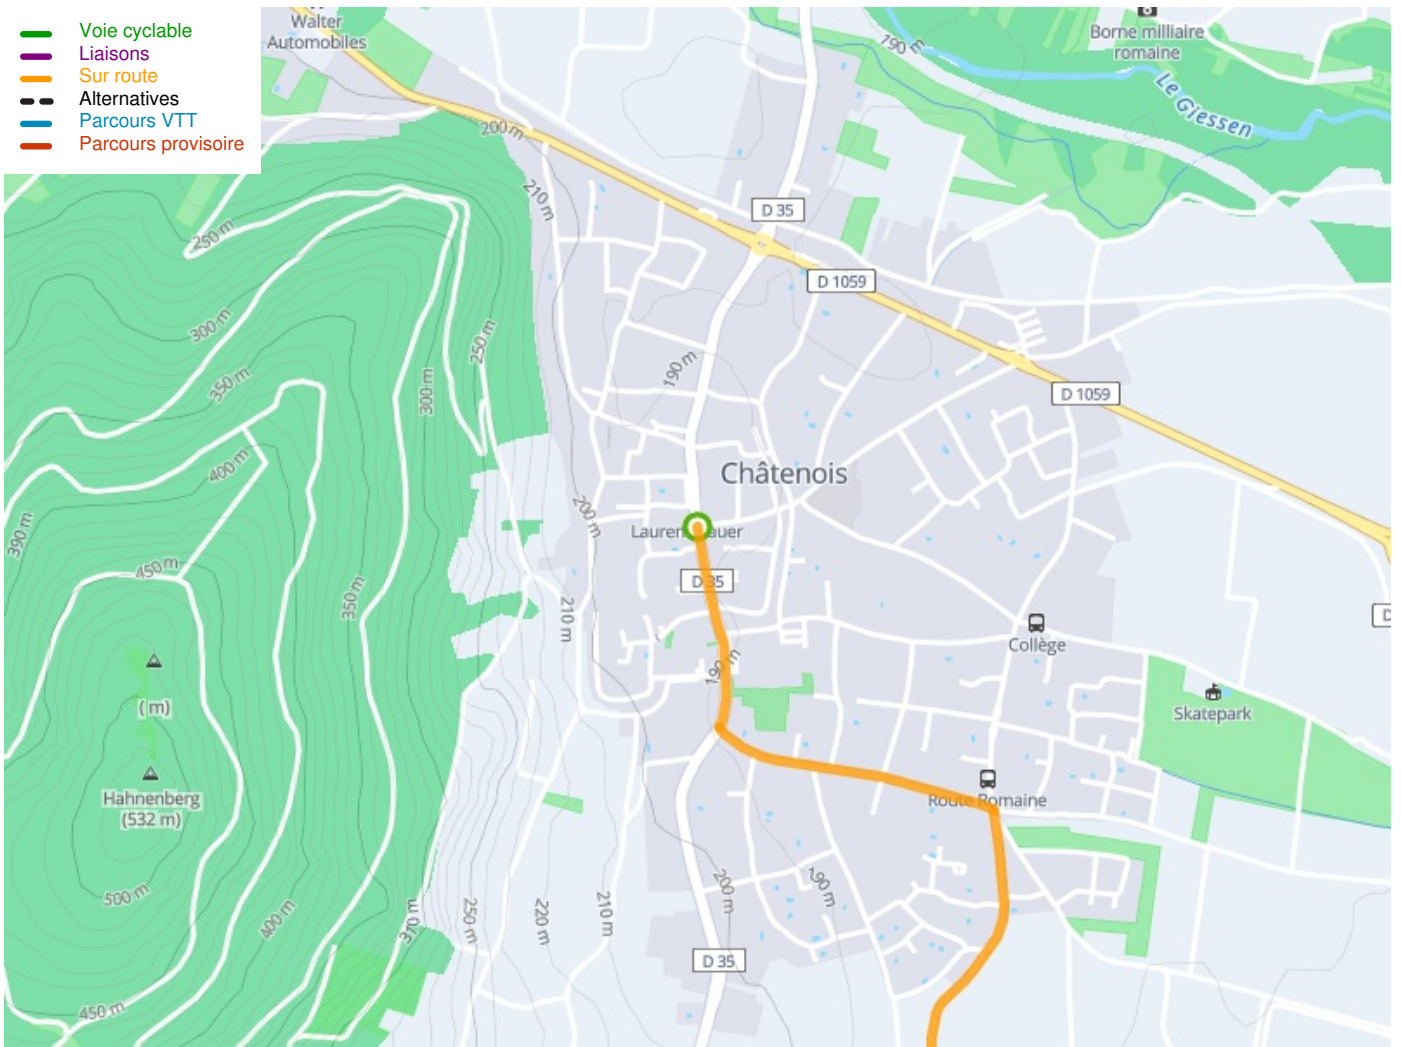

# Châtenois / Turckheim

EuroVelo 5 - Moselle / Elsass

---

**Départ**  
Châtenois

**Arrivée**  
Turckheim

**Durée**  
1 h 56 min

**Distance**  
29,10 Km

**Niveau**  
Anfänger / mit der Familie

**Thématique**  
Mitten in den Weingärten

- Voie cyclable
- Liaisons
- Sur route
- Alternatives
- Parcours VTT
- Parcours provisoire

**Départ  
Châtenois**

**Arrivée  
Turckheim**