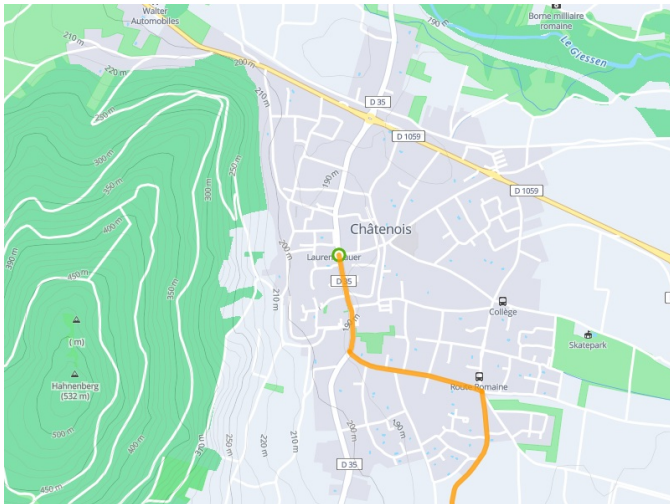

# Châtenois / Turckheim

EuroVelo 5 - Moselle / Elsass

---

**Départ**  
Châtenois

**Arrivée**  
Turckheim

**Durée**  
1 h 56 min

**Distance**  
29,10 Km

**Niveau**  
Anfänger / mit der Familie

**Thématique**  
Mitten in den Weingärten

- Voie cyclable
- Liaisons
- Sur route
- Alternatives
- Parcours VTT
- Parcours provisoire

**Départ  
Châtenois**

**Arrivée  
Turckheim**