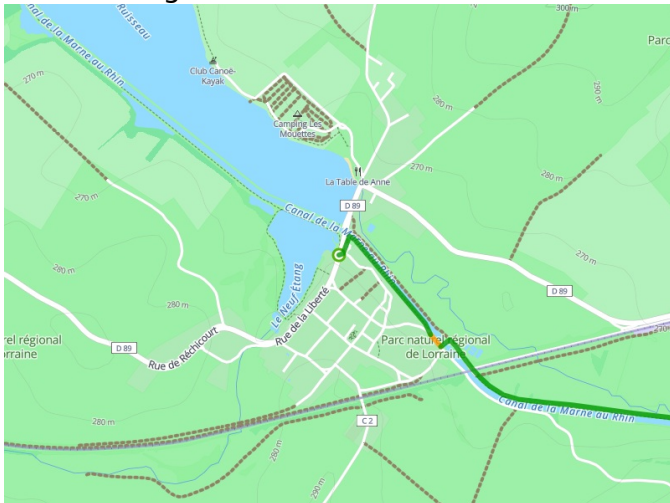

Gondrexange / Saverne

EuroVelo 5 - Moselle / Elsass

Départ
Gondrexange

Arrivée
Saverne

Durée
2 h 55 min

Distance
41,79 Km

Niveau
Anfänger / mit der
Familie

Thématique
Malerische Kanäle &
Flüsse

- Voie cyclable
- Liaisons
- Route partagée
- - - Alternatives
- Parcours VTT
- Parcours provisoire

Départ
Gondrexange

Arrivée
Saverne