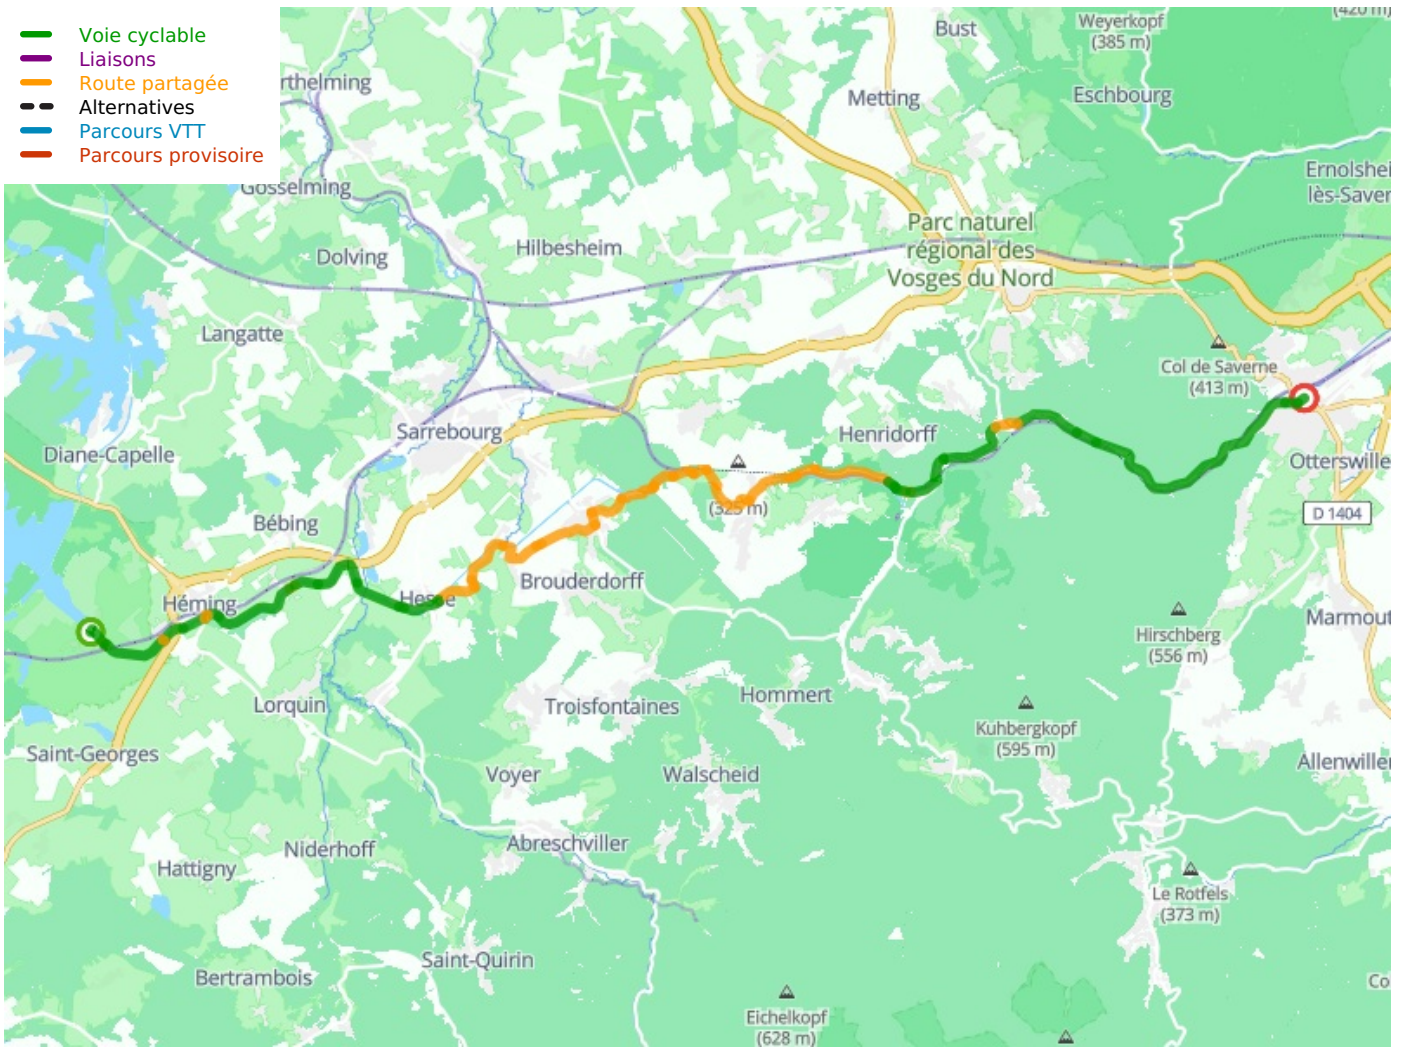

Gondrexange / Saverne

EuroVelo 5 - Moselle / Elsass

Départ
Gondrexange

Arrivée
Saverne

Durée
2 h 55 min

Distance
41,79 Km

Niveau
Anfänger / mit der
Familie

Thématique
Malerische Kanäle &
Flüsse

- Voie cyclable
- Liaisons
- Route partagée
- - - Alternatives
- Parcours VTT
- Parcours provisoire

Départ
Gondrexange

Arrivée
Saverne