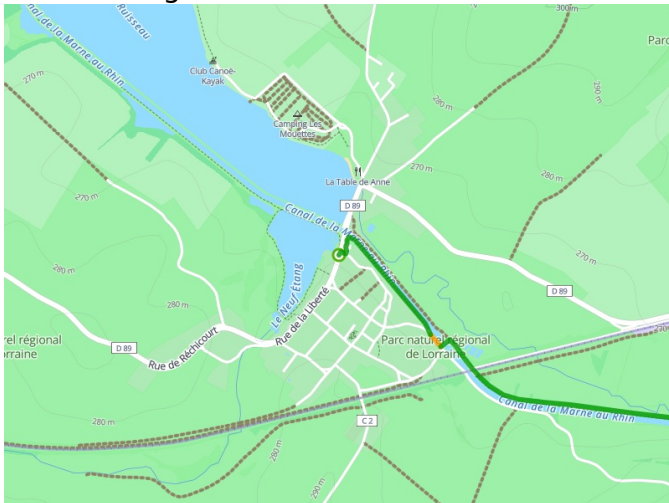

Gondrexange / Saverne

EuroVelo 5 - Moselle / Elsass

Départ
Gondrexange

Arrivée
Saverne

Durée
2 h 55 min

Distance
41,84 Km

Niveau
Anfänger / mit der
Familie

Thématique
Malerische Kanäle &
Flüsse

- Voie cyclable
- Liaisons
- Route partagée
- - - Alternatives
- Parcours VTT
- Parcours provisoire

Départ
Gondrexange

Arrivée
Saverne