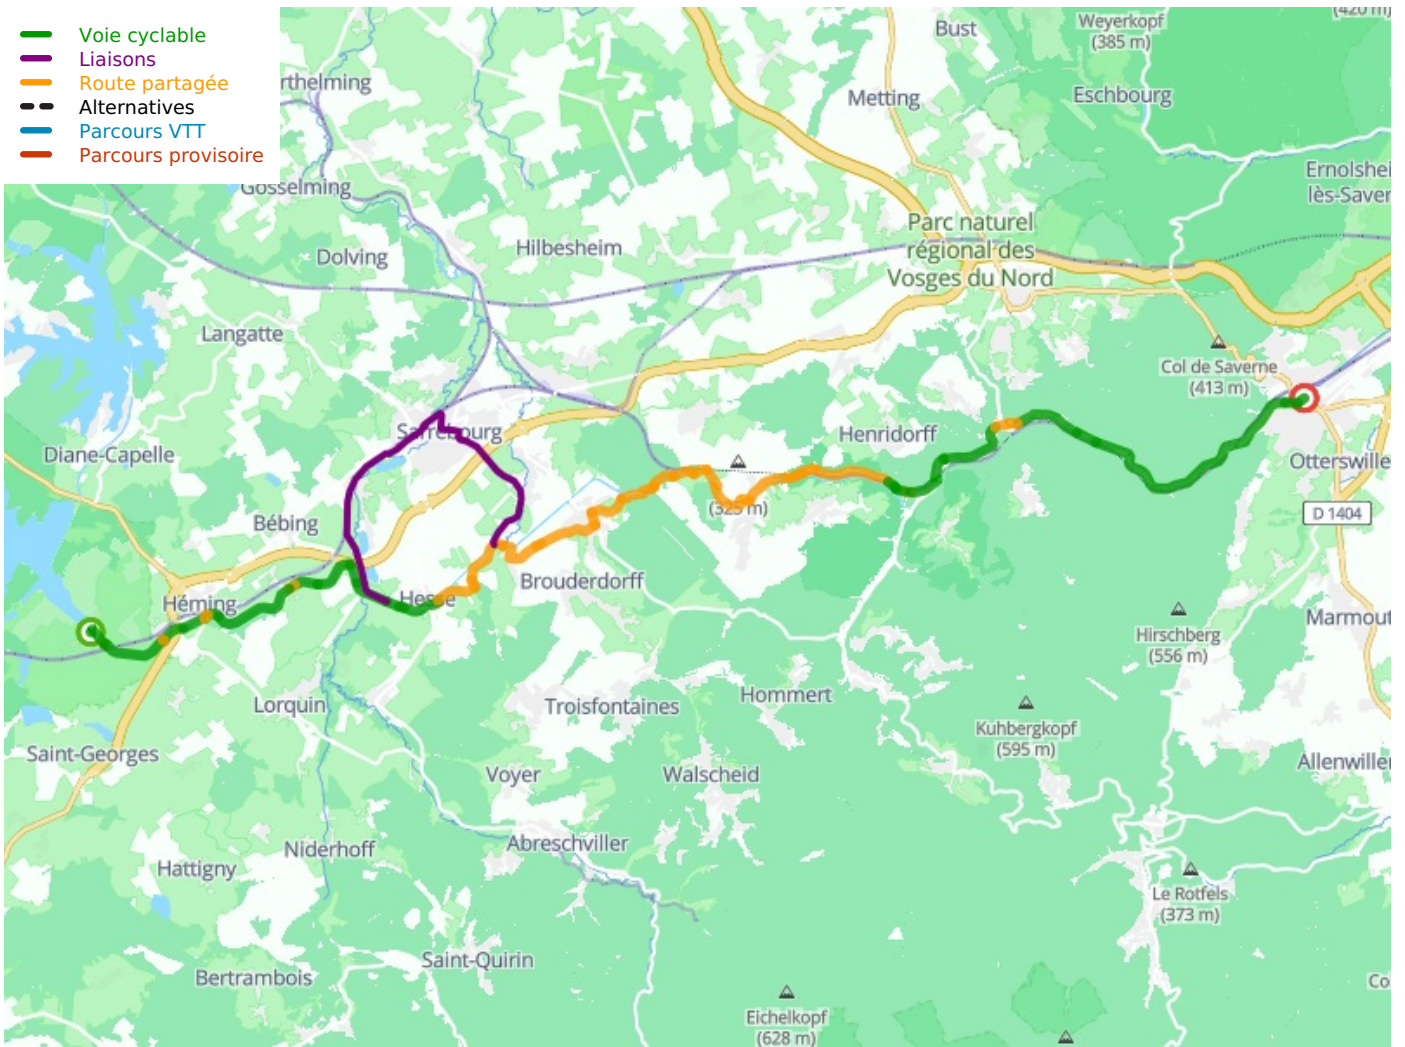

Gondrexange / Saverne

EuroVelo 5 - Moselle / Elsass

Départ
Gondrexange

Arrivée
Saverne

Durée
2 h 55 min

Distance
41,84 Km

Niveau
Anfänger / mit der
Familie

Thématique
Malerische Kanäle &
Flüsse

- Voie cyclable
- Liaisons
- Route partagée
- - - Alternatives
- Parcours VTT
- Parcours provisoire

Départ
Gondrexange

Arrivée
Saverne