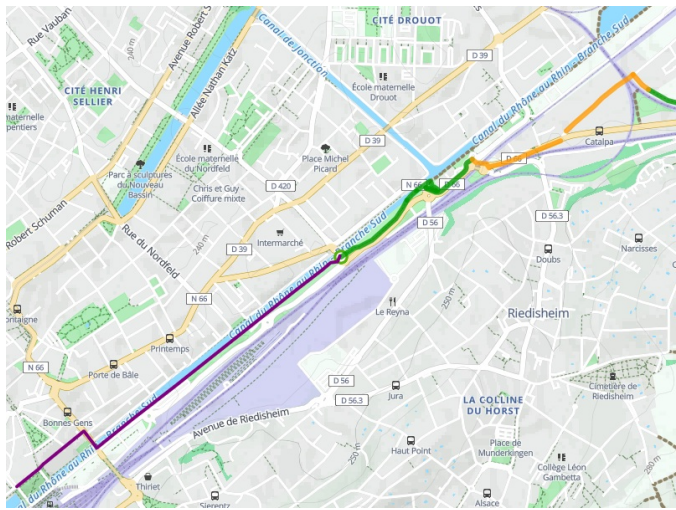

Mulhouse / Bâle

EuroVelo 5 - Moselle / Elsass

Départ
Mulhouse

Arrivée
Bâle

Durée
2 h 57 min

Distance
37,33 Km

Niveau
Anfänger / mit der Familie

Thématique
Natur & regionales
Kulturerbe

**Départ
Mulhouse**

**Arrivée
Bâle**