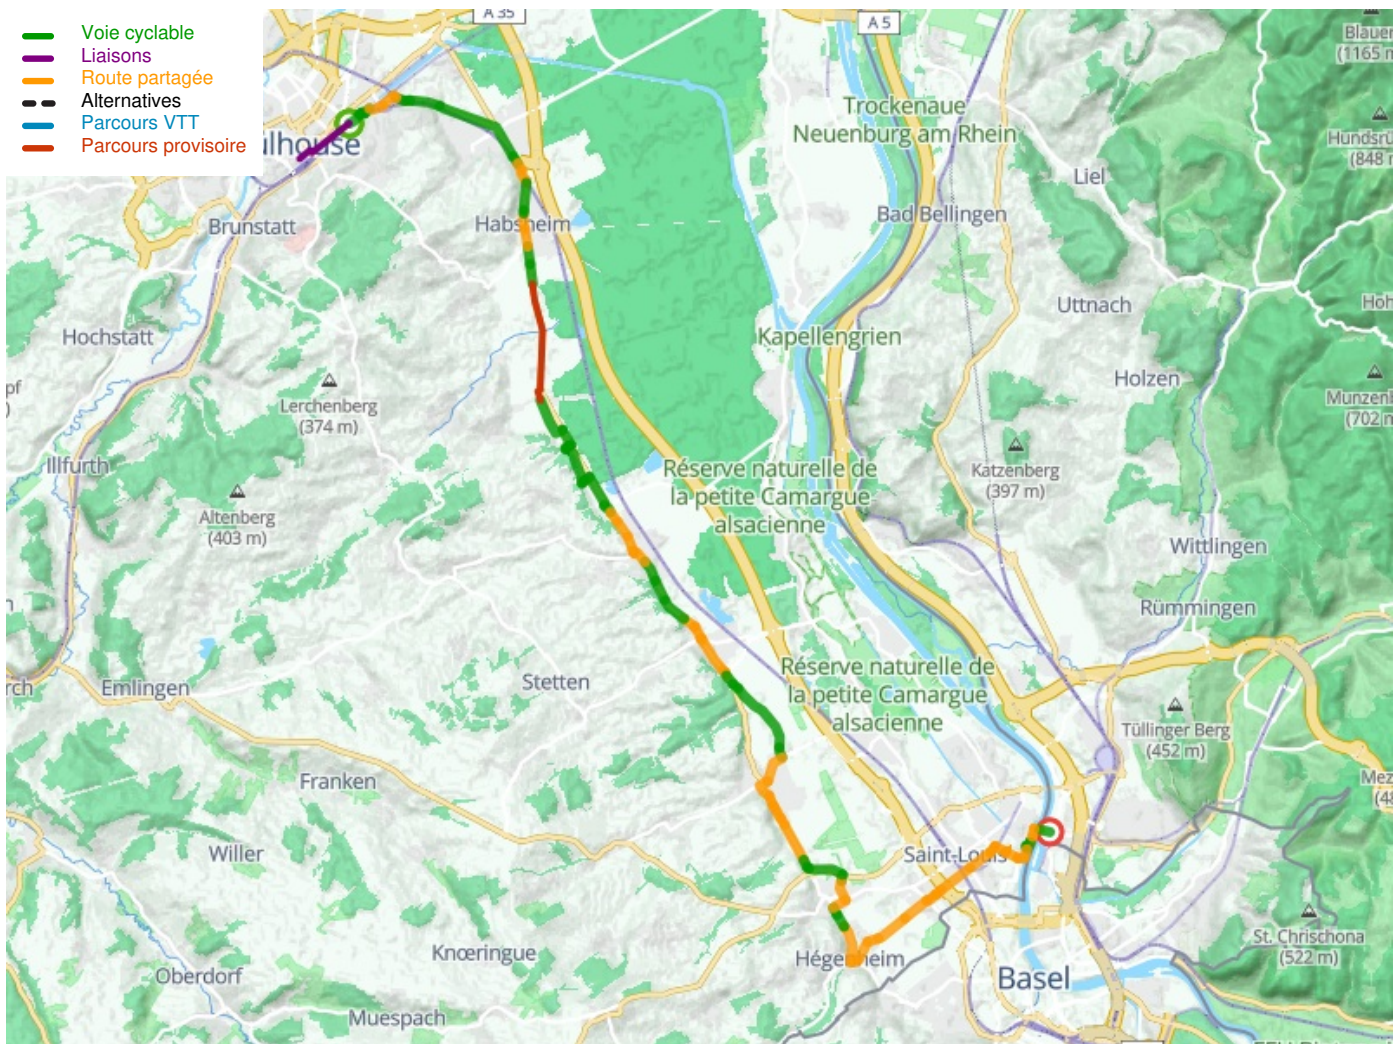

Mulhouse / Bâle

EuroVelo 5 - Moselle / Elsass

Départ
Mulhouse

Arrivée
Bâle

Durée
2 h 57 min

Distance
37,33 Km

Niveau
Anfänger / mit der Familie

Thématique
Natur & regionales
Kulturerbe

**Départ
Mulhouse**

**Arrivée
Bâle**