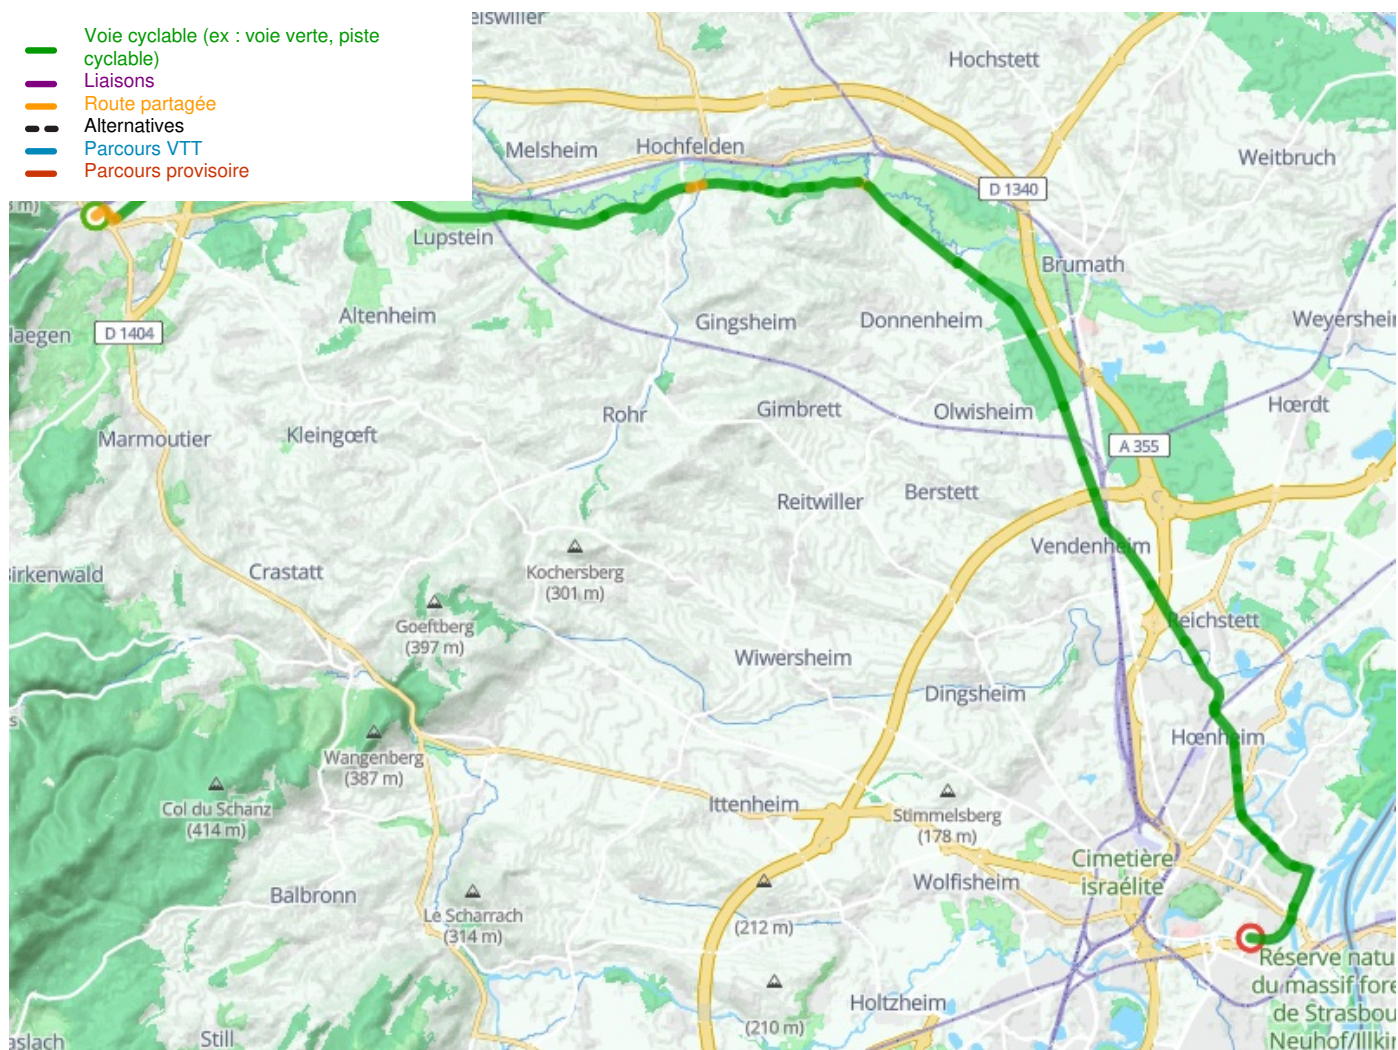

Saverne / Strasbourg

EuroVelo 5 - Moselle / Elsass

Départ
Saverne

Arrivée
Strasbourg

Durée
3 h 09 min

Distance
47,55 Km

Niveau
Anfänger / mit der Familie

Thématique
Malerische Kanäle &
Flüsse

- Voie cyclable (ex : voie verte, piste cyclable)
- Liaisons
- Route partagée
- Alternatives
- Parcours VTT
- Parcours provisoire

Départ Saverne

Arrivée Strasbourg